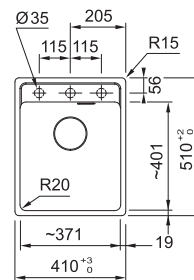

- BIELÝ LAD
  114.0661.443
- SAHARA
  114.0661.445
- PIESKOVÁ
  114.0738.580
- KAŠMÍR
  114.0661.446

- ŠEDÝ KAMEŇ
  114.0661.442
- ŠEDÁ BRIDLICA
  114.0713.777
- MATNÁ ČIERNA
  114.0661.370
- ONYX
  114.0661.441

Spodná skrinka od 450 mm
Hĺbka drezu 200 mm
Fixačné príchytky Fast-Fix

~~279 €~~
265 €