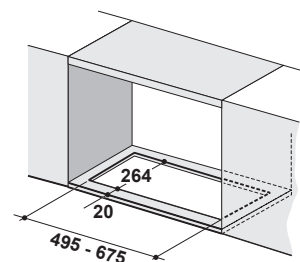

Vstavané odsávače pár

FBFP XS A70 KL NOVÉ

FBFP XS A52 KL NOVÉ

FBFP BK MATT A70 KL NOVÉ

FBFP BK MATT A52 KL NOVÉ