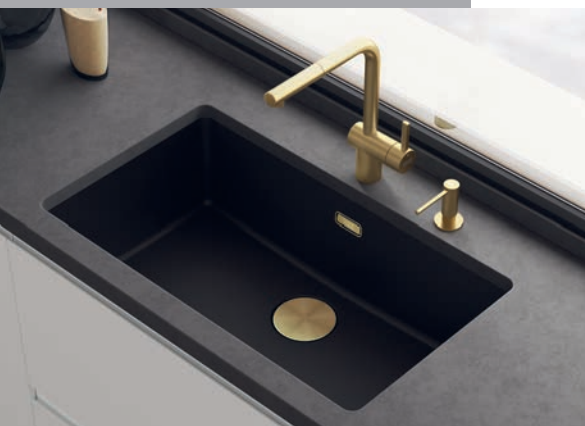

PVD príslušenstvo NOVÉ

Technológia PVD je nanášanie tenkej farebnej vrstvy vo vákuu pod vysokým tlakom, kedy sa horná farebná vrstva dokonale spojí s podkladom. To zaisťuje veľmi vysokú tvrdosť a zároveň odolnosť proti oderu, vysokým teplotám, korózii, aj pôsobeniu chemických látok – a to je najmä pri kuchynských doplnkoch veľmi žiadúce. Farebná vrstva je s podkladom spojená tak dokonale, že sa pri poškodení nezačne lúpať.

Franke ponúka vo farebných úpravách pomocou technológie PVD nový rad príslušenstva. Jedná sa o funkčné časti drezu ako je ventil, krytka ventilu či skrytý prepád, vďaka ktorým môžete dokonale zladit' vybavenie kuchyne alebo naopak zaexperimentovať napríklad s jedným farebným prvkom na oživenie.

Najmä čierny drez v kombinácii so zlatým príslušenstvom bude v kuchyni vyzerat' netradične a luxusne zároveň. Efektných kombinácií je ale celý rad, fantázií sa medze nekladú.

FUN	Krytka ventilu	Krytka ventilu	Krytka skrytého prepádu	Krytka skrytého prepádu	Miska so sítkom pre sítkový ventil	Miska so sítkom pre otoč. sítk. ventil	Easy Click tlačítko
Celonerez Zlatá							
Celonerez Medená							
Celonerez Antracit							
FUN	112.0717.419 112.0717.420 112.0717.462	112.0717.470 112.0717.494 112.0717.469	133.0722.548 133.0722.549 133.0722.565	133.0630.111 133.0630.057 133.0630.101	112.0639.055 112.0639.056 112.0639.054	112.0639.026 112.0639.027 112.0639.025	112.0630.210 112.0630.188 112.0630.187
Cena	89 €	89 €	19 €	24 €	139 €	139 €	69 €
BFG 611	-	-	•	-	•	•	•
BFG 611-62	-	-	•	-	•	•	•
BFG 611-78	-	-	•	-	•	•	•
BSG 611-62	-	-	•	-	•	•	•
BSG 611-78/39	-	-	•	-	•	•	•
CNG 611-62 TL	-	•	•	-	•	•	•*
CNG 611-78 TL	-	•	•	-	•	•	•*
FSG 611-88	•	-	-	•	•	•	•
KNG 110-37	•	-	-	•	•	•	•
KNG 110-52	•	-	-	•	•	•	•
KNG 120	•	-	-	•	•	•	•
MRG 110-37	-	•	-	•	•	•	•
MRG 110-52	-	•	-	•	•	•	•
MRG 610-37 RTL	-	•	-	•	•	•	•*
MRG 610-52 RTL	-	•	-	•	•	•	•*
MRG 610-72 RTL	-	•	-	•	•	•	•*
MRG 610-39 FTL	-	•	-	•	•	•	•*
MRG 610-54 FTL	-	•	-	•	•	•	•*
MRG 610-60 CARE	-	-	-	•	•	•	•*
MRG 611	-	-	•	-	•	•	•
MRG 611-62	-	-	•	-	•	•	•
MRG 611-78 BB	-	-	•	-	•	•	•
MRG 612 E	-	-	•	-	•	•	•
MTG 611	-	-	•	-	•	•	•
UBG 610-56	-	•	•	-	•	•	•*
UBG 610-78	-	•	•	-	•	•	•*
UBG 611-62	-	•	•	-	•	•	•*
UBG 611-86	-	•	•	-	•	•	•*
UBG 620-78	-	•	•	-	•	•	•*