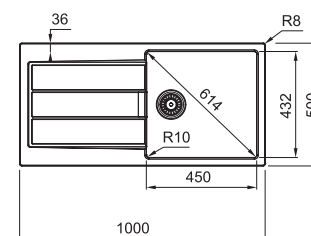

Drezy Tectonite®

Doplnky k drezom
nájdete na strane 78-79

Sirius S2D 620-86

- BIELA
  143.0637.160
- ŠEDÁ
  143.0650.970
- ČIERNÁ
  143.0637.161

Spodná skrinka od 800 mm
Hĺbka drezu 200/200 mm
Otvor pre batériu Ø 35 mm

~~276 €~~
276 €

Sirius S2D 611-78

- BIELA
  143.0613.581
- BÉŽOVÁ
  143.0670.896
- ŠEDÁ
  143.0613.585
- ČIERNÁ
  143.0613.582

Spodná skrinka od 500 mm
Hĺbka drezu 200 mm
Pozor! Bez otvoru na batériu
(Otvor možno vyvŕtať vykruž.
vrtákom priamo pri montáži)

~~214 €~~
195 €

Sirius S2D 611-78 XL

- BIELA
  143.0617.615
- BÉŽOVÁ
  143.0670.897
- ŠEDÁ
  143.0617.617
- ČIERNÁ
  143.0617.613

Spodná skrinka od 600 mm
Hĺbka drezu 200 mm
Pozor! Bez otvoru na batériu
(Otvor možno vyvŕtať vykruž.
vrtákom priamo pri montáži)

~~223 €~~
199 €

Sirius S2D 611-100

- BIELA
  143.0613.639
- ŠEDÁ
  143.0651.011
- ČIERNÁ
  143.0613.661

Spodná skrinka od 600 mm
Hĺbka drezu 200 mm
Pozor! Bez otvoru na batériu
(Otvor možno vyvŕtať vykruž.
vrtákom priamo pri montáži)

~~253 €~~
229 €

Sirius SID 110-34

- BIELA
  125.0363.784
- ČIERNÁ
  125.0363.785

DREZ PRE SPODNÚ MONTÁŽ

Spodná skrinka od 450 mm
Hĺbka drezu 200 mm

~~181 €~~
165 €

Sirius SID 110-50

- BIELA
  125.0363.788
- ŠEDÁ
  125.0582.205
- ČIERNÁ
  125.0363.789

DREZ PRE SPODNÚ MONTÁŽ

Spodná skrinka od 600 mm
Hĺbka drezu 200 mm

~~187 €~~
175 €