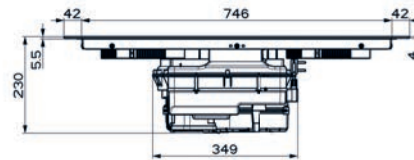

## Indukčná varná doska

Rozmery 830 × 520 mm

Výrez 750 × 490 mm (V prípade hornej montáže)

Výrez Podľa nákresu (V prípade zabudovania do roviny)

4 Varné zóny, 1x Flexi zóna

Prevedenie Čierne sklo s bielou grafikou