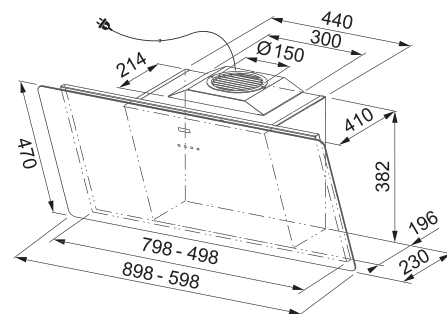

Komínový odsávač pár

Energetická trieda **A+**

Montážna šírka **90/80/60 cm**

Doporučená výška nad varnou doskou len **45 cm**

Prevedenie **Čierne sklo, RAL 9017**

Senzorové ovládanie, Štrbinové odsávanie

3 Stupne výkonu, Intenzívny stupeň, Dobeň

Osvetlenie **LED žiarovky 2x 1 W, 4000 K**

Max. výkon **800 m³/h** (Podľa normy EN 61591)

Max. hlučnosť **69 dB(A)_{re1pW}** (Podľa normy EN 60704-3)

Pachové filtre s aktívnym uhlím UF 05 v cene odsávača pár

Pozor! Pre verziu s vonkajším odťahom nutné objednať teleskopický komín¹⁾

Možnosť dokúpiť pachové filtre s dlhou životnosťou s aktívnym uhlím

UF 11 - 112.0174.994, cena 98 €

FSMA 905 BK
110.0377.734

~~748 €~~

695 €

FSMA 805 BK
110.0377.735

~~738 €~~

675 €

FSMA 605 BK
110.0377.736

~~713 €~~

655 €

FSMA 905 WH/FSMA 605 WH