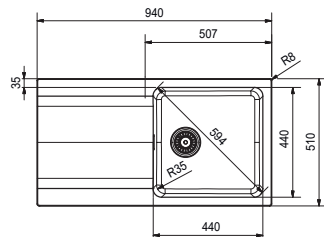

- BIELA
  114.0288.541
- ŠEDÁ
  114.0442.824
- ČIERNÁ
  114.0288.543

~~228 €~~
199 €

Spodná skrinka **od 600 mm**
Hĺbka drezu **190 mm**
Pozor! Bez otvoru na batériu
(Otvor možno vyvŕtať vykruž.
vrtákom priamo pri montáži)