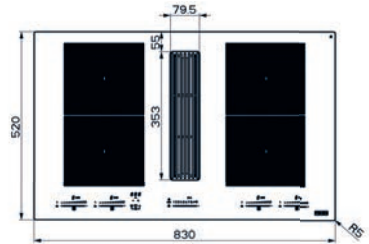

## Indukčná varná doska

Rozmery 830 × 520 mm

Výrez 750 × 490 mm (V prípade hornej montáže)

Výrez Podľa nákresu (V prípade zabudovania do roviny)

4 Varné zóny, 2× Flexi zóna

Prevedenie Čierne sklo s bielou grafikou