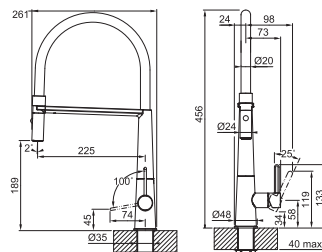

MATNÁ ČIERNÁ
115.0690.598
.901

~~748 €~~
715 €

Prevedenie **Matná čierna**
Páková zmiešavacia
Tlaková, Otočná 360°
S koncovkou na hadici
s kovovou pružinou vnútri
osadenou perlátorom
S reguláciou **Sprcha/Prúd**
Pripojenie **Hadičky 45 cm**
Prietok vody **7,7 l/min (3 bar)**
Laminárny prietok vody