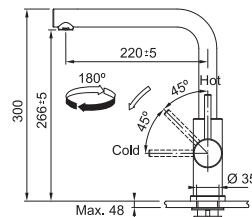

CELONEREZ
115.0706.985
.501

219 €

Prevedenie **Celonerez**
Páková zmiešavacia
Tlaková, Otočná 180°
Pripojenie **Hadičky 50 cm**
Prietok vody **12,3 l/min. (3 bar)**
Laminárny prietok vody