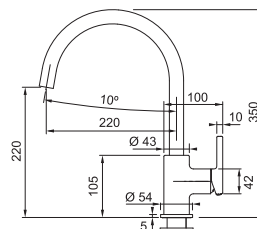

ŠEDÝ KAMEŇ  
115.0626.022  
.084

ONYX  
115.0626.020  
.071

~~162 €~~  
**149 €**

Prevedenie **Farba**  
Páková zmiešavacia  
Tlaková, Otočná 360°  
Pripojenie **Hadičky 45 cm**  
Prietok vody **14 l/min. (3 bar)**