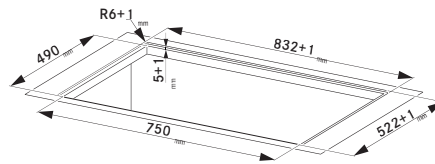

## Indukčná varná doska

Rozmery 830 × 520 mm

Výrez 750 × 490 mm (V prípade hornej montáže)

Výrez Podľa nákresu (V prípade zabudovania do roviny)

4 Varné zóny, 1x Flexi zóna

Prevedenie Čierne sklo s bielou grafikou