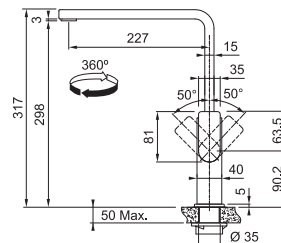

CELONEREZ
115.0547.852
.501

CELONEREZ ČIERNÁ
115.0550.441
.502

~~436 €~~
399 €

Prevedenie **Celonerez, Celonerez Čierna (PVD)**
Páková zmiešavacia
Tlaková, Otočná 360°
Hranatá základňa 4,7 x 4,7 cm
Pripojenie **Hadičky 45 cm**
Prietok vody **13 l/min. (3 bar)**
Laminárny prietok vody