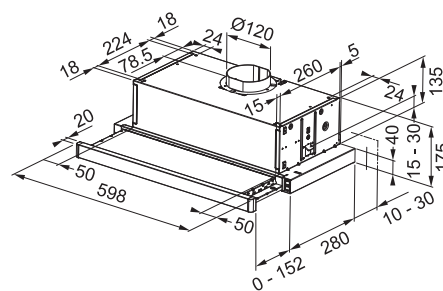

FTC 632L WH

Vstavaný výsuvný odsávač pár

Energetická trieda D

Montážna šírka 60 cm

Prevedenie Nerezový predný panel (FTC 632L GR/XS)

Prevedenie Čierna (FTC 632L BK)

Prevedenie Biela (FTC 632L WH)

Posuvné prepínače

3 Stupne výkonu

Osvetlenie LED žiarovky 2x 4 W, 4000 K

Max. výkon 310 m³/h (Podľa normy EN 61591)

Max. hlučnosť 67 dB(A)_{re1pW} (Podľa normy EN 60704-3)

Možnosť dokúpiť pachové filtre s aktívnym uhlím UF 20 - 112.0564.564, cena 15 €

Pozor! Spätná klapka pre tieto modely je ZK 120F - 112.0538.026, cena 18 €

FTC 632L GR/XS
315.0547.796

~~148 €~~

135 €

FTC 632L BK
315.0547.798

~~167 €~~

155 €

FTC 632L WH
315.0547.797

~~172 €~~

155 €