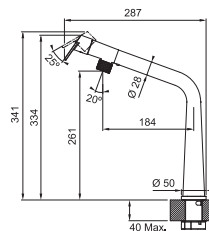

~~436 €~~
399 €

Prevedenie **Chróm, Matná čierna**
Páková zmiešavacia
Tlaková, Otočná 120°
Pripojenie **Hadičky 50 cm**
Prietok vody **11,4 l/min. (3 bar)**
Laminárny prietok vody

~~542 €~~
495 €