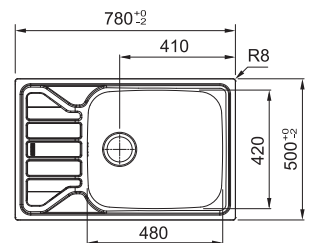

NEREZ
101.0712.174

165 €

Spodná skrinka od 600 mm
Hĺbka drezu 160 mm
**Možnosť objednať otvor
pre batériu ZADARMO**