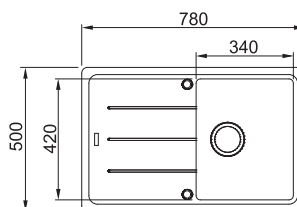

BIELA ĽAD 114.0285.168
	SAHARA 114.0285.184
	PIESKOVÁ 114.0285.170
	KAŠMÍR 114.0494.757

	ŠEDÝ KAMEŇ 114.0285.186
	ŠEDÁ BRIDLICA 114.0713.945
	MATNÁ ČIERNA 114.0661.513
	ONYX 114.0285.169

Spodná skrinka od 450 mm
Hĺbka drezu 200 mm

240 €