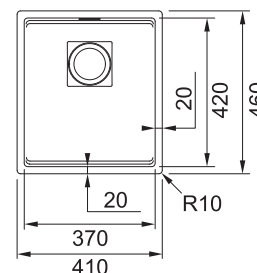

BIELA ĽAD 125.0672.041	NOVÉ		ŠEDÁ BRIDLICA 125.0713.982
	SAHARA 125.0737.257			MATNÁ ČIERNA 125.0670.899
	KAŠMÍR 125.0671.879			ONYX 125.0670.900
	ŠEDÝ KAMENĎ 125.0671.880			

DREZ PRE SPODNÚ MONTÁŽ

Spodná skrinka od 450 mm
Hĺbka drezu 200 mm

~~375 €~~
349 €