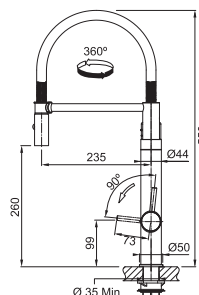

Vital Tap

Celonerez
Čierna/Nerez

Chróm/
Gun Metal

C. ČIERNÁ/
NEREZ
120.0621.313*

CHRÓM/
GUN METAL
120.0621.230*

~~1217 €~~
1100 €

~~1184 €~~
1085 €

Prevedenie **Celonerez Čierna (PVD)/ Nerez, Chróm/Gun Metal**
Pák. zmieš., Tlaková, Otočná 360°
S konc. na pružine osad. perlátorom
S reguláciou **Sprcha/Prúd**
Hadica s kovovou pružinou
Pripojenie **Hadičky 40 cm**
Prietok vody cez ramienko batérie
3,5 l/min. (3 bar), Lam. prietok vody
2x Filter v cene batérie
(High Flow + High Performance)