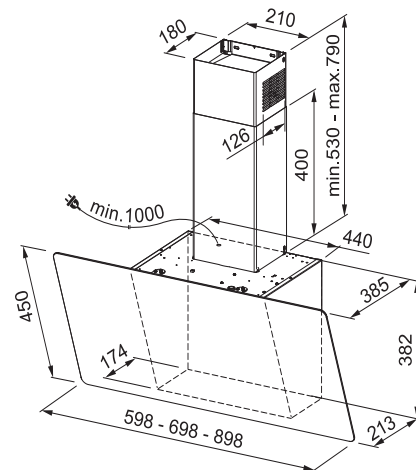

FPJ 925 V BK/SS /FPJ 705 V BK/SS /FPJ 625 V BK/SS

Komínový odsávač pár

Energetická trieda A+

Montážna šírka 90/70/60 cm

Doporučená výška nad varnou doskou len 45 cm

Prevedenie Čierne sklo, RAL 9005 + 2 Nerezové pružky

Senzorové ovládanie, Štrbinové odsávanie, Sound Pro

3 Stupne výkonu, Intenzívny stupeň

Dobeh, Osvetlenie LED žiarovky 2x 1 W, 4000 K

Max. výkon 800 m³/h (Podľa normy EN 61591)

Max. hlučnosť 69 dB(A)_{re1pW} (Podľa normy EN 60704-3)

Čierny teleskopický komín je súčasťou dodávky

Možnosť dokúpiť pachové filtre s aktívnym uhlím UF 05 - 112.0016.755, cena 15 €

alebo pach. filtre s dlhou životnosťou s aktívnym uhlím UF 11 - 112.0174.994, cena 98 €

FPJ 925 V BK/SS
330.0528.067

~~506 €~~

479 €

FPJ 705 V BK/SS
330.0528.069

~~487 €~~

459 €

FPJ 625 V BK/SS
330.0528.064

~~461 €~~

439 €