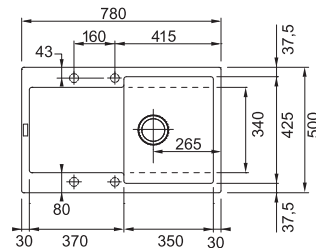

BIELA LÁD 114.0284.832		ŠEDÝ KAMEŇ 114.0284.846
	SAHARA 114.0284.836		ŠEDÁ BRIDLICA 114.0713.987
	PIESKOVÁ 114.0284.834		MATNÁ ČIERNA 114.0637.576
	KAŠMÍR 114.0494.644		ONYX 114.0284.833

Spodná skrinka od 450 mm
Hĺbka drezu 200 mm
**Pozor! Umiestnenie dávkoča
do skrinky od 700 mm**