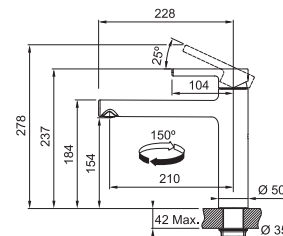

MATNÁ ČIERNA
115.0621.613
.901

~~364 €~~

335 €

Prevedenie **Matná čierna**
Páková zmiešavacia
Tlaková, Otočná 150°
Pripojenie **Hadičky 45 cm**
Prietok vody **12 l/min. (3 bar)**
Laminárny prietok vody
Technológia pre úsporu vody