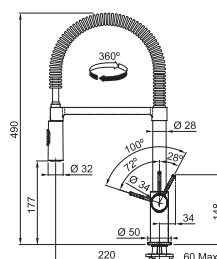

CHRÓM
115.0486.993
.031

~~333 €~~
296 €

Prevedenie **Chróm**
Páková zmiešavacia
Tlaková, Otočná 360°
S koncovkou na pružine osadenou perlátorom
S reguláciou **Sprcha/Prúd**
Hadica s kovovou pružinou
Pripojenie **Hadičky 45 cm**
Prietok vody **10 l/min (3 bar)**