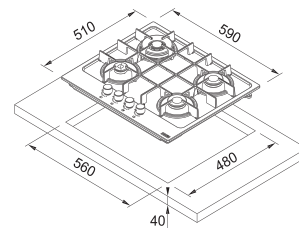

# Výber vstavaných spotrebičov

**FHMA 604 3G DC BK C** NOVA V predaji od 6/2025

**Plynová varná doska**  
 4 Plynové horáky (1x Dvojkorunka)  
 Prevedenie **Tvrdené čierne sklo**  
 Ovládanie **Gombíkové ovládanie**  
**Liatinové rošty**, Elektrické zapalovanie  
 Rozmer **590 × 510 mm, R=5**, Výrez **560 × 480 mm**