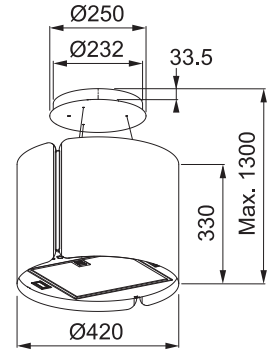

FSMS F42 WH MATT

Ostrovný odsávač pár

Energetická trieda **A**

Priemer **42 cm**

Prevedenie **Matná čierna, NCS S 9000-N*** (FSMS F42 BK MATT)

Prevedenie **Matná biela, NCS S 0500-N*** (FSMS F42 WH MATT)

Tlačidlové ovládanie

3 Stupne výkonu, Intenzívny stupeň

Osvetlenie **LED žiarovky 2x 1 W, 3000 K**

Max. výkon **740 m³/h** (Podľa normy EN 61591)

Max. hlučnosť **70 dB(A)_{retpw}** (Podľa normy EN 60704-3)

Pachové filtre s aktívnym uhlím UF 05 v cene odsávača pár

Pozor! Iba na recirkuláciu, nie je možné napojenie na odťah

Možnosť dokúpiť pachové filtre s dlhou životnosťou s aktívnym uhlím

UF 11 - 112.0174.994, cena 98 €

FSMS F42 BK MATT
345.0654.933

~~763 €~~

715 €

FSMS F42 WH MATT
345.0654.932

~~767 €~~

715 €