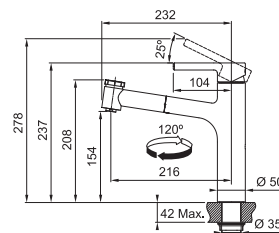

CHRÓM
115.0600.131
.031

~~304 €~~
275 €

Prevedenie **Chróm**
Pák. zmieš., Tlaková, Otočná 120°
S vyťahovacou koncovkou
osadenou perlátorom
S reguláciou **Sprcha/Prúd**
Opletená sprch. hadica **160 cm**
Pripojenie **Hadičky 45 cm**
Prietok vody **9 l/min. (3 bar)**
Laminárny prietok vody
Technológia pre úsporu vody