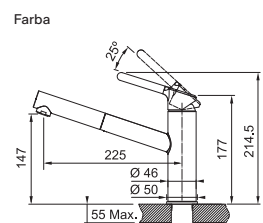

 **BIELA LÁD**  
115.0623.139  
.094

 **KAŠMÍR**  
115.0623.147  
.424

 **ŠEDÝ KAMEŇ**  
115.0623.141  
.084

 **ONYX**  
115.0623.057  
.071

~~208 €~~

**195 €**

Prevedenie **Chróm, Farba**  
Páková zmiešavacia  
Tlaková, Otočná 120°  
S vyťahovacou koncovkou  
osadenou perlátorom  
Opletená sprch. hadica **150 cm**  
Pripojenie **Hadičky 45 cm**  
Prietok vody **9,9 l/min. (3 bar)**  
**Technológia pre úsporu vody**  
**Eco technológia**