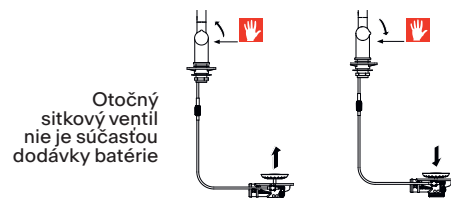

Kuchynské batérie

Inšpiratívne video

Informačné video

Batéria ACTIVE TWIST s integrovaným ovládaním výpuste

Okrem štýlového, minimalistického vzhľadu ponúka batérie ACTIVE TWIST inovatívnu špeciálnu funkciu, ktorá spája batériu s ovládaním výpuste drezu. Otočením ovládača na tele batérie ovládate otváranie aj zatváranie drezu.

Batéria má schopnosť drez nielen naplniť, ale zároveň aj vyprázdniť. Takže voda jednoducho, bezpečne a hygienicky odtieká.

Batérie doporučujeme kombinovať s nerezovými drezmi modelovej rady Mythos (MYX 210/610-34, MYX 210/610-50, MYX 110-34 a MYX 110-50) a fragranitovými drezmi modelovej rady Kubus 2 (KNG 110-34 a KNG 110-52).

V prípade kombinácie batérie ACTIVE TWIST a drezu KNG 110-34/KNG 110-52 je nutné dokúpiť otočný sieťový ventil 112.0389.090*.

Pokiaľ budete batériu ACTIVE TWIST kombinovať s inými ako z vyššie doporučenými drezmi, kontaktujte obchodného zástupcu. Viac informácií sa nachádza v Predajnom katalógu 2025-2026.

FN 5350.xxx ACTIVE TWIST

FN 5350.149 ACTIVE TWIST Nerez
FN 5350.901 ACTIVE TWIST Matná čierna

NEREZ
115.0653.504
.149

MATNÁ ČIERNÁ
115.0669.768
.901

~~364 €~~
335 €

~~446 €~~
415 €

Prevedenie **Nerez, Matná čierna**
Páková zmiešavacia
Tlaková, Otočná 180°
Pripojenie **Hadičky 45 cm**
Prietok vody **8,3 l/min. (3 bar)**
Laminárny prietok vody
Technológia pre úsporu vody
ECO kartuša

FN 5351.xxx ACTIVE TWIST

FN 5351.149 ACTIVE TWIST Nerez
FN 5351.901 ACTIVE TWIST Matná čierna

NEREZ
115.0653.505
.149

MATNÁ ČIERNÁ
115.0669.769
.901

~~511 €~~
479 €

~~620 €~~
579 €