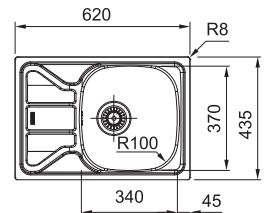

NEREZ
101.0712.180

115 €

Spodná skrinka od 450 mm
Hĺbka drezu 150 mm
**Možnosť objednať otvor
pre batériu ZADARMO**