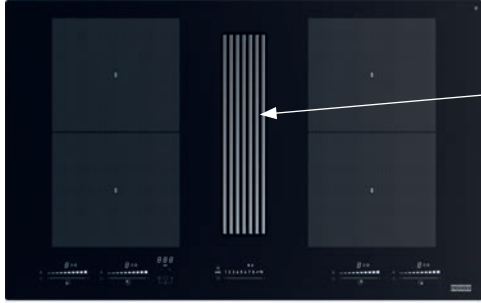

Odsávače pár v indukčnej varnej doske

FMY 8391 HI
FMY 8391R HI

Mriežka tepelne odolný kompozit + nerez

Montážne video - Vonkajší odťah

Montážne video - Recirkulácia