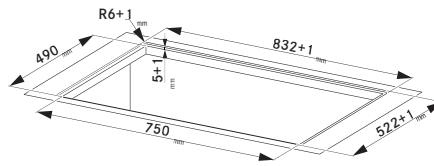

## Indukčná varná doska

Rozmery 830 × 520 mm

Výrez 750 × 490 mm (V prípade hornej montáže)

Výrez Podľa nákresu (V prípade zabudovania do roviny)

4 Varné zóny, 2× Flexi zóna

Prevedenie Čierne sklo s bielou grafikou