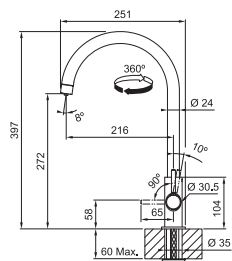

**389 €**

Prevedenie **Chróm, Matná čierna**  
Pák. zmieš., Tlaková, Otočná 360°  
Pripojenie 3x Hadičky 50 cm  
Pripojenie na filtračné zariadenie pomocou 3/8" pripojenie  
Filtračné zariadenie nie je súčasťou dodávky  
Prietok vody 7,5 l/min. (3 bar)  
Prietok filtr. vody 2,8 l/min. (3 bar)