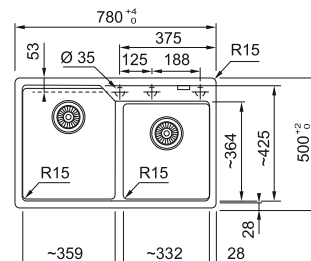

Drezy Fragranite

Fréza do fragranit. drezov
Ø 35 mm
112.0473.656 5 €

Urban UBG 610-78

- BIELA ĽAD 114.0700.091
- ŠEDÁ BRIDLICA 114.0713.990
- MATNÁ ČIERNA 114.0700.092

Spodná skrinka od 800 mm
Hĺbka drezu 230 mm

276 €

Urban UBG 620-78

- BIELA ĽAD 114.0700.116
- ŠEDÝ KAMEŇ 114.0700.119
- MATNÁ ČIERNA 114.0700.117
- ONYX 114.0700.118

Spodná skrinka od 800 mm
Hĺbka drezu 220/200 mm

347 €

Urban UBG 611-62

- BIELA ĽAD 114.0700.095
- SAHARA 114.0700.100
- PIESKOVÁ 114.0700.099
- KAŠMÍR 114.0700.096
- ŠEDÝ KAMEŇ 114.0700.101
- MATNÁ ČIERNA 114.0700.097
- ONYX 114.0700.098

Spodná skrinka od 450 mm
Hĺbka drezu 220 mm

235 €

Urban UBG 611-86

- BIELA ĽAD 114.0700.109
- SAHARA 114.0700.114
- PIESKOVÁ 114.0700.113
- KAŠMÍR 114.0700.110
- ŠEDÝ KAMEŇ 114.0700.115
- MATNÁ ČIERNA 114.0700.111
- ONYX 114.0700.112

Spodná skrinka od 500 mm
Hĺbka drezu 220 mm

245 €

Centro CNG 611-62 TL/2

- BIELA ĽAD 114.0637.494
- SAHARA 114.0637.493
- PIESKOVÁ 114.0637.497
- KAŠMÍR 114.0637.501
- ŠEDÝ KAMEŇ 114.0637.502
- ŠEDÁ BRIDLICA 114.0713.949
- MATNÁ ČIERNA 114.0637.495
- ONYX 114.0637.503

Spodná skrinka od 450 mm
Hĺbka drezu 200 mm

272 €

V objednávke uveďte:
Model 2 (Odkvapová plocha vpravo)

Centro CNG 611-62 TL/7

- BIELA ĽAD 114.0637.164
- SAHARA 114.0637.163
- PIESKOVÁ 114.0637.435
- KAŠMÍR 114.0637.437
- ŠEDÝ KAMEŇ 114.0637.491
- ŠEDÁ BRIDLICA 114.0713.948
- MATNÁ ČIERNA 114.0637.434
- ONYX 114.0637.492

Spodná skrinka od 450 mm
Hĺbka drezu 200 mm

272 €

V objednávke uveďte:
Model 7 (Odkvapová plocha vľavo)