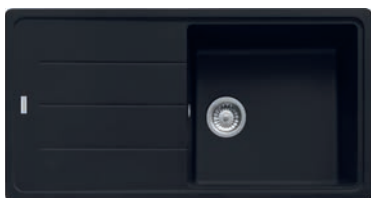

Basis BFG 611

	BIELA ĽAD 114.0285.303
	SAHARA 114.0285.308
	PIESKOVÁ 114.0285.306
	KAŠMÍR 114.0494.758

	ŠEDÝ KAMEŇ 114.0285.314
	ŠEDÁ BRIDLICA 114.0713.947
	MATNÁ ČIERNA 114.0661.511
	ONYX 114.0285.305

Spodná skrinka od 450 mm
Hĺbka drezu 200 mm

272 €