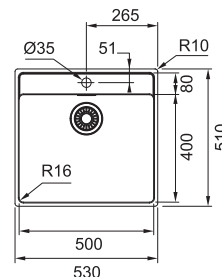

## Maris MRX 210/610-50 TL

NEREZ  
127.0539.574

~~477 €~~  
**410 €**

**DREZ PRE HORNÚ MONTÁŽ S PLOCHÝM OKRAJOM ALEBO DO ROVINY**

Spodná skrinka od 550 mm  
Hĺbka drezu 180 mm  
Otvor pre batériu Ø 35 mm  
Fixačné príchytky Fast-Fix