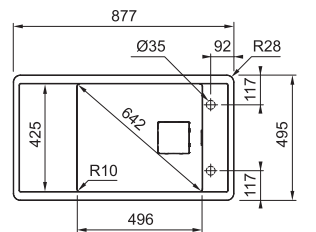

Drezy Fragranite

PVD (zlaté, medene, antracit)
a matné čierne príslušenstvo
k drezom nájdete na strane 80–81

Maris MRG 611

	BIELA LÁD 114.0284.832		ŠEDÝ KAMEŇ 114.0284.846
	SAHARA 114.0284.836		ŠEDÁ BRIDLICA 114.0713.987
	PIESKOVÁ 114.0284.834		MATNÁ ČIERNA 114.0637.576
	KAŠMÍR 114.0494.644		ONYX 114.0284.833

Spodná skrinka od 450 mm
Hĺbka drezu 200 mm
**Pozor! Umiestnenie dávkoča
do skrinky od 700 mm**

282 €

Maris MRG 611-78 BB

	BIELA LÁD 114.0363.186		ŠEDÝ KAMEŇ 114.0363.221
	SAHARA 114.0363.189		ŠEDÁ BRIDLICA 114.0713.988
	PIESKOVÁ 114.0363.188		MATNÁ ČIERNA 114.0637.575
	KAŠMÍR 114.0494.646		ONYX 114.0363.187

Spodná skrinka od 600 mm
Hĺbka drezu 200 mm
**Pozor! Umiestnenie dávkoča
do skrinky od 800 mm**

282 €

Maris MRG 612 E

	BIELA LÁD 114.0250.568		ŠEDÝ KAMEŇ 114.0250.572
	KAŠMÍR 114.0494.648		MATNÁ ČIERNA 114.0637.572
	ONYX 114.0250.569		

Spodná roh. skr. 900 × 900 mm
alebo 1050 × 1050 mm
Hĺbka drezu 200 mm

347 €

Fresno FSG 611-88

	ŠEDÝ KAMEŇ 114.0651.013		ONYX 114.0616.906
	ŠEDÁ BRIDLICA 114.0720.013		
	MATNÁ ČIERNA 114.0651.012		

Rolovací rošt
na odkvap. plochu
v cene drezu

Easy Click tlačítko
Nerez

Spodná skrinka od 600 mm
Hĺbka drezu 195 mm

~~542 €~~
499 €

Mythos MTG 611/7

2
7

	BIELA LÁD 114.0150.003		BIELA LÁD 114.0150.010
	KAŠMÍR 114.0504.120		KAŠMÍR 114.0504.147
	ŠEDÝ KAMEŇ 114.0150.007		ŠEDÝ KAMEŇ 114.0150.014
	ONYX 114.0250.541		ONYX 114.0250.542

Easy Click tlačítko
Nerez

Spodná skrinka od 600 mm
Hĺbka drezu 195 mm

~~506 €~~
465 €

V objednávke upresnite model s odkvap. plochou vpravo (2) alebo vľavo (7)

Maris MRG 110-37

	BIELA LÁD 125.0698.002		ŠEDÁ BRIDLICA 125.0737.253
	SAHARA 125.0737.255		MATNÁ ČIERNA 125.0698.004
	KAŠMÍR 125.0698.003		ONYX 125.0697.910
	ŠEDÝ KAMEŇ 125.0698.001		

DREZ PRE SPODNÚ MONTÁŽ

Spodná skrinka od 450 mm
Hĺbka drezu 200 mm

~~315 €~~
299 €