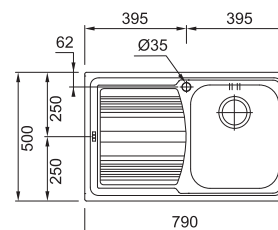

Drezy Nerez

Doplnky k drezom
nájdete na strane 78-79

Spark SKN 611-78 NOVE

NEREZ
101.0712.176

165 €

Spodná skrinka od 450 mm
Hĺbka drezu 160 mm
Možnosť objednať otvor
pre batériu ZADARMO

Spark SKX 611-100 LB NOVE

NEREZ
101.0712.194

195 €

Spodná skrinka od 600 mm
Hĺbka drezu 160 mm
Možnosť objednať otvor
pre batériu ZADARMO

Spark SKX 651

NEREZ
101.0504.085

~~236 €~~
215 €

Spodná skrinka od 600 mm
Hĺbka drezu 80/155 mm
Možnosť objednať otvor
pre batériu ZADARMO

Smart SRX 611-86 LB

NEREZ
101.0395.055

~~261 €~~
225 €

Spodná skrinka od 600 mm
Hĺbka drezu 180 mm
Možnosť objednať otvor
pre batériu ZADARMO

Logica LLX 611/7 Logica LLL 611/7 (NEREZ - TKANÁ ŠTR.)

2
7

NEREZ
MODEL 2 101.0120.187
MODEL 7 101.0120.188

~~215 €~~
190 €

NEREZ - TKANÁ ŠTR.
MODEL 2 101.0120.183
MODEL 7 101.0120.184

~~243 €~~
215 €

Spodná skrinka od 450 mm
Hĺbka drezu 185 mm
Otvor pre batériu Ø 35 mm

V objednávke upresnite model s odkvap.
plochou vpravo (2) alebo vľavo (7)

Logica LLX 620

NEREZ
101.0199.870

~~288 €~~
259 €

Spodná skrinka od 800 mm
Hĺbka drezu 185/185 mm
Otvor pre batériu Ø 35 mm