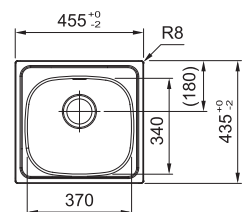

NEREZ
101.0712.178

95 €

Spodná skrinka od 450 mm
Hĺbka drezu 150 mm
**Možnosť objednať otvor
pre batériu ZADARMO**