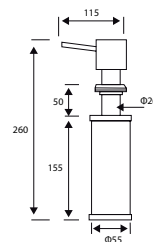

CHRÓM
119.0085.067

30 €

Prevedenie **Chróm**
Objem **300 ml**
Vrchné plnenie
Pre otvor **Ø 35 mm**