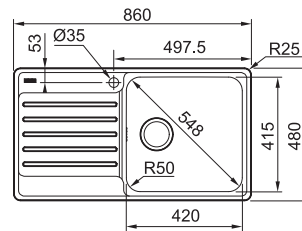

## Bell BCX 211-86/7 NOVÉ

2  
7

NEREZ  
MODEL 2 127.0738.577  
MODEL 7 127.0738.578

**229 €**

**DREZ PRE HORNÚ MONTÁŽ S PLOCHÝM OKRAJOM ALEBO DO ROVINY**

Spodná skrinka od 600 mm  
Hĺbka drezu 200 mm  
Otvor pre batériu Ø 35 mm  
Fixačné príchytky Fast-Fix