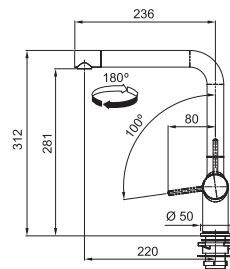

Kuchynské batérie

Dávkovače saponátu nájdete na strane 45

FN 6100.xxx ACTIVE NEW

FN 6100.031 ACTIVE NEW
Chróm

FN 6100.xxx ACTIVE NEW
Farba

CHRÓM
115.0653.298
.031

MATNÁ ČIERNA
115.0653.371
.901

BIELA LÁD
115.0653.376
.094

SAHARA
115.0653.377
.082

KAŠMÍR
115.0653.378
.424

ŠEDÝ KAMEŇ
115.0653.374
.084

NOVÉ ŠEDÁ BRIDLICA
115.0721.463
.088

ONYX
115.0653.373
.071

FN 6100.901 ACTIVE NEW
Farba - Matná čierna*

~~248 €~~

225 €

~~329 €~~

289 €

~~319 €~~

279 €

Prevedenie **Chróm, Farba**

Páková zmiešavacia
Tlaková, Otočná 180°

Otočná koncovka

Pripojenie **Hadičky 45 cm**

Prietok vody **8,3 l/min. (3 bar)**

Laminárny prietok vody

Technológia pre úsporu vody

ECO kartuša

FN 6110.xxx ACTIVE NEW

FN 6110.031 ACTIVE NEW
Chróm

FN 6110.xxx ACTIVE NEW
Farba

CHRÓM
115.0653.379
.031

MATNÁ ČIERNA
115.0653.382
.901

BIELA LÁD
115.0653.387
.094

SAHARA
115.0653.388
.082

KAŠMÍR
115.0653.389
.424

ŠEDÝ KAMEŇ
115.0653.385
.084

NOVÉ ŠEDÁ BRIDLICA
115.0721.464
.088

ONYX
115.0653.384
.071

FN 6110.901 ACTIVE NEW
Farba - Matná čierna*

~~359 €~~

315 €

~~431 €~~

389 €

~~415 €~~

369 €

Prevedenie **Chróm, Farba**

Páková zmiešavacia
Tlaková, Otočná 180°

S vyťahovacou koncovkou

osadenou perlátorom

S reguláciou **Sprcha/Prúd**

Opletená sprch. hadica **150 cm**

Pripojenie **Hadičky 45 cm**

Prietok vody **7,5 l/min. (3 bar)**

Laminárny prietok vody

Technológia pre úsporu vody

ECO kartuša

FN 6564.031 ACTIVE NEW

Pod okno

CHRÓM
115.0653.390
.031

295 €

Prevedenie **Chróm**

Páková zmiešavacia
Tlaková, Otočná 180°

Sklopná

Výška po sklopení **65 mm**

Pripojenie **Hadičky 80 cm**

Prietok vody **8,3 l/min. (3 bar)**

Laminárny prietok vody

Technológia pre úsporu vody

ECO kartuša

FN 6560.031 ACTIVE NEW

Pod okno

CHRÓM
115.0653.391
.031

394 €

Prevedenie **Chróm**

Pák. zmieš., Tlaková, Otočná 180°

Sklopná, Výška po sklopení **65 mm**

S vyt. koncovkou osad. perlátorom