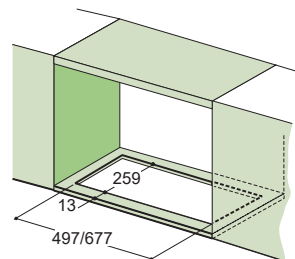

### Vstavaný odsávač pár

Energetická trieda **B**

Montážna šírka **70,2/52,2 cm**

Prevedenie **Nerezový rám**

**Posuvné prepínače**

3 Stupne výkonu

Osvetlenie **LED žiarovky 2x 1 W, 4000 K**

Max. výkon **390 m<sup>3</sup>/h** (Podľa normy EN 61591)