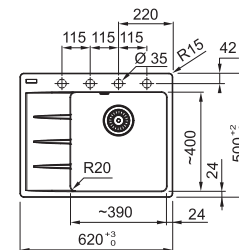

272 €

V objednávke uveďte:
Model 7 (Odkvapová plocha vľavo)