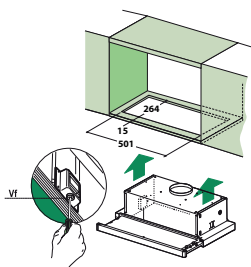

FTC 632L WH

Vstavaný výsuvný odsávač pár

Energetická trieda D

Montážna šírka 60 cm

Prevedenie Nerezový predný panel (FTC 632L GR/XS)

Prevedenie Čierna (FTC 632L BK)

Prevedenie Biela (FTC 632L WH)

Posuvné prepínače

3 Stupne výkonu

Osvetlenie LED žiarovky 2x 4 W, 4000 K

Max. výkon 310 m³/h (Podľa normy EN 61591)

Max. hlučnosť 67 dB(A)_{re1pW} (Podľa normy EN 60704-3)

Možnosť dokúpiť pachové filtre s aktívnym uhlím UF 20 - 112.0564.564, cena 15 €

Pozor! Spätná klapka pre tieto modely je ZK 120F - 112.0538.026, cena 18 €

FTC 632L GR/XS
315.0547.796

~~148 €~~

135 €

FTC 632L BK
315.0547.798

~~167 €~~

155 €

FTC 632L WH
315.0547.797

~~172 €~~

155 €