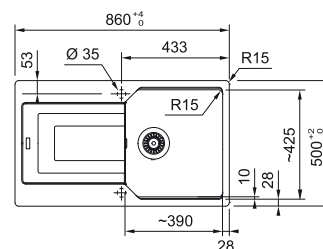

Drezy Fragranite

Fréza do fragranit. drezov
Ø 35 mm
112.0473.656 5 €

Urban UBG 610-78

- BIELA ĽAD 114.0700.091
- ŠEDÁ BRIDLICA 114.0713.990
- MATNÁ ČIERNA 114.0700.092

Spodná skrinka od 800 mm
Hĺbka drezu 230 mm

276 €

Urban UBG 620-78

- BIELA ĽAD 114.0700.116
- ŠEDÝ KAMEŇ 114.0700.119
- MATNÁ ČIERNA 114.0700.117
- ONYX 114.0700.118

Spodná skrinka od 800 mm
Hĺbka drezu 220/200 mm

347 €

Urban UBG 611-62

- BIELA ĽAD 114.0700.095
- SAHARA 114.0700.100
- PIESKOVÁ 114.0700.099
- KAŠMÍR 114.0700.096
- ŠEDÝ KAMEŇ 114.0700.101
- MATNÁ ČIERNA 114.0700.097
- ONYX 114.0700.098

Spodná skrinka od 450 mm
Hĺbka drezu 220 mm

235 €

Urban UBG 611-86

- BIELA ĽAD 114.0700.109
- SAHARA 114.0700.114
- PIESKOVÁ 114.0700.113
- KAŠMÍR 114.0700.110
- ŠEDÝ KAMEŇ 114.0700.115
- MATNÁ ČIERNA 114.0700.111
- ONYX 114.0700.112

Spodná skrinka od 500 mm
Hĺbka drezu 220 mm

245 €

Centro CNG 611-62 TL/2

- BIELA ĽAD 114.0637.494
- SAHARA 114.0637.493
- PIESKOVÁ 114.0637.497
- KAŠMÍR 114.0637.501
- ŠEDÝ KAMEŇ 114.0637.502
- ŠEDÁ BRIDLICA 114.0713.949
- MATNÁ ČIERNA 114.0637.495
- ONYX 114.0637.503

Spodná skrinka od 450 mm
Hĺbka drezu 200 mm

272 €

V objednávke uveďte:
Model 2 (Odkvapová plocha vpravo)

Centro CNG 611-62 TL/7

- BIELA ĽAD 114.0637.164
- SAHARA 114.0637.163
- PIESKOVÁ 114.0637.435
- KAŠMÍR 114.0637.437
- ŠEDÝ KAMEŇ 114.0637.491
- ŠEDÁ BRIDLICA 114.0713.948
- MATNÁ ČIERNA 114.0637.434
- ONYX 114.0637.492

Spodná skrinka od 450 mm
Hĺbka drezu 200 mm

272 €

V objednávke uveďte:
Model 7 (Odkvapová plocha vľavo)