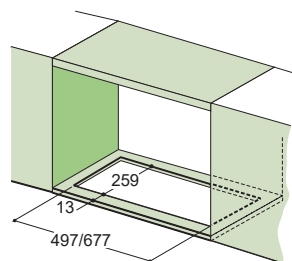

### Vstavaný odsávač pár

Energetická trieda C

Montážna šírka 70,2/52,2 cm

Prevedenie Čierna

Posuvné prepínače

3 Stupne výkonu

Osvetlenie LED žiarovky 2x 4 W, 4000 K

Max. výkon 335 m<sup>3</sup>/h (Podľa normy EN 61591)