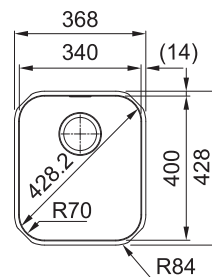

## Smart SRX 110-34 NOVE

NEREZ  
122.0736.152

**139 €**

**DREZ PRE SPODNÚ MONTÁŽ**

Spodná skrinka od 450 mm  
Hĺbka drezu 180 mm  
Drez je bez sifónu\*