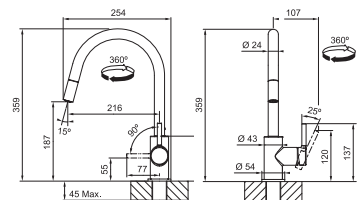

CHROM
115.0693.229
.031

182 €

Prevedenie **Chrom**
Páková zmiešavacia
Tlaková, Otočná 360°
S vyťahovacou koncovkou
osadenou perlátorom
Opletená sprch. hadica **150 cm**
Pripojenie **Hadičky 45 cm**
Prietok vody **7,5 l/min. (3 bar)**