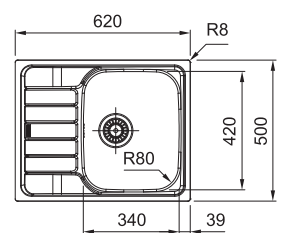

NEREZ
101.0712.159

145 €

Spodná skrinka od 450 mm
Hĺbka drezu 160 mm
**Možnosť objednať otvor
pre batériu ZADARMO**