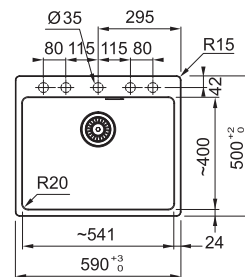

- BIELA LÁD
  114.0661.452
- KAŠMÍR
  114.0661.454
- ŠEDÝ KAMEŇ
  114.0661.455
- ŠEDÁ BRIDLICA
  114.0713.985
- MATNÁ ČIERNA
  114.0661.453
- ONYX
  114.0661.456

Spodná skrinka od 600 mm
Hĺbka drezu 200 mm
Fixačné príchytky Fast-Fix

~~295 €~~
275 €