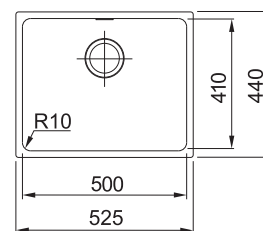

- BIELA
  125.0363.788
- ŠEDÁ
  125.0582.205
- ČIERNÁ
  125.0363.789

DREZ PRE SPODNÚ MONTÁŽ

Spodná skrinka od 600 mm
Hĺbka drezu 200 mm