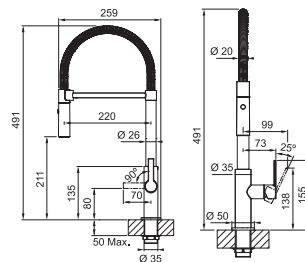

Prevedenie **Chróm, Matná čierna**  
Pák. zmieš., Tlaková, Otočná 360°  
**S koncovkou na pružine**  
osadenou perlátorom  
S reguláciou **Sprcha/Prúd**  
Hadica s kovovou pružinou  
Pripojenie **Hadičky 45 cm**  
Prietok vody **8,4 l/min. (3 bar)**  
**Laminárny prietok vody**  
**Technológia pre úsporu vody**