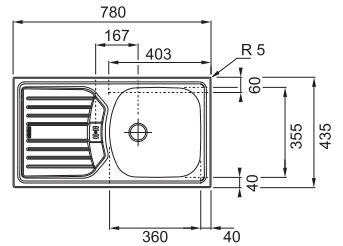

Zátka na 6/4" ventil

NEREZ
101.0363.371

75 €

Spodná skrinka od 500 mm,
po úprave skrinky aj od 450 mm
Hĺbka drezu 140 mm
**Možnosť objednať otvor
pre batériu ZADARMO**