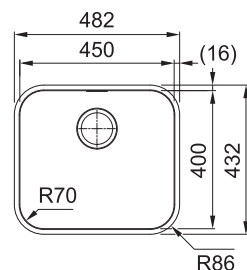

## Smart SRX 110-45 NOVE

NEREZ  
122.0736.151

**159 €**

**DREZ PRE SPODNÚ MONTÁŽ**

Spodná skrinka od 600 mm,  
po úprave skrinky aj od 500 mm  
Hĺbka drezu 190 mm  
Drez je bez sifónu\*

Všetky drezy na strane 16-17 sú dodávané bez sifónu. Pri drezoch BXX 210/110-45 a BXX 210/110-54 je sifón pre úsporu miesta s odbočkou na umývačku riadu.