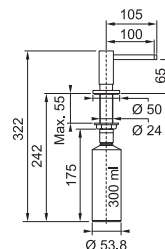

MATNÁ BIELA
119.0547.905

MATNÁ ČIERNÁ
119.0547.906

~~132 €~~
119 €

Prevedenie **Matná biela, Matná čierna**
Objem **300 ml**
Vrchné plnenie
Pre otvor **Ø 24 - 35 mm**
Okrúhla základňa **Ø 5 cm**