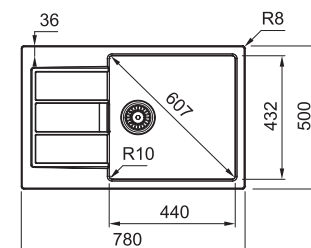

- BIELA
  143.0617.615
- BÉŽOVÁ
  143.0670.897
- ŠEDÁ
  143.0617.617
- ČIERNÁ
  143.0617.613

Spodná skrinka od 600 mm
Hĺbka drezu 200 mm
Pozor! Bez otvoru na batériu
(Otvor možno vyvŕtať vykruž.
vrtákom priamo pri montáži)