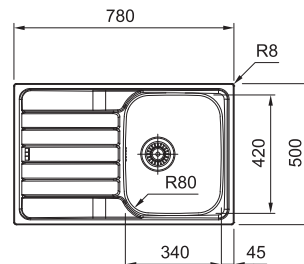

NEREZ
101.0712.176

165 €

Spodná skrinka od 450 mm
Hĺbka drezu 160 mm
Možnosť objednať otvor
pre batériu ZADARMO