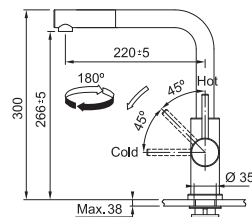

CELONEREZ
115.0706.986
.501

299 €

Prevedenie **Celonerez**
Páková zmiešavacia
Tlaková, Otočná 180°
S vyťahovacou koncovkou
osadenou perlátorom
Opletená sprch. hadica **150 cm**
Pripojenie **Hadičky 50 cm**
Prietok vody **9 l/min. (3 bar)**
Laminárny prietok vody