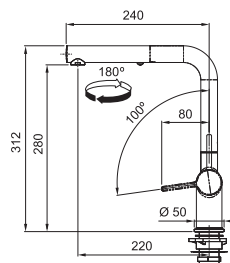

Opletená sprch. hadica **150 cm**

Pripojenie **Hadičky 45 cm**

Prietok vody **7,5 l/min. (3 bar)**

Laminárny prietok vody

Technológia pre úsporu vody

ECO kartuša