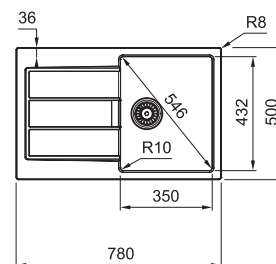

- BIELA
  143.0613.581
- BÉŽOVÁ
  143.0670.896
- ŠEDÁ
  143.0613.585
- ČIERNÁ
  143.0613.582

Spodná skrinka od 500 mm
Hĺbka drezu 200 mm
Pozor! Bez otvoru na batériu
(Otvor možno vyvŕtať vykruž.
vrtákom priamo pri montáži)