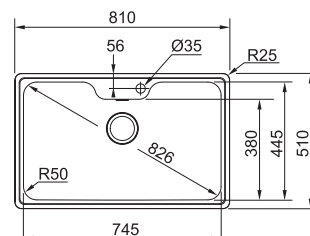

NEREZ
101.0693.352

220 €

Spodná skrinka **od 800 mm**
Hĺbka drezu **200 mm**
Otvor pre batériu **Ø 35 mm**
Fixačné príchytky **Fast-Fix**