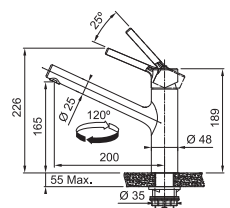

CELONEREZ
115.0596.381
.501

304 €

Prevedenie **Celonerez**
Páková zmiešavacia
Tlaková, Otočná 120°
Sklopná
Výška po sklopení **60 mm**
Pripojenie **Hadičky 80 cm**
Prietok vody **12 l/min. (3 bar)**
Laminárny prietok vody
Technológia pre úsporu vody