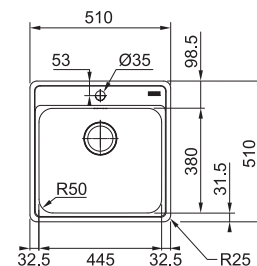

## Bell BCX 210-51 NOVÉ

NEREZ  
127.0738.576

**199 €**

**DREZ PRE HORNÚ MONTÁŽ S PLOCHÝM  
OKRAJOM ALEBO DO ROVINY**

Spodná skrinka **od 500 mm**  
Hĺbka drezu **200 mm**  
Otvor pre batériu **Ø 35 mm**  
Fixačné príchytky **Fast-Fix**