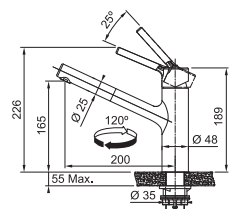

## FC 6384.501 TAROS NEO

Pod okno

CELONEREZ  
115.0596.384  
.501

**364 €**

Prevedenie **Celonerez**  
Pák. zmieš., Tlaková, Otočná 120°  
**Sklopná**  
Výška po sklopení **60 mm**  
S vyt. koncovkou osad. perlátorom  
Opletená sprch. hadica **150 cm**  
Pripojenie **Hadičky 80 cm**  
Prietok vody **8 l/min. (3 bar)**  
**Laminárny prietok vody**  
**Technológia pre úsporu vody**