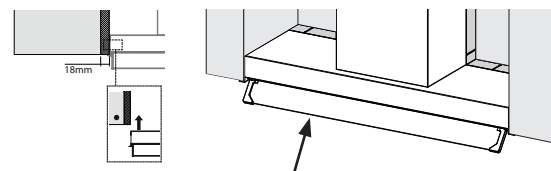

## FST PRO BK 904/FST PRO BK 604 NOVÉ

FST PRO BK 904

FST PRO BK 604

Výklopná sklenená lišta pre ochranu hrany dvierok pred parou