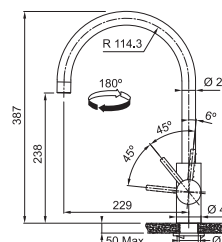

Kuchynské batérie Celonerez

Dávkovače saponátu najdete na strane 45

FC 0046.501 ATLAS NEO

CELONEREZ
115.0590.046
.501

~~298 €~~
285 €

Prevedenie **Celonerez**
Páková zmiešavacia
Tlaková, Otočná 180°
Pripojenie **Hadičky 45 cm**
Prietok vody **12,8 l/min. (3 bar)**
Laminárny prietok vody

FC 0047.501 ATLAS NEO

CELONEREZ
115.0590.047
.501

~~355 €~~
329 €

Prevedenie **Celonerez**
Páková zmiešavacia
Tlaková, Otočná 180°
S vyťahovacou koncovkou osadenou perlátorom
Opletená sprch. hadica **150 cm**
Pripojenie **Hadičky 45 cm**
Prietok vody **10,4 l/min. (3 bar)**
Laminárny prietok vody

FC 0044.xxx EOS NEO

FC 0044.501 EOS NEO
Celonerez

FC 0044.504 EOS NEO
Celonerez Zlatá

FC 0044.502 EOS NEO
Celonerez Čierna

FC 0044.503 EOS NEO
Celonerez Antracit

FC 0044.505 EOS NEO
Celonerez Medená

~~279 €~~
255 €

~~349 €~~
315 €

Prevedenie **Celonerez, Celonerez Čierna (PVD), Celonerez Zlatá (PVD), Celonerez Medená (PVD), Celonerez Antracit (PVD)**
Páková zmiešavacia, Tlaková, Otočná 180°
Pripojenie **Hadičky 45 cm**
Prietok vody **12 l/min. (3 bar)**
Laminárny prietok vody

- CELONEREZ
  115.0590.044
  .501
- CELONEREZ ČIERNÁ
  115.0613.590
  .502
- CELONEREZ ZLATÁ
  115.0681.243
  .504
- CELONEREZ MEDENÁ
  115.0625.251
  .505
- CELONEREZ ANTRACIT
  115.0628.253
  .503

FC 0045.xxx EOS NEO

FC 0045.501 EOS NEO
Celonerez

FC 0045.504 EOS NEO
Celonerez Zlatá

FC 0045.502 EOS NEO
Celonerez Čierna

FC 0045.503 EOS NEO
Celonerez Antracit

FC 0045.505 EOS NEO
Celonerez Medená

~~384 €~~
349 €

~~450 €~~
399 €

Prevedenie **Celonerez, Celonerez Čierna (PVD), Celonerez Zlatá (PVD), Celonerez Medená (PVD), Celonerez Antracit (PVD)**
Páková zmiešavacia, Tlaková, Otočná 180°
S vyťahovacou koncovkou osadenou perlátorom
S reguláciou **Sprcha/Prúd**
Opletená sprch. hadica **180 cm**
Pripojenie **Hadičky 45 cm**, Prietok vody **10 l/min. (3 bar)**
Laminárny prietok vody