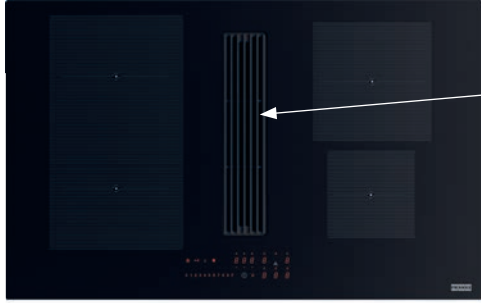

Odsávače pár v indukčnej varnej doske

FMA 8381 HI
FMA 8381R HI

Mriežka tepelne odolný kompozit

Montážne video -
Vonkajší odťah

Montážne video -
Recirkulácia