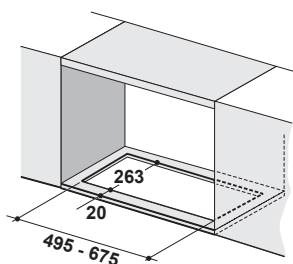

FBFE WH MATT A70
FBFE WH MATT A52