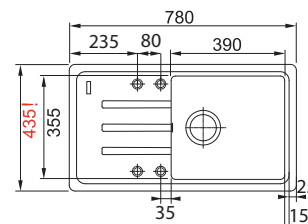

BIELA ĽAD 114.0440.907
	SAHARA 114.0395.153
	PIESKOVÁ 114.0440.908
	KAŠMÍR 114.0494.784

	ŠEDÝ KAMEŇ 114.0395.154
	MATNÁ ČIERNA 114.0661.516
	ONYX 114.0395.152

Spodná skrinka od 600 mm
Hĺbka drezu 200 mm
**Pozor! Umiestnenie dávkoča
do skrinky od 600 mm**

~~214 €~~
195 €