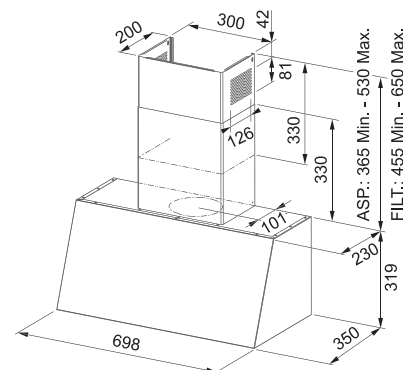

Komínové odsávače pár

Informačné
video -
Regenerovateľné
filtre

FCO 70 BK MATT