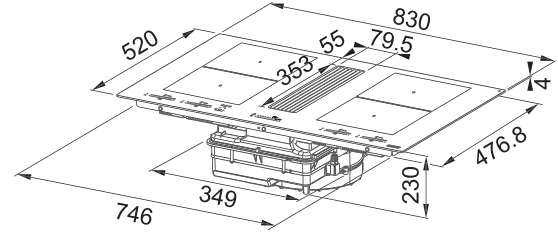

Odsávače pár v indukčnej varnej doske

FMY 8391 HI
FMY 8391R HI

Montážne video - Vonkajší odťah

Montážne video - Recirkulácia

Energetická trieda A+

Odsávač pár

Montáž do pracovnej dosky

Šírka 83 cm

Prevedenie Čierne sklo

Senzorové ovládanie, LED biely displej

+ Dotykový ovládač typu Slide

9 Stupňov výkonu, 1x Intenzívny stupeň

Ukazovateľ nasýtenia filtra, Vodeodolný motor

Automatická aktivácia s varnou doskou

Vonkajší odťah (FMY 8391 HI)

Recirkulácia (FMY 8391R HI), Pachový filter v cene odsávača pár

Max. výkon 600 m³/h (Podľa normy EN 61591)

Max. hlučnosť 72 dB(A)_{re1pW} (Podľa normy EN 60704-3)

Súčasťou odsávača pár je vyberateľný kolektor na tekutinu

(V prípade náhodného vyliatia tekutiny do odsávača pár)

Indukčná varná doska

Rozmery 830 × 520 mm

Výrez 750 × 490 mm (V prípade hornej montáže)

Výrez Podľa nákresu (V prípade zabudovania do roviny)

4 Varné zóny, 2× Flexi zóna

Prevedenie Čierne sklo s bielou grafikou

Ovládanie 4 Dotykové ovládače typu Slide

Automatická detekcia nádoby

9 Úrovní ohrevu

Funkcie Rozpúšťanie, Booster, Stop&Go

Detský zámok, 4× Časovač

4 Rovné hrany, Možnosť zabudovania do roviny

Pripojenie 230/400 V

Typ a výkon varných zón

	Varná plocha	"g"	Booster
4 Zóny	210 × 190 mm	2,1 kW	3 kW
2 Flexi zóny	210 × 380 mm	3 kW	3,7 kW
Maximálny príkon 2,8 alebo 3,5 alebo 4,5 alebo 7,4 kW			

MODEL LEN PRE VONKAJŠÍ ODŤAH

FMY 8391 HI
340.0705.226

2 141 €

Základná sada pre vonkajší odťah
v cene odsávača pár

MODEL LEN PRE RECIRKULÁCIU

FMY 8391R HI
340.0705.335

2 285 €

Základná sada na recirkuláciu
vrátane pachového filtra
v cene odsávača pár