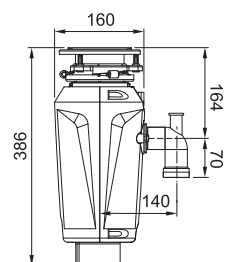

Drviče odpadu

Slim 50

Motor vysokootáčkový
s permanentným magnetom
Drviace elementy z nerez. ocele
Telo z kompozitu

Pneu ovládač **Chróm**
Pre otvor Ø 35 mm
Pre montáž do dosky alebo
drezu s hrúbkou 1–30 mm

Rozmer **160 × 361 mm**
Výkon **540 W; 0,50 HP**
Otáčky/min. **2 600**
Montážny otvor **3 1/2"**

134.0715.098

349 €

Slim 75

Motor vysokootáčkový
s permanentným magnetom
Drviace elementy z nerez. ocele
Telo z kompozitu

Pneu ovládač **Chróm**
Pre otvor Ø 35 mm
Pre montáž do dosky alebo
drezu s hrúbkou 1–30 mm

Rozmer **160 × 386 mm**
Výkon **720 W; 0,75 HP**
Otáčky/min. **2 700**
Montážny otvor **3 1/2"**

134.0715.096

384 €

Slim 100

Motor vysokootáčkový
s permanentným magnetom
Drviace elementy z nerez. ocele
Telo z kompozitu
Technológia Silver Guard®

Pneu ovládač **Chróm**
Pre otvor Ø 35 mm
Pre montáž do dosky alebo
drezu s hrúbkou 1–30 mm

Rozmer **160 × 386 mm**
Výkon **900 W; 1,00 HP**
Otáčky/min. **2 750**
Montážny otvor **3 1/2"**

134.0715.095

420 €

Slim 125

Motor vysokootáčkový
s permanentným magnetom
Drviace elementy z nerez. ocele
Telo z kompozitu
Technológia Silver Guard®

Pneu ovládač **Chróm**
Pre otvor Ø 35 mm
Pre montáž do dosky alebo
drezu s hrúbkou 1–30 mm

Rozmer **160 × 386 mm**
Výkon **900 W; 1,25 HP**
Otáčky/min. **2 800**
Montážny otvor **3 1/2"**

134.0715.094

441 €

Príruba drviča odpadu
pre keramické drezy
Fraceram®

112.0489.809 10 €

Dopojovacia sada k drviču
s prepadmi

Dĺžka 660 mm
112.0277.144 19 €

NOVÉ

Príruba drviča odpadu
pre nerezové a fragranit. drezy

Celonerez Zlatá 112.0664.391
Celonerez Medená 112.0664.394
Celonerez Antracit 112.0664.350 52 €

NOVÉ

Pneu ovládač
Celonerez Zlatá 112.0664.347
Celonerez Medená 112.0664.348
Celonerez Antracit 112.0664.346 28 €

Sada ventilu k drviču odpadu
Matná čierna 112.0657.421 30 €

Pneu ovládač
Matná čierna 112.0674.415 19 €