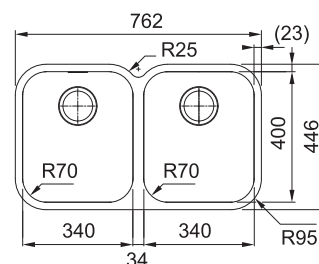

DREZ PRE SPODNÚ MONTÁŽ

Spodná skrinka **od 800 mm**
Hĺbka drezu **180 mm**
Drez je bez sifónu**

Aton ANX 110-34

NEREZ
122.0204.647

~~183 €~~
165 €