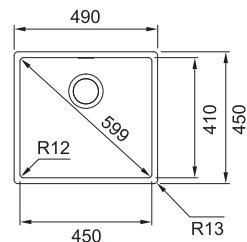

## Box BXX 210/110-45

NEREZ  
127.0395.014

~~443 €~~  
**389 €**

**DREZ PRE HORNÚ MONTÁŽ S PLOCHÝM  
OKRAJOM, DO ROVINY A SPODNÚ MONTÁŽ**

Spodná skrinka od 500 mm  
Hĺbka drezu 200 mm  
Fixačné príchytky Fast-Fix