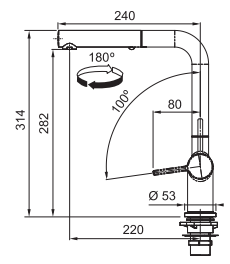

S reguláciou **Sprcha/Prúd**

Opletená sprch. hadica **170 cm**

Pripojenie **Hadičky 80 cm**

Prietok vody **7,5 l/min. (3 bar)**

Lam. prietok vody, ECO kartuša

Technológia pre úsporu vody