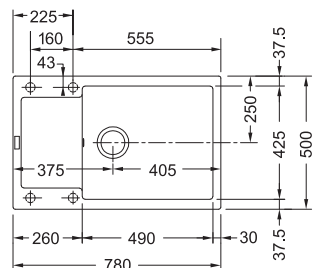

BIELA LÁD 114.0363.186		ŠEDÝ KAMEŇ 114.0363.221
	SAHARA 114.0363.189		ŠEDÁ BRIDLICA 114.0713.988
	PIESKOVÁ 114.0363.188		MATNÁ ČIERNA 114.0637.575
	KAŠMÍR 114.0494.646		ONYX 114.0363.187

Spodná skrinka od 600 mm
Hĺbka drezu 200 mm
**Pozor! Umiestnenie dávkoča
do skrinky od 800 mm**