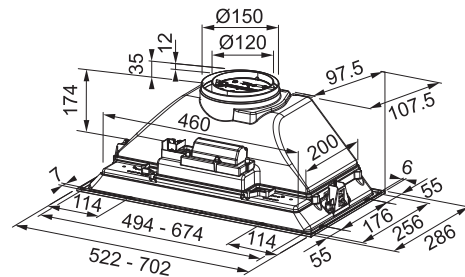

### Vstavaný odsávač pár

Energetická trieda C

Montážna šírka 70,2/52,2 cm

Prevedenie Čierna

Posuvné prepínače

3 Stupne výkonu

Osvetlenie LED žiarovky 2x 4 W, 4000 K

Max. výkon 335 m<sup>3</sup>/h (Podľa normy EN 61591)