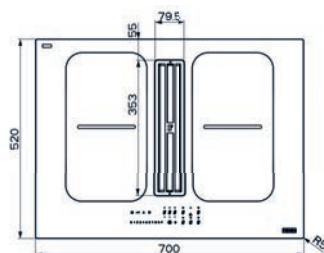

## Indukčná varná doska

Rozmery 700 × 520 mm

Výrez 560 × 490 mm (V prípade hornej montáže)

Výrez Podľa nákresu (V prípade zabudovania do roviny)

4 Varné zóny, 2× Flexi zóna

Prevedenie Čierne sklo s bielou grafikou