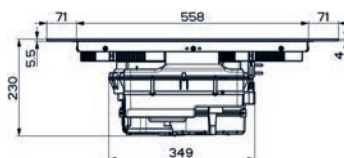

## Indukčná varná doska

Rozmery 700 × 520 mm

Výrez 560 × 490 mm (V prípade hornej montáže)

Výrez Podľa nákresu (V prípade zabudovania do roviny)

4 Varné zóny, 2× Flexi zóna

Prevedenie Čierne sklo s bielou grafikou