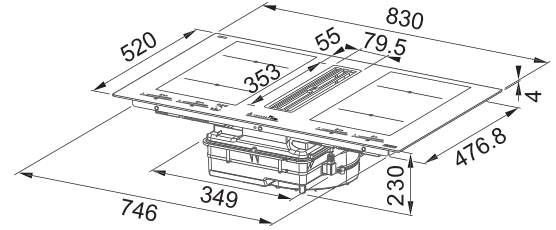

Odsávače pár v indukčnej varnej doske

FMA 8391 HI
FMA 8391R HI

Montážne video -
Vonkajší odťah

Montážne video -
Recirkulácia

Energetická trieda A+

Odsávač pár

Montáž do pracovnej dosky

Šírka 83 cm

Prevedenie Čierne sklo

Senzorové ovládanie, LED červený displej

+ Dotykový ovládač typu Slide

9 Stupňov výkonu, 1x Intenzívny stupeň

Ukazovateľ nasýtenia filtra, Vodeodolný motor

Automatická aktivácia s varnou doskou

Vonkajší odťah (FMA 8391 HI)

Recirkulácia (FMA 8391R HI), Pachový filter v cene odsávača pár

Max. výkon 630 m³/h (Podľa normy EN 61591)

Max. hlučnosť 73 dB(A)_{re1pW} (Podľa normy EN 60704-3)

Súčasťou odsávača pár je vyberateľný kolektor na tekutinu

(V prípade náhodného vyliatia tekutiny do odsávača pár)

Indukčná varná doska

Rozmery 830 × 520 mm

Výrez 750 × 490 mm (V prípade hornej montáže)

Výrez Podľa nákresu (V prípade zabudovania do roviny)

4 Varné zóny, 2× Flexi zóna

Prevedenie Čierne sklo s bielou grafikou

Ovládanie 4 Dotykové ovládače typu Slide

Automatická detekcia nádoby

9 Úrovní ohrevu

Funkcie Rozpúšťanie, Booster, Stop&Go

Detský zámok, 4× Časovač

4 Rovné hrany, Možnosť zabudovania do roviny

Pripojenie 230/400 V

Typ a výkon varných zón

	Varná plocha	"g"	Booster
4 Zóny	210 × 190 mm	2,1 kW	3 kW
2 Flexi zóny	210 × 380 mm	3 kW	3,7 kW
Maximálny príkon 2,8 alebo 3,5 alebo 4,5 alebo 7,4 kW			

MODEL LEN PRE VONKAJŠÍ ODŤAH

FMA 8391 HI
340.0705.227

1 998 €

Základná sada pre vonkajší odťah
v cene odsávača pár

MODEL LEN PRE RECIRKULÁCIU

FMA 8391R HI
340.0705.336

2 141 €

Základná sada na recirkuláciu
vrátane pachového filtra
v cene odsávača pár