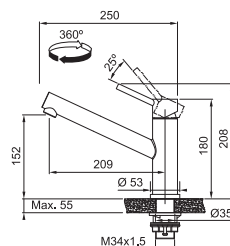

FC 9290.501 ORBIT

CELONEREZ
115.0569.290
.501

265 €

Prevedenie **Celonerez**
Páková zmiešavacia
Tlaková, Otočná 360°
Pripojenie **Hadičky 45 cm**
Prietok vody **13 l/min. (3 bar)**
Laminárny prietok vody
Technológia pre úsporu vody
Eco technológia