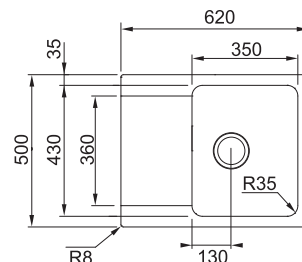

- BIELA
  114.0288.566
- ŠEDÁ
  114.0395.160
- ČIERNÁ
  114.0288.569

~~203 €~~
185 €

Spodná skrinka **od 450 mm**
Hĺbka drezu **180 mm**
Pozor! Bez otvoru na batériu
(Otvor možno vyvŕtať vykruž.
vrtákom priamo pri montáži)