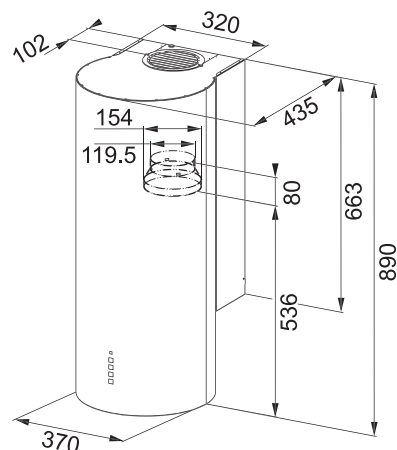

### Komínový odsávač pár

Energetická trieda **B**

Montážna šírka **37 cm**

Prevedenie **Nerez**

**Tlačidlové ovládanie, Sound Pro**

3 Stupne výkonu, Intenzívny stupeň

Osvetlenie **LED žiarovky 2x 2,2 W, 4000 K**