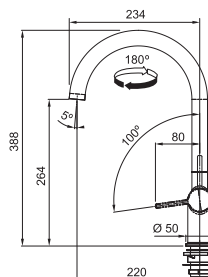

## FN 4089.xxx ACTIVE NEW

FN 4089.031 ACTIVE NEW  
Chróm

FN 4089.901 ACTIVE NEW  
Matná čierna

CHRÓM  
115.0653.395  
.031

MATNÁ ČIERNÁ  
115.0653.398  
.901

~~245 €~~  
**225 €**

Prevedenie **Chróm, Matná čierna**  
Páková zmiešavacia  
Tlaková, Otočná 180°  
Pripojenie **Hadičky 55 cm**  
Prietok vody **8,3 l/min. (3 bar)**  
**Laminárny prietok vody**  
**Technológia pre úsporu vody**  
**ECO kartuša**