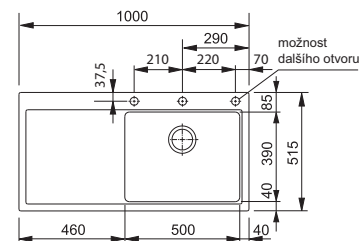

V objednávke upresnite model s odkvap. plochou vpravo (2) alebo vľavo (7)

Maris MRG 110-37

	BIELA LÁD 125.0698.002		ŠEDÁ BRIDLICA 125.0737.253
	SAHARA 125.0737.255		MATNÁ ČIERNA 125.0698.004
	KAŠMÍR 125.0698.003		ONYX 125.0697.910
	ŠEDÝ KAMEŇ 125.0698.001		

DREZ PRE SPODNÚ MONTÁŽ

Spodná skrinka od 450 mm
Hĺbka drezu 200 mm

~~315 €~~
299 €