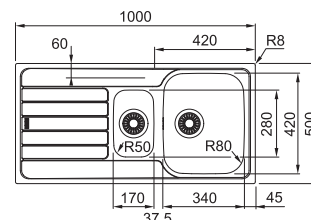

Drezy Nerez

Doplnky k drezom
nájdete na strane 78-79

Spark SKN 611-78 NOVE

NEREZ
101.0712.176

165 €

Spodná skrinka od 450 mm
Hĺbka drezu 160 mm
Možnosť objednať otvor
pre batériu ZADARMO

Spark SKX 611-100 LB NOVE

NEREZ
101.0712.194

195 €

Spodná skrinka od 600 mm
Hĺbka drezu 160 mm
Možnosť objednať otvor
pre batériu ZADARMO

Spark SKX 651

NEREZ
101.0504.085

~~236 €~~
215 €

Spodná skrinka od 600 mm
Hĺbka drezu 80/155 mm
Možnosť objednať otvor
pre batériu ZADARMO

Smart SRX 611-86 LB

NEREZ
101.0395.055

~~261 €~~
225 €

Spodná skrinka od 600 mm
Hĺbka drezu 180 mm
Možnosť objednať otvor
pre batériu ZADARMO

Logica LLX 611/7 Logica LLL 611/7 (NEREZ - TKANÁ ŠTR.)

2
7

NEREZ
MODEL 2 101.0120.187
MODEL 7 101.0120.188

~~215 €~~
190 €

NEREZ - TKANÁ ŠTR.
MODEL 2 101.0120.183
MODEL 7 101.0120.184

~~243 €~~
215 €

Spodná skrinka od 450 mm
Hĺbka drezu 185 mm
Otvor pre batériu Ø 35 mm

V objednávke upresnite model s odkvap.
plochou vpravo (2) alebo vľavo (7)

Logica LLX 620

NEREZ
101.0199.870

~~288 €~~
259 €

Spodná skrinka od 800 mm
Hĺbka drezu 185/185 mm
Otvor pre batériu Ø 35 mm