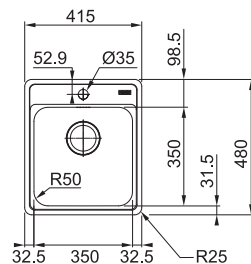

## Bell BCX 610-42

NEREZ  
101.0698.241

~~192 €~~

**179 €**

Spodná skrinka **od 500 mm**,  
po úprave skrinky aj **od 450 mm**  
Hĺbka drezu **180 mm**  
Otvor pre batériu **Ø 35 mm**  
Fixačné príchytky **Fast-Fix**