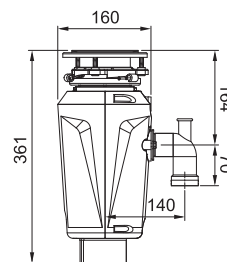

Rozmer **160 × 361 mm**  
Výkon **540 W; 0,50 HP**  
Otáčky/min. **2 600**  
Montážny otvor **3 1/2"**

134.0715.098

**349 €**