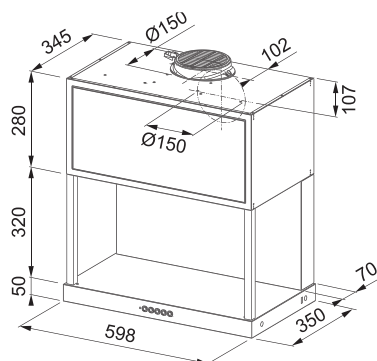

Montážne video

Informačné video