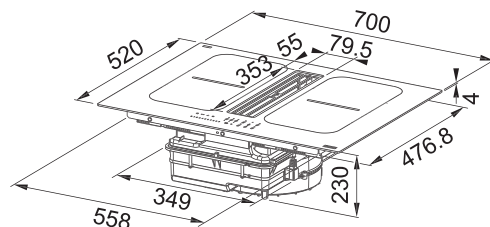

Odsávače pár v indukčnej varnej doske

FSM 7081 HI
FSM 7081R HI

Montážne video -
Vonkajší odťah

Montážne video -
Recirkulácia

Energetická trieda A+

Odsávač pár

Montáž do pracovnej dosky

Šírka 83 cm

Prevedenie Čierne sklo

Senzorové ovládanie, LED červený displej

+ Dotykový ovládač typu Slide

9 Stupňov výkonu, 1x Intenzívny stupeň, Dobeň

Ukazovateľ nasýtenia filtra, Vodeodolný motor

Automatická aktivácia s varnou doskou

Vonkajší odťah (FSM 7081 HI)

Recirkulácia (FSM 7081R HI), Pachový filter v cene odsávača pár

Max. výkon 630 m³/h (Podľa normy EN 61591)

Max. hlučnosť 73 dB(A)_{re1pW} (Podľa normy EN 60704-3)

Súčasťou odsávača pár je vyberateľný kolektor na tekutinu

(V prípade náhodného vyliatia tekutiny do odsávača pár)

Indukčná varná doska

Rozmery 700 × 520 mm

Výrez 560 × 490 mm (V prípade hornej montáže)

Výrez Podľa nákresu (V prípade zabudovania do roviny)

4 Varné zóny, 2× Flexi zóna

Prevedenie Čierne sklo s bielou grafikou

Ovládanie Červený integrovaný dotykový ovládací panel

+ Dotykový ovládač typu Slide

Automatická detekcia nádob

9 Úrovní ohrevu

Funkcie Rozpúšťanie, Booster, Stop&Go

Detský zámok, 4× Časovač

4 Rovné hrany, Možnosť zabudovania do roviny

Pripojenie 230/400 V

Typ a výkon varných zón

	Varná plocha	"g"	Booster
4 Zóny	210 × 190 mm	2,1 kW	3 kW
2 Flexi zóny	210 × 380 mm	3 kW	3,7 kW
Maximálny príkon 2,8 alebo 3,5 alebo 4,5 alebo 7,4 kW			

MODEL LEN PRE VONKAJŠÍ ODŤAH

FSM 7081 HI
340.0705.229

1741 €

Základná sada pre vonkajší odťah
v cene odsávača pár

MODEL LEN PRE RECIRKULÁCIU

FSM 7081R HI
340.0705.338

1905 €

Základná sada na recirkuláciu
vrátane pachového filtra
v cene odsávača pár