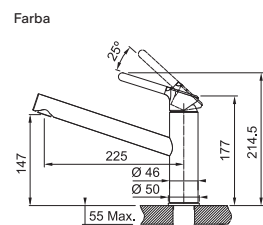

CHRÓM
115.0623.054
.031

158 €

~~198 €~~

MATNÁ ČIERNA
115.0659.964
.901

185 €

BIELA LÁD
115.0623.137
.094

KAŠMÍR
115.0623.146
.424

ŠEDÝ KAMEŇ
115.0623.140
.084

ONYX
115.0623.056
.071

~~189 €~~

175 €

Prevedenie **Chróm, Farba**
Páková zmiešavacia
Tlaková, Otočná 360°
Pripojenie **Hadičky 45 cm**
Prietok vody **11,9 l/min. (3 bar)**
Technológia pre úsporu vody
Eco technológia