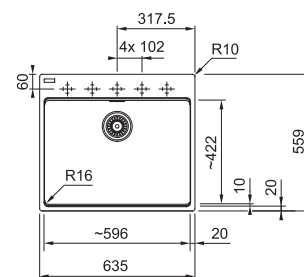

Drez Fragranite s hĺbkou vane len 127 mm

Fragranitový drez Maris Care prelamuje bariéry v prístupnosti kuchyne

Predstavujeme nový drez Maris MRG 610-60 CARE v inkluzívnom dizajne. Drez je precízne navrhnutý a vyrobený z materiálu Fragranite, zaisťuje ľahký dosah a pohodlie pre osoby na vozíku alebo kohokoľvek, kto pri príprave jedla uprednostňuje sedenie. Horná lišta s možnosťou až 5 otvorov na umiestnenie doplnkov a príslušenstva, napr. v podobe dávkovača saponátu, prináša pohodlnejší a ergonomickjší zážitok z prípravy jedla pre všetkých užívateľov.

Vďaka svojmu modernému dizajnu a výberu farieb sa ľahko začlení do každej kuchyne, vylepší funkčnosť aj štýl. Zažite ten rozdiel s Maris Care - kde sa dizajn snúbi s inklúziou.

Maris MRG 610-60 CARE NOVÉ

	BIELA ĽAD 114.0729.485
	ŠEDÝ KAMEŇ 114.0729.486
	MATNÁ ČIERNA 114.0729.484

Spodná skrinka od 700 mm
Hĺbka drezu 127 mm
Fixačné príchytky Fast-Fix
Drez je bez sifónu*

345 €

Doplňky

Miska
Nerez/Čierny plast
156 × 439 × 54 mm
112.0066.060 **137 €**

Prípravná doska
Drevo
296 × 457 × 26 mm
112.0688.102 **75 €**

Rolovací rošt
Nerez
468 × 440 × 9 mm
112.0080.355 **59 €**

*Sifón pre úsporu miesta 112.0686.264, cena 9 €.