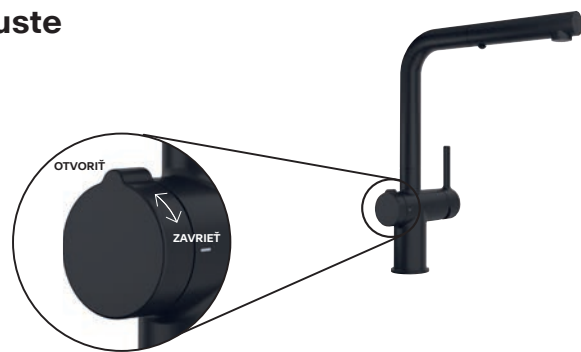

Kuchynské batérie

Inšpiratívne video

Informačné video

Batéria ACTIVE TWIST s integrovaným ovládaním výpuste

Okrem štýlového, minimalistického vzhľadu ponúka batérie ACTIVE TWIST inovatívnu špeciálnu funkciu, ktorá spája batériu s ovládaním výpuste drezu. Otočením ovládača na tele batérie ovládate otváranie aj zatváranie drezu.

Batéria má schopnosť drez nielen naplniť, ale zároveň aj vyprázdniť. Takže voda jednoducho, bezpečne a hygienicky odtieká.

Batérie doporučujeme kombinovať s nerezovými drezmi modelovej rady Mythos (MYX 210/610-34, MYX 210/610-50, MYX 110-34 a MYX 110-50) a fragranitovými drezmi modelovej rady Kubus 2 (KNG 110-34 a KNG 110-52).

V prípade kombinácie batérie ACTIVE TWIST a drezu KNG 110-34/KNG 110-52 je nutné dokúpiť otočný sieťový ventil 112.0389.090*.

Pokiaľ budete batériu ACTIVE TWIST kombinovať s inými ako z vyššie doporučenými drezmi, kontaktujte obchodného zástupcu. Viac informácií sa nachádza v Predajnom katalógu 2025-2026.

FN 5350.xxx ACTIVE TWIST

FN 5350.149 ACTIVE TWIST Nerez
FN 5350.901 ACTIVE TWIST Matná čierna

NEREZ
115.0653.504
.149

MATNÁ ČIERNÁ
115.0669.768
.901

~~364 €~~
335 €

~~446 €~~
415 €

Prevedenie **Nerez, Matná čierna**
Páková zmiešavacia
Tlaková, Otočná 180°
Pripojenie **Hadičky 45 cm**
Prietok vody **8,3 l/min. (3 bar)**
Laminárny prietok vody
Technológia pre úsporu vody
ECO kartuša

FN 5351.xxx ACTIVE TWIST

FN 5351.149 ACTIVE TWIST Nerez
FN 5351.901 ACTIVE TWIST Matná čierna

NEREZ
115.0653.505
.149

MATNÁ ČIERNÁ
115.0669.769
.901

~~511 €~~
479 €

~~620 €~~
579 €