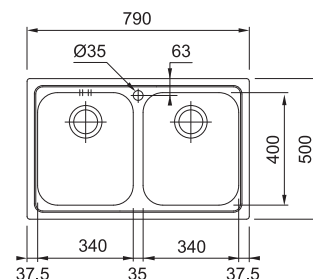

NEREZ
101.0199.870

~~288 €~~
259 €

Spodná skrinka od 800 mm
Hĺbka drezu 185/185 mm
Otvor pre batériu Ø 35 mm