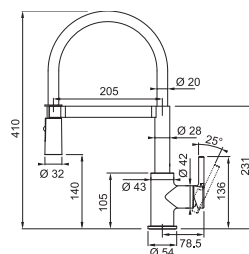

MATNÁ ČIERNÁ
115.0725.838
.901

210 €

Prevedenie **Matná čierna**
Páková zmiešavacia
Tlaková, Otočná 360°
S koncovkou na hadici s kovovou pružinou vnútri osadenou perlátorom
S reguláciou **Sprcha/Prúd**
Pripojenie **Hadičky 45 cm**
Prietok vody **7,6 l/min (3 bar)**