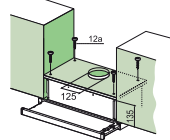

FTC 632L WH

Vstavaný výsuvný odsávač pár

Energetická trieda D

Montážna šírka 60 cm

Prevedenie Nerezový predný panel (FTC 632L GR/XS)

Prevedenie Čierna (FTC 632L BK)

Prevedenie Biela (FTC 632L WH)

Posuvné prepínače

3 Stupne výkonu

Osvetlenie LED žiarovky 2x 4 W, 4000 K

Max. výkon 310 m³/h (Podľa normy EN 61591)

Max. hlučnosť 67 dB(A)_{re1pW} (Podľa normy EN 60704-3)

Možnosť dokúpiť pachové filtre s aktívnym uhlím UF 20 - 112.0564.564, cena 15 €

Pozor! Spätná klapka pre tieto modely je ZK 120F - 112.0538.026, cena 18 €

FTC 632L GR/XS
315.0547.796

~~148 €~~

135 €

FTC 632L BK
315.0547.798

~~167 €~~

155 €

FTC 632L WH
315.0547.797

~~172 €~~

155 €