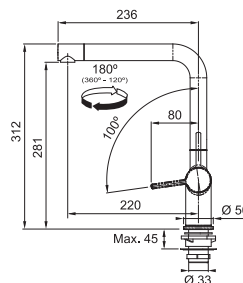

NEREZ
115.0653.504
.149

MATNÁ ČIERNÁ
115.0669.768
.901

~~364 €~~
335 €

~~446 €~~
415 €

Prevedenie **Nerez, Matná čierna**
Páková zmiešavacia
Tlaková, Otočná 180°
Pripojenie **Hadičky 45 cm**
Prietok vody **8,3 l/min. (3 bar)**
Laminárny prietok vody
Technológia pre úsporu vody
ECO kartuša