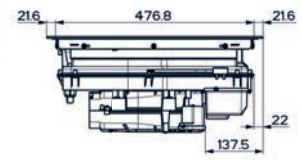

## Indukčná varná doska

Rozmery 830 × 520 mm

Výrez 750 × 490 mm (V prípade hornej montáže)

Výrez Podľa nákresu (V prípade zabudovania do roviny)

4 Varné zóny, 1x Flexi zóna

Prevedenie Čierne sklo s bielou grafikou