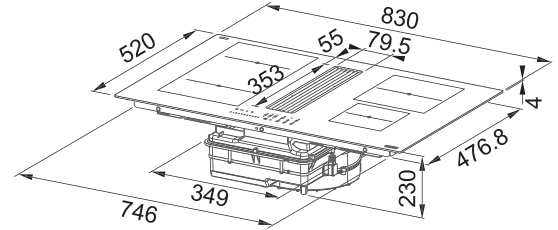

Odsávače pár v indukčnej varnej doske

FMA 8381 HI
FMA 8381R HI

Montážne video -
Vonkajší odťah

Montážne video -
Recirkulácia

Energetická trieda A+

Odsávač pár

Montáž do pracovnej dosky

Šírka 83 cm

Prevedenie Čierne sklo

Senzorové ovládanie, LED červený displej

+ Dotykový ovládač typu Slide

9 Stupňov výkonu, 1x Intenzívny stupeň, Dobeň

Ukazovateľ nasýtenia filtra, Vodeodolný motor

Automatická aktivácia s varnou doskou

Vonkajší odťah (FMA 8381 HI)

Recirkulácia (FMA 8381R HI), Pachový filter v cene odsávača pár

Max. výkon 600 m³/h (Podľa normy EN 61591)

Max. hlučnosť 72 dB(A)_{re1pW} (Podľa normy EN 60704-3)

Súčasťou odsávača pár je vyberateľný kolektor na tekutinu

(V prípade náhodného vyliatia tekutiny do odsávača pár)

Indukčná varná doska

Rozmery 830 × 520 mm

Výrez 750 × 490 mm (V prípade hornej montáže)

Výrez Podľa nákresu (V prípade zabudovania do roviny)

4 Varné zóny, 1x Flexi zóna

Prevedenie Čierne sklo s bielou grafikou

Ovládanie Červený integrovaný dotykový ovládací panel

+ Dotykový ovládač typu Slide

Automatická detekcia nádob

9 Úrovní ohrevu

Funkcie Rozpúšťanie, Booster, Stop&Go

Detský zámok, 4x Časovač

4 Rovné hrany, Možnosť zabudovania do roviny

Pripojenie 230/400 V

Typ a výkon varných zón

	Varná plocha	"9"	Booster
	210 × 190 mm	2,1 kW	3 kW
	210 × 190 mm	2,1 kW	3 kW
	Ø 200 mm	2,3 kW	3 kW
	Ø 145 mm	1,4 kW	1,85 kW
1 Flexi zóna	210 × 380 mm	3 kW	3,7 kW
Maximálny príkon 2,8 alebo 3,5 alebo 4,5 alebo 7,4 kW			

MODEL LEN PRE VONKAJŠÍ ODŤAH

FMA 8381 HI
340.0705.228

1 844 €

Základná sada pre vonkajší odťah
v cene odsávača pár

MODEL LEN PRE RECIRKULÁCIU

FMA 8381R HI
340.0705.337

2 018 €

Základná sada na recirkuláciu
vrátane pachového filtra
v cene odsávača pár