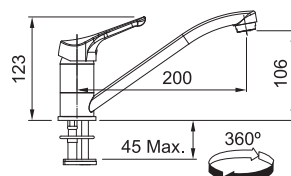

CHRÓM
115.0707.619
.031

67 €

Prevedenie **Chróm**
Páková zmiešavacia
Tlaková, Otočná 360°
Pripojenie **Hadičky 45 cm**
Prietok vody **10,8 l/min. (3 bar)**