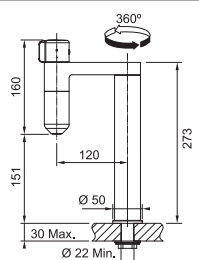

## Vital Tap

Celonerez Čierna/Nerez

Chróm/Gun Metal

C. ČIERNÁ/  
NEREZ  
120.0621.311\*

CHRÓM/  
GUN METAL  
120.0621.228\*

~~633 €~~  
**565 €**

~~559 €~~  
**515 €**

Prevedenie **Celonerez Čierna (PVD)/ Nerez, Chróm/Gun Metal**  
Tlaková, Otočná 360°  
Pripojenie **Hadičky 40 cm**  
**Laminárny prietok vody**  
**2x Filter v cene batérie**  
**(High Flow + High Performance)**