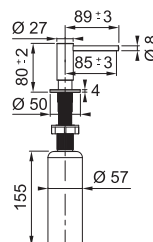

CELONEREZ
112.0717.084

CELONEREZ ČIERNÁ
112.0717.102

CELONEREZ ZLATÁ
112.0717.105

CELONEREZ MEDENÁ
112.0717.104

CELONEREZ ANTRACIT
112.0717.103

74 €

93 €

Prevedenie **Celonerez, Celonerez Čierna (PVD), Celonerez Zlatá (PVD), Celonerez Medená (PVD), Celonerez Antracit (PVD)**
Objem **350 ml**
Vrchné plnenie
Pre otvor **Ø 24 - 35 mm**
Okrúhla základňa **Ø 5 cm**