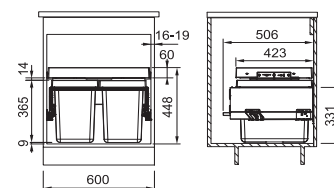

Sortery

Montážne
video -
Sorter FX

Garbo 60-3

Spodná skrinka 600 mm

Čelný výsuv

Minimálny montážny priestor 562 × 399 × 375 mm

Objem 1× 8 l, 1× 12 l, 1× 18 l + Plytká miska (Hĺbka misky 75 mm)

Triedenie odpadkov 3 **Triediace koše**

Farba **Šedá**, 3 Koše

1× Vrchnák na 8 l kôš (133.0200.694) a kovová polica nad košom
v cene sortera

Súčasťou sortera je plnovýsuv s tlmením, ktorý zaručuje tichý dojazd. (Výsuv od firmy FGV)

121.0200.680

~~253 €~~

225 €

12l	Plytká miska
18l	8l

Garbo 60-4

Spodná skrinka 600 mm

Čelný výsuv

Minimálny montážny priestor 562 × 399 × 375 mm

Objem 2× 8 l, 2× 12 l

Triedenie odpadkov 4 **Triediace koše**

Farba **Šedá**, 4 Koše

1× Vrchnák na 8 l kôš (133.0200.694) a kovová polica nad košom
v cene sortera

Súčasťou sortera je plnovýsuv s tlmením, ktorý zaručuje tichý dojazd. (Výsuv od firmy FGV)

121.0200.676

~~258 €~~

229 €

8l	8l
12l	12l

FX 60 26-11-11

Výsuvná zásuvka obsahuje aktívny uhlíkový filter, ktorý pohlcuje nepríjemné pachy.

Výška zadnej hrany zásuvky od dna skrinky 410 mm

Spodná skrinka 600 mm

Čelný výsuv

Minimálny montážny priestor 564 × 506 × 448 mm

Objem 1× 26 l, 2× 11 l

Triedenie odpadkov 3 **Triediace koše**

Farba **Čierna/Šedá**, 3 Koše

Výsuvná zásuvka nad košom **v cene sortera**

Súčasťou sortera je plnovýsuv s tlmením, ktorý zaručuje tichý dojazd. (Výsuv od firmy GRASS)

121.0557.763

~~405 €~~

355 €

26l	11l
	11l

FX 60 26-26

Výsuvná zásuvka obsahuje aktívny uhlíkový filter, ktorý pohlcuje nepríjemné pachy.

Výška zadnej hrany zásuvky od dna skrinky 410 mm

Spodná skrinka 600 mm

Čelný výsuv

Minimálny montážny priestor 564 × 506 × 448 mm

Objem 2× 26 l

Triedenie odpadkov 2 **Triediace koše**

Farba **Čierna/Šedá**, 2 Koše

Výsuvná zásuvka nad košom **v cene sortera**

Súčasťou sortera je plnovýsuv s tlmením, ktorý zaručuje tichý dojazd. (Výsuv od firmy GRASS)

121.0557.764

~~405 €~~

355 €

26l	26l