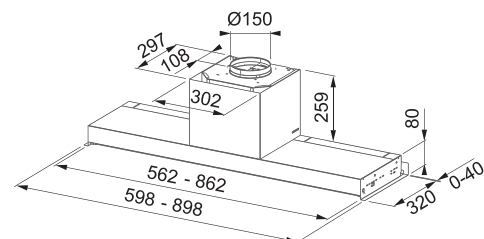

Výklopná sklenená lišta pre ochranu hrany dvierok pred parou

Vstavaný odsávač pár

PLNE VSTAVANÝ, NAHRÁDZA DNO SKRINKY

Energetická trieda **A**

Montážna šírka **90/60 cm**

Prevedenie **Matná čierna, NCS S 9000-N***

Tlačidlóv ovládanie, Štrbinové odsávanie, Sound Pro

3 Stupne výkonu, Intenzívny stupeň

Ukazovateľ nasýtenia filtra

Osvetlenie **LED žiarovky 2x 1 W, 4000 K**

Max. výkon **670 m³/h** (Podľa normy EN 61591)

Max. hlučnosť **69 dB(A)_{re1pW}** (Podľa normy EN 60704-3)

Možnosť dokúpiť diaľkový ovládač **112.0676.783** cena **49 €**

Možnosť dokúpiť pachové filtre s aktívnym uhlím **UF 18 - 112.0473.657**, cena **49 €**

Pozor! Spätná klapka pre tieto modely je ZK 120F - 112.0538.026, cena **18 €**

alebo **ZK 150 - 133.0056.646**, cena **18 €**

FST PRO BK 904
305.0717.353

649 €

FST PRO BK 604
305.0717.352

619 €