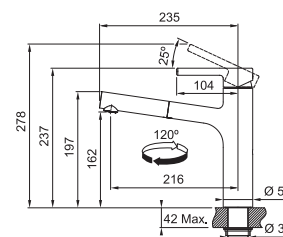

MATNÁ ČIERNA
115.0621.592
.901

~~410 €~~

365 €

Prevedenie **Matná čierna**
Páková zmiešavacia
Tlaková, Otočná 120°
S vyťahovacou koncovkou
osadenou perlátorom
Opletená sprch. hadica **160 cm**
Pripojenie **Hadičky 45 cm**
Prietok vody **9 l/min. (3 bar)**
Laminárny prietok vody
Technológia pre úsporu vody