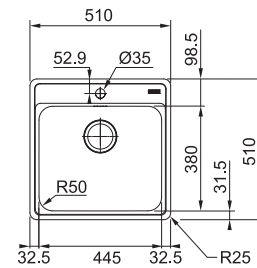

## Bell BCX 610-51

NEREZ  
101.0698.010

~~202 €~~

**189 €**

Spodná skrinka **od 600 mm**,  
po úprave skrinky aj **od 500 mm**  
Hĺbka drezu **200 mm**  
Otvor pre batériu **Ø 35 mm**  
Fixačné príchytky **Fast-Fix**