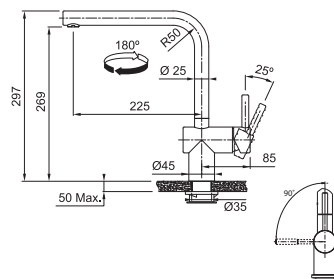

**713 €**

Prevedenie **Celonerez, Celonerez Čierna (PVD)**  
Pák. zmieš., Tlaková, Otočná 180°  
**Senzorová**  
Pripojenie **Hadičky 60 cm**  
Prietok vody **7,5 l/min. (3 bar)**  
**Laminárny prietok vody**  
Napájanie **4x Tužková batéria AA**