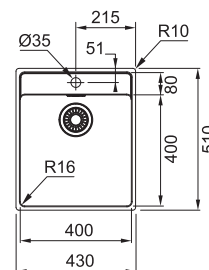

## Maris MRX 210/610-40 TL

NEREZ  
127.0539.571

~~409 €~~  
**365 €**

**DREZ PRE HORNÚ MONTÁŽ S PLOCHÝM OKRAJOM ALEBO DO ROVINY**

Spodná skrinka od 450 mm  
Hĺbka drezu 180 mm  
Otvor pre batériu Ø 35 mm  
Fixačné príchytky Fast-Fix