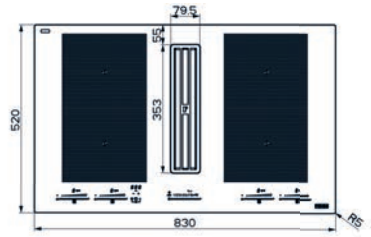

## Indukčná varná doska

Rozmery 830 × 520 mm

Výrez 750 × 490 mm (V prípade hornej montáže)

Výrez Podľa nákresu (V prípade zabudovania do roviny)

4 Varné zóny, 2× Flexi zóna

Prevedenie Čierne sklo s bielou grafikou