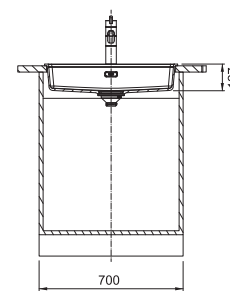

### Doplňky

Miska  
Nerez/Čierny plast  
156 × 439 × 54 mm  
112.0066.060 **137 €**

Prípravná doska  
Drevo  
296 × 457 × 26 mm  
112.0688.102 **75 €**

Rolovací rošt  
Nerez  
468 × 440 × 9 mm  
112.0080.355 **59 €**