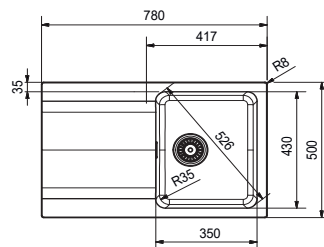

- BIELA
  114.0288.585
- ŠEDÁ
  114.0395.184
- ČIERNÁ
  114.0288.588

~~214 €~~
195 €

Spodná skrinka **od 450 mm**
Hĺbka drezu **180 mm**
Pozor! Bez otvoru na batériu
(Otvor možno vyvŕtať vykruž.
vrtákom priamo pri montáži)