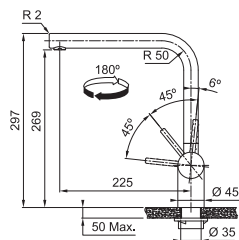

Kuchynské batérie Celonerez

FG 1554.xxx MYTHOS MASTERPIECE

FG 1554.501 MYTHOS
MASTERPIECE
Celonerez

FG 1554.504 MYTHOS
MASTERPIECE
Celonerez Zlatá

FG 1554.505 MYTHOS
MASTERPIECE
Celonerez Medená

FG 1554.503 MYTHOS
MASTERPIECE
Celonerez Antracit

Prevedenie **Celonerez, Celonerez Zlatá (PVD), Celonerez Medená (PVD), Celonerez Antracit (PVD)**
Páková zmiešavacia, Tlaková, Otočná 360°
S vyťahovacou koncovkou osadenou perlátorom
S reguláciou **Sprcha/Prúd**
Opletená sprch. hadica 170 cm
Pripojenie **Hadičky 55 cm**, Prietok vody **6,9 l/min. (3 bar)**
Laminárny prietok vody

979 €

1349 €

- CELONEREZ
  115.0711.554
  .501
- CELONEREZ ZLATÁ
  115.0711.558
  .504
- CELONEREZ MEDENÁ
  115.0711.557
  .505
- CELONEREZ ANTRACIT
  115.0711.555
  .503

FC 3834.xxx ATLAS NEO

FC 3834.501 ATLAS NEO
Celonerez

FC 3834.504 ATLAS NEO
Celonerez Zlatá

FC 3834.502 ATLAS NEO
Celonerez Čierna

FC 3834.505 ATLAS NEO
Celonerez Medená

FC 3834.503 ATLAS NEO
Celonerez Antracit

Prevedenie **Celonerez, Celonerez Čierna (PVD) Celonerez Zlatá (PVD), Celonerez Medená (PVD), Celonerez Antracit (PVD)**
Páková zmiešavacia, Tlaková, Otočná 180°
Pripojenie **Hadičky 45 cm**
Prietok vody **12,2 l/min. (3 bar)**
Laminárny prietok vody

~~304 €~~

285 €

~~349 €~~

315 €

- CELONEREZ
  115.0521.435
  .501
- CELONEREZ ČIERNÁ
  115.0550.424
  .502
- CELONEREZ ZLATÁ
  115.0681.241
  .504
- CELONEREZ MEDENÁ
  115.0628.204
  .505
- CELONEREZ ANTRACIT
  115.0628.207
  .503