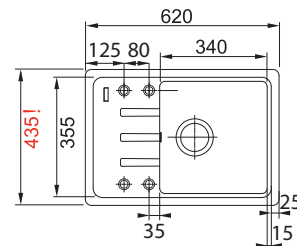

BIELA ĽAD 114.0440.889
	SAHARA 114.0395.130
	PIESKOVÁ 114.0440.890
	KAŠMÍR 114.0494.783

	ŠEDÝ KAMEŇ 114.0395.151
	MATNÁ ČIERNA 114.0661.515
	ONYX 114.0395.129

Spodná skrinka od 450 mm
Hĺbka drezu 200 mm
**Pozor! Umiestnenie dávkoča
do skrinky od 600 mm**

~~204 €~~
189 €