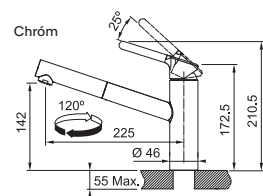

 **BIELA LÁD**  
115.0623.139  
.094

 **KAŠMÍR**  
115.0623.147  
.424

 **ŠEDÝ KAMEŇ**  
115.0623.141  
.084

 **ONYX**  
115.0623.057  
.071

~~208 €~~

**195 €**

Prevedenie **Chróm, Farba**  
Páková zmiešavacia  
Tlaková, Otočná 120°  
S vyťahovacou koncovkou  
osadenou perlátorom  
Opletená sprch. hadica **150 cm**  
Pripojenie **Hadičky 45 cm**  
Prietok vody **9,9 l/min. (3 bar)**  
**Technológia pre úsporu vody**  
**Eco technológia**