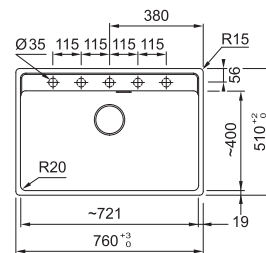

- BIELA LÁD
  114.0738.550
- ŠEDÝ KAMEŇ
  114.0738.549
- ŠEDÁ BRIDLICA
  114.0738.571
- MATNÁ ČIERNA
  114.0738.548
- ONYX
  114.0738.572

Spodná skrinka od 800 mm
Hĺbka drezu 200 mm
Fixačné príchytky Fast-Fix

~~329 €~~