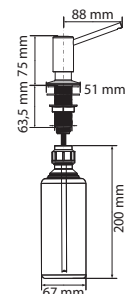

CHRÓM
119.0281.894

74 €

Prevedenie **Chróm, Celonerez**
Objem **500 ml**
Vrchné plnenie
Pre otvor **Ø 28 - 35 mm**
Okrúhla základňa **Ø 5,1 cm**