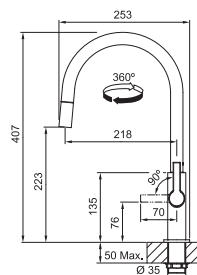

## FS 2839.xxx MARIS SLIM NOVÉ

FS 2839.031 MARIS SLIM  
Chróm

FS 2839.901 MARIS SLIM  
Matná čierna

CHRÓM  
115.0728.388  
.031

MATNÁ ČIERNÁ  
115.0728.389  
.901

**255 €**

Prevedenie **Chróm, Matná čierna**  
Páková zmiešavacia  
Tlaková, Otočná 360°  
S vyťahovacou koncovkou  
osadenou perlátorom  
Opletená sprch. hadica **150 cm**  
Pripojenie **Hadičky 45 cm**  
Prietok vody **7,4 l/min. (3 bar)**  
**Laminárny prietok vody**  
**Technológia pre úsporu vody**