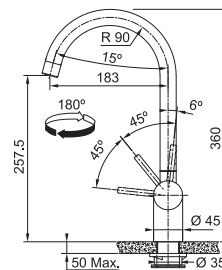

CELONEREZ
115.0590.046
.501

~~298 €~~
285 €

Prevedenie **Celonerez**
Páková zmiešavacia
Tlaková, Otočná 180°
Pripojenie **Hadičky 45 cm**
Prietok vody **12,8 l/min. (3 bar)**
Laminárny prietok vody