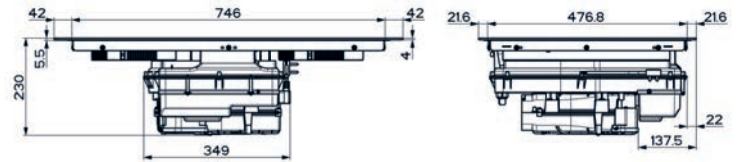

## Indukčná varná doska

Rozmery 830 × 520 mm

Výrez 750 × 490 mm (V prípade hornej montáže)

Výrez Podľa nákresu (V prípade zabudovania do roviny)

4 Varné zóny, 2× Flexi zóna

Prevedenie Čierne sklo s bielou grafikou