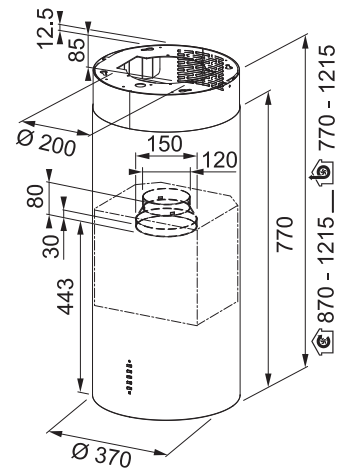

FTU PLUS 3707 I WH

Ostrovný odsávač pár

Energetická trieda **A**

Priemer **37 cm**

Prevedenie **Nerez** (FTU PLUS 3707 I XS)

Prevedenie **Matná čierna, NCS S 9000-N*** (FTU PLUS 3707 I BK)

Prevedenie **Matná biela, NCS S 0500-N*** (FTU PLUS 3707 I WH)

Tlačidlové ovládanie, Štrbinové odsávanie, Sound Pro

3 Stupne výkonu, Intenzívny stupeň, **Ukazovateľ nasýtenia filtra**

Osvetlenie **LED žiarovky 2x 1 W, 4000 K**

Max. výkon **700 m³/h** (Podľa normy EN 61591)

Max. hlučnosť **69 dB(A)_{retpw}** (Podľa normy EN 60704-3)

Možnosť dokúpiť diaľkový ovládač **112.0676.783 cena 49 €**

Možnosť dokúpiť pachový filter s aktívnym uhlím **UF 06 - 112.0016.756, cena 15 €**

alebo pachový filter s dlhou životnosťou s aktívnym uhlím **UF 12 - 112.0174.992, cena 69 €**

FTU PLUS 3707 I XS
335.0588.221

~~1014 €~~

919 €

FTU PLUS 3707 I BK
335.0588.180

~~1112 €~~

1 019 €

FTU PLUS 3707 I WH
335.0588.222

~~1116 €~~

1 019 €