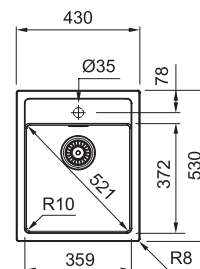

- BIELA
  114.0503.010
- BÉŽOVÁ
  143.0670.895
- ŠEDÁ
  114.0503.044
- ČIERNÁ
  114.0503.041

~~199 €~~
185 €

Spodná skrinka **od 450 mm**
Hĺbka drezu **200 mm**
Otvor pre batériu Ø 35 mm
Možnosť umiestniť dávkovač sap.
(Ďalší otvor možno vyvŕtať vykruž.
vrtákom priamo pri montáži)