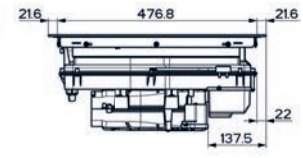

## Indukčná varná doska

Rozmery 830 × 520 mm

Výrez 750 × 490 mm (V prípade hornej montáže)

Výrez Podľa nákresu (V prípade zabudovania do roviny)

4 Varné zóny, 2× Flexi zóna

Prevedenie Čierne sklo s bielou grafikou