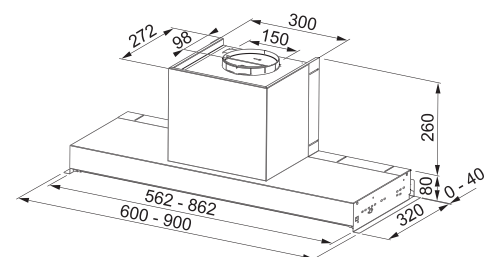

Výklopná sklenená lišta pre ochranu hrany dvierok pred parou

Vstavaný odsávač pár

PLNE VSTAVANÝ, NAHRÁDZA DNO SKRINKY

Energetická trieda A

Montážna šírka 90/60 cm

Prevedenie Nerez (FST PLUS 908/608 X)

Prevedenie Matná čierna, NCS S 9000-N* (FST PLUS BK 908/608)

Ovládanie pomocou jediného gombíka, Sound Pro

3 Stupne výkonu

Osvetlenie LED žiarovky 2x 1W, 4000 K

Max. výkon 650 m³/h (Podľa normy EN 61591)

Max. hlučnosť 69 dB(A)_{re1pW} (Podľa normy EN 60704-3)

Možnosť dokúpiť pachové filtre s aktívnym uhlím UF 18 - 112.0473.657, cena 49 €

Pozor! Spätná klapka pre tieto modely je ZK 120F - 112.0538.026, cena 18 €

alebo ZK 150 - 133.0056.646, cena 18 €

FST PLUS 908 X
305.0572.834

~~566 €~~

515 €

FST PLUS 608 X
305.0572.835

~~517 €~~

449 €

FST PLUS BK 908
305.0717.356

449 €

FST PLUS BK 608
305.0717.355

455 €

* Vzorkovník NCS (Natural Color System®)

Starostlivo pripravený vzorkovník farieb vypracovaný na základe vyhodnotenia veľkého množstva subjektívnych vyjadrení pracovníkov z oblastí vedy, architektúry, psychológie, módného návrhárstva a objektívneho merania farebnosti.