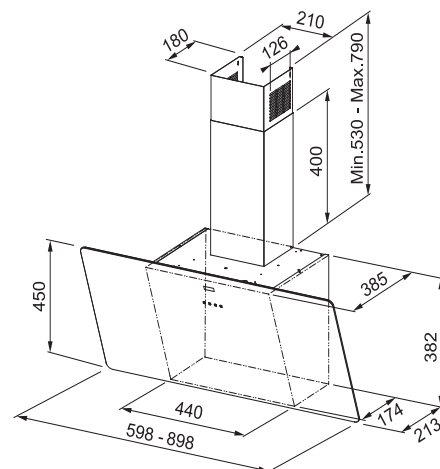

Komínové odsávače pár

Informačné video - Ako funguje šikmý komínový odsávač pár

FPJ 915 V BK A/FPJ 615 V BK A

Komínový odsávač pár

Energetická trieda C

Montážna šírka 90/60 cm

Doporučená výška nad varnou doskou len 45 cm

Prevedenie Čierne sklo, RAL 9005

Senzorové ovládanie, Štrbinové odsávanie, Sound Pro

3 Stupne výkonu, Dobeh

Osvetlenie LED žiarovky 2x 1 W, 4000 K

Max. výkon 600 m³/h (Podľa normy EN 61591)

Max. hlučnosť 63 dB(A)_{re1pW} (Podľa normy EN 60704-3)

Čierny teleskopický komín je súčasťou dodávky

Možnosť dokúpiť pachové filtre s aktívnym uhlím UF 05 - 112.0016.755, cena 15 €

alebo pach. filtre s dlhou životnosťou s aktívnym uhlím UF 11 - 112.0174.994, cena 98 €

FPJ 915 V BK A
110.0361.902

~~404 €~~

399 €

FPJ 615 V BK A
110.0361.890

~~384 €~~

359 €