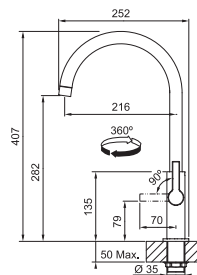

## FS 2838.xxx MARIS SLIM NOVÉ

FS 2838.031 MARIS SLIM  
Chróm

FS 2838.901 MARIS SLIM  
Matná čierna

CHRÓM  
115.0728.384  
.031

MATNÁ ČIERNÁ  
115.0728.386  
.901

**195 €**

Prevedenie **Chróm, Matná čierna**  
Páková zmiešavacia  
Tlaková, Otočná 360°  
Pripojenie **Hadičky 45 cm**  
Prietok vody **10,2 l/min. (3 bar)**  
**Laminárny prietok vody**  
**Technológia pre úsporu vody**