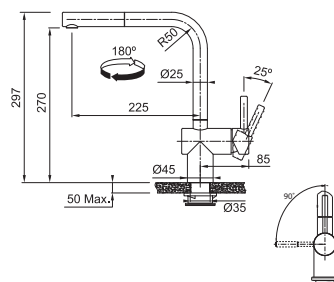

**812 €**

Prevedenie **Celonerez, Celonerez Čierna (PVD)**  
Pák. zmieš., Tlaková, Otočná 180°  
**Senzorová**  
S vyťahovacou koncovkou  
osadenou perlátorom  
Opletená sprch. hadica **150 cm**  
Pripojenie **Hadičky 60 cm**  
Prietok vody **7 l/min. (3 bar)**  
**Laminárny prietok vody**  
Napájanie **4x Tužková batéria AA**