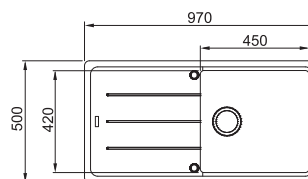

Drezy Fragranite

Video -
Vývrtnie otvoru
u fragranitových
drezoz pomocou
frézy

Malta BSG 611-62

	BIELA ĽAD 114.0440.889
	SAHARA 114.0395.130
	PIESKOVÁ 114.0440.890
	KAŠMÍR 114.0494.783

	ŠEDÝ KAMEŇ 114.0395.151
	MATNÁ ČIERNA 114.0661.515
	ONYX 114.0395.129

Spodná skrinka od 450 mm
Hĺbka drezu 200 mm
**Pozor! Umiestnenie dávkoča
do skrinky od 600 mm**

~~204 €~~
189 €

Malta BSG 611-78/39

	BIELA ĽAD 114.0440.907
	SAHARA 114.0395.153
	PIESKOVÁ 114.0440.908
	KAŠMÍR 114.0494.784

	ŠEDÝ KAMEŇ 114.0395.154
	MATNÁ ČIERNA 114.0661.516
	ONYX 114.0395.152

Spodná skrinka od 600 mm
Hĺbka drezu 200 mm
**Pozor! Umiestnenie dávkoča
do skrinky od 600 mm**

~~214 €~~
195 €

Basis BFG 611-62

	BIELA ĽAD 114.0285.103
	SAHARA 114.0285.111
	PIESKOVÁ 114.0285.108
	KAŠMÍR 114.0494.751

	ŠEDÝ KAMEŇ 114.0285.118
	ŠEDÁ BRIDLICA 114.0713.944
	MATNÁ ČIERNA 114.0661.420
	ONYX 114.0285.105

Spodná skrinka od 450 mm
Hĺbka drezu 200 mm
**Pozor! Umiestnenie dávkoča
do skrinky od 600 mm**

~~234 €~~
215 €

Basis BFG 611-78

	BIELA ĽAD 114.0285.168
	SAHARA 114.0285.184
	PIESKOVÁ 114.0285.170
	KAŠMÍR 114.0494.757

	ŠEDÝ KAMEŇ 114.0285.186
	ŠEDÁ BRIDLICA 114.0713.945
	MATNÁ ČIERNA 114.0661.513
	ONYX 114.0285.169

Spodná skrinka od 450 mm
Hĺbka drezu 200 mm

240 €

Basis BFG 611

	BIELA ĽAD 114.0285.303
	SAHARA 114.0285.308
	PIESKOVÁ 114.0285.306
	KAŠMÍR 114.0494.758

	ŠEDÝ KAMEŇ 114.0285.314
	ŠEDÁ BRIDLICA 114.0713.947
	MATNÁ ČIERNA 114.0661.511
	ONYX 114.0285.305

Spodná skrinka od 450 mm
Hĺbka drezu 200 mm

272 €

Urban UBG 610-56

	BIELA ĽAD 114.0700.064
	SAHARA 114.0700.069
	PIESKOVÁ 114.0700.068
	KAŠMÍR 114.0700.065

	ŠEDÝ KAMEŇ 114.0700.070
	ŠEDÁ BRIDLICA 114.0713.989
	MATNÁ ČIERNA 114.0700.066
	ONYX 114.0700.067

Spodná skrinka od 600 mm
Hĺbka drezu 230 mm

240 €