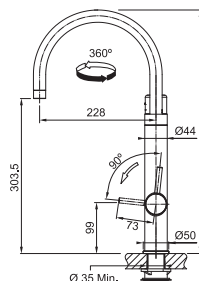

Vital Tap

Celonerez
Čierna/
Nerez

Chróm/
Gun Metal

C. ČIERNÁ/
NEREZ
120.0621.312*

CHRÓM/
GUN METAL
120.0621.229*

~~911 €~~
819 €

~~785 €~~
715 €

Prevedenie **Celonerez Čierna (PVD)/ Nerez, Chróm/Gun Metal**
Pák. zmieš., Tlaková, Otočná 360°
Pripojenie **Hadičky 40 cm**
Prietok vody cez ramienko batérie
3,5 l/min. (3 bar)
Laminárny prietok vody
2x Filter v cene batérie
(High Flow + High Performance)