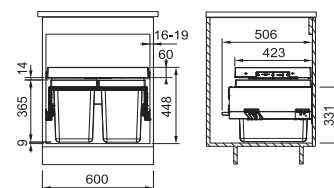

Sortery

Montážne
video -
Sorter FX

Garbo 60-3

Spodná skrinka 600 mm

Čelný výsuv

Minimálny montážny priestor 562 × 399 × 375 mm

Objem 1× 8 l, 1× 12 l, 1× 18 l + Plytká miska (Hĺbka misky 75 mm)

Triedenie odpadkov 3 **Triediace koše**

Farba **Šedá**, 3 Koše

1× Vrchnák na 8 l kôš (133.0200.694) a kovová polica nad košom
v cene sortera

Súčasťou sortera je plnovýsuv s tlmením, ktorý zaručuje tichý dojazd. (Výsuv od firmy FGV)

121.0200.680

~~253 €~~

225 €

12l	Plytká miska
18l	8l

Garbo 60-4

Spodná skrinka 600 mm

Čelný výsuv

Minimálny montážny priestor 562 × 399 × 375 mm

Objem 2× 8 l, 2× 12 l

Triedenie odpadkov 4 **Triediace koše**

Farba **Šedá**, 4 Koše

1× Vrchnák na 8 l kôš (133.0200.694) a kovová polica nad košom
v cene sortera

Súčasťou sortera je plnovýsuv s tlmením, ktorý zaručuje tichý dojazd. (Výsuv od firmy FGV)

121.0200.676

~~258 €~~

229 €

8l	8l
12l	12l

FX 60 26-11-11

Výsuvná zásuvka obsahuje aktívny uhlíkový filter, ktorý pohlcuje nepríjemné pachy.

Výška zadnej hrany zásuvky od dna skrinky 410 mm

Spodná skrinka 600 mm

Čelný výsuv

Minimálny montážny priestor 564 × 506 × 448 mm

Objem 1× 26 l, 2× 11 l

Triedenie odpadkov 3 **Triediace koše**

Farba **Čierna/Šedá**, 3 Koše

Výsuvná zásuvka nad košom **v cene sortera**

Súčasťou sortera je plnovýsuv s tlmením, ktorý zaručuje tichý dojazd. (Výsuv od firmy GRASS)

121.0557.763

~~405 €~~

355 €

26l	11l
	11l

FX 60 26-26

Výsuvná zásuvka obsahuje aktívny uhlíkový filter, ktorý pohlcuje nepríjemné pachy.

Výška zadnej hrany zásuvky od dna skrinky 410 mm

Spodná skrinka 600 mm

Čelný výsuv

Minimálny montážny priestor 564 × 506 × 448 mm

Objem 2× 26 l

Triedenie odpadkov 2 **Triediace koše**

Farba **Čierna/Šedá**, 2 Koše

Výsuvná zásuvka nad košom **v cene sortera**

Súčasťou sortera je plnovýsuv s tlmením, ktorý zaručuje tichý dojazd. (Výsuv od firmy GRASS)

121.0557.764

~~405 €~~

355 €

26l	26l