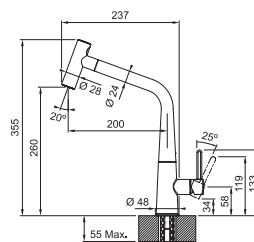

~~542 €~~
495 €

Prevedenie **Chróm, Matná čierna**
Páková zmiešavacia
Tlaková, Otočná 360°
S vyť. koncovkou osad. perlátorom
S reguláciou **Sprcha/Prúd**
Opletená sprch. hadica **170 cm**
Pripojenie **Hadičky 50 cm**
Prietok vody **8 l/min. (3 bar)**
Laminárny prietok vody

~~645 €~~
585 €