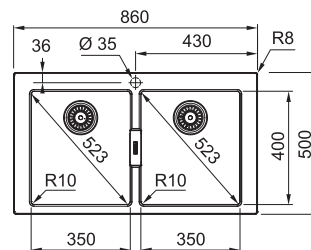

- BIELA
  143.0637.160
- ŠEDÁ
  143.0650.970
- ČIERNÁ
  143.0637.161

Spodná skrinka od 800 mm
Hĺbka drezu 200/200 mm
Otvor pre batériu Ø 35 mm