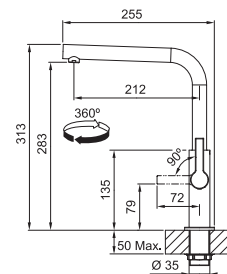

CHRÓM
115.0728.390
.031

210 €

MATNÁ ČIERNA
115.0728.391
.901

255 €

Prevedenie **Chróm, Matná čierna**
Páková zmiešavacia
Tlaková, Otočná 360°
Pripojenie **Hadičky 45 cm**
Prietok vody **10,2 l/min. (3 bar)**
Laminárny prietok vody
Technológia pre úsporu vody