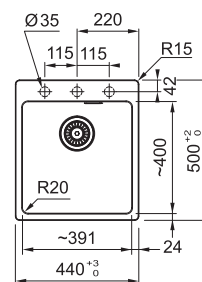

- BIELA LÁD
  114.0661.447
- KAŠMÍR
  114.0661.449
- ŠEDÝ KAMEŇ
  114.0661.450
- ŠEDÁ BRIDLICA
  114.0713.984
- MATNÁ ČIERNA
  114.0661.448
- ONYX
  114.0661.451

Spodná skrinka od 450 mm
Hĺbka drezu 200 mm
Fixačné príchytky Fast-Fix

~~270 €~~
249 €