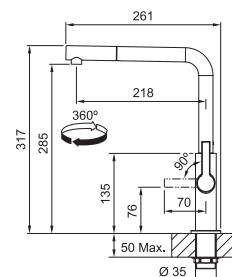

## FS 2842.xxx MARIS SLIM NOVÉ

FS 2842.031 MARIS SLIM Chróm  
FS 2842.901 MARIS SLIM Matná čierna

CHRÓM  
115.0728.393  
.031

255 €

MATNÁ ČIERNA  
115.0728.394  
.901

315 €

Prevedenie **Chróm, Matná čierna**  
Páková zmiešavacia  
Tlaková, Otočná 360°  
S vyťahovacou koncovkou  
osadenou perlátorom  
Opletená sprch. hadica **150 cm**  
Pripojenie **Hadičky 45 cm**  
Prietok vody **8,3 l/min. (3 bar)**  
**Laminárny prietok vody**  
**Technológia pre úsporu vody**