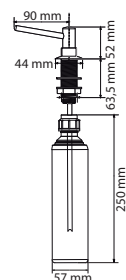

CHRÓM
119.0084.687

~~62 €~~
55 €

Prevedenie **Chróm**
Objem **500 ml**
Vrchné plnenie
Pre otvor **Ø 28 - 35 mm**
Okrúhla základňa **Ø 4,4 cm**