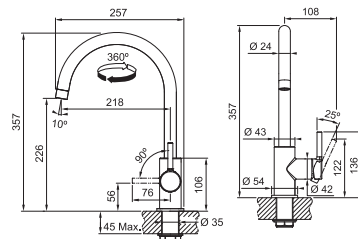

## FS 3228.031 LINA NEW

CHROM  
115.0693.228  
.031

**142 €**

Prevedenie **Chrom**  
Páková zmiešavacia  
Tlaková, Otočná 360°  
Pripojenie **Hadičky 45 cm**  
Prietok vody **10,8 l/min. (3 bar)**