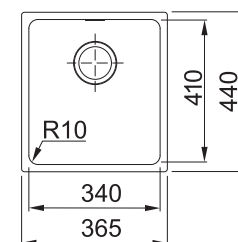

## Sirius SID 110-34

- BIELA  
125.0363.784
- ČIERNÁ  
125.0363.785

**DREZ PRE SPODNÚ MONTÁŽ**

Spodná skrinka od 450 mm  
Hĺbka drezu 200 mm

~~181 €~~  
**165 €**