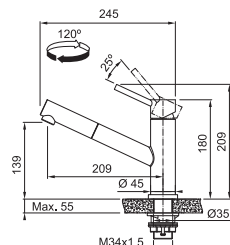

FC 9461.501 ORBIT

CELONEREZ
115.0569.461
.501

~~319 €~~
295 €

Prevedenie **Celonerez**
Páková zmiešavacia
Tlaková, Otočná 120°
S vyťahovacou koncovkou
osadenou perlátorom
Opletená sprch. hadica **150 cm**
Pripojenie **Hadičky 45 cm**
Prietok vody **8,5 l/min. (3 bar)**
Lam. prietok vody, Eco tech.
Technológia pre úsporu vody