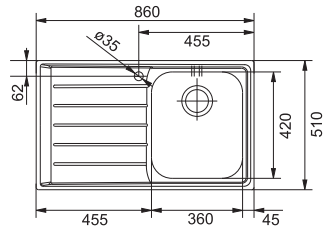

2
7

NEREZ
MODEL 2 101.0120.271
MODEL 7 101.0120.272

~~294 €~~

255 €

Spodná skrinka **od 600 mm**,
po úprave skrinky aj **od 500 mm**
Hĺbka drezu **200 mm**
Otvor pre batériu **Ø 35 mm**