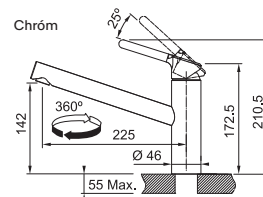

 **BIELA LÁD**  
115.0623.137  
.094

 **KAŠMÍR**  
115.0623.146  
.424

 **ŠEDÝ KAMEŇ**  
115.0623.140  
.084

 **ONYX**  
115.0623.056  
.071

~~189 €~~

**175 €**

Prevedenie **Chróm, Farba**  
Páková zmiešavacia  
Tlaková, Otočná 360°  
Pripojenie **Hadičky 45 cm**  
Prietok vody **11,9 l/min. (3 bar)**  
**Technológia pre úsporu vody**  
**Eco technológia**