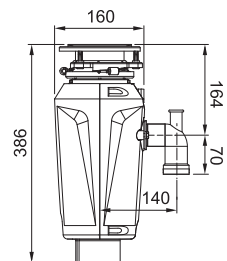

134.0715.095

420 €