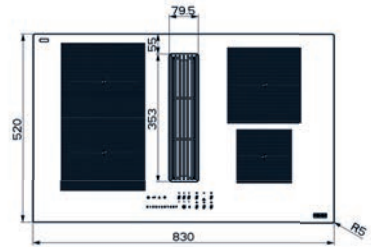

## Indukčná varná doska

Rozmery 830 × 520 mm

Výrez 750 × 490 mm (V prípade hornej montáže)

Výrez Podľa nákresu (V prípade zabudovania do roviny)

4 Varné zóny, 1x Flexi zóna

Prevedenie Čierne sklo s bielou grafikou