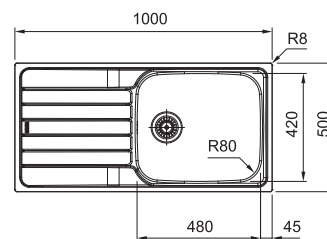

Drezy Nerez

Doplnky k drezom
nájdete na strane 78-79

Spark SKN 611-78 NOVE

NEREZ
101.0712.176

165 €

Spodná skrinka od 450 mm
Hĺbka drezu 160 mm
Možnosť objednať otvor
pre batériu ZADARMO

Spark SKX 611-100 LB NOVE

NEREZ
101.0712.194

195 €

Spodná skrinka od 600 mm
Hĺbka drezu 160 mm
Možnosť objednať otvor
pre batériu ZADARMO

Spark SKX 651

NEREZ
101.0504.085

~~236 €~~
215 €

Spodná skrinka od 600 mm
Hĺbka drezu 80/155 mm
Možnosť objednať otvor
pre batériu ZADARMO

Smart SRX 611-86 LB

NEREZ
101.0395.055

~~261 €~~
225 €

Spodná skrinka od 600 mm
Hĺbka drezu 180 mm
Možnosť objednať otvor
pre batériu ZADARMO

Logica LLX 611/7 Logica LLL 611/7 (NEREZ - TKANÁ ŠTR.)

2
7

NEREZ
MODEL 2 101.0120.187
MODEL 7 101.0120.188

~~215 €~~
190 €

NEREZ - TKANÁ ŠTR.
MODEL 2 101.0120.183
MODEL 7 101.0120.184

~~243 €~~
215 €

Spodná skrinka od 450 mm
Hĺbka drezu 185 mm
Otvor pre batériu Ø 35 mm

V objednávke upresnite model s odkvap.
plochou vpravo (2) alebo vľavo (7)

Logica LLX 620

NEREZ
101.0199.870

~~288 €~~
259 €

Spodná skrinka od 800 mm
Hĺbka drezu 185/185 mm
Otvor pre batériu Ø 35 mm