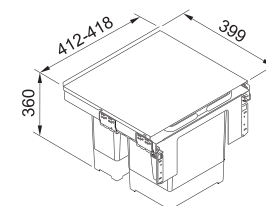

Súčasťou sortera je plnovýsuv s tlmením, ktorý zaručuje tichý dojazd. (Výsuv od firmy FGV)

121.0200.692

~~232 €~~

199 €