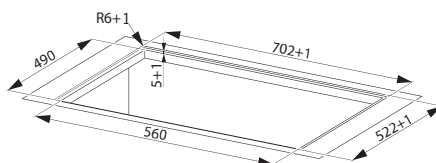

## Indukčná varná doska

Rozmery 700 × 520 mm

Výrez 560 × 490 mm (V prípade hornej montáže)

Výrez Podľa nákresu (V prípade zabudovania do roviny)

4 Varné zóny, 2× Flexi zóna

Prevedenie Čierne sklo s bielou grafikou