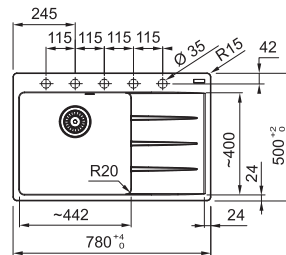

Drezy Fragranite

PVD (zlaté, medene, antracit)
a matné čierne príslušenstvo
k drezom nájdete na strane 80–81

Centro CNG 611-78 TL/2

- BIELÝ LAD
  114.0637.512
- SAHARA
  114.0637.511
- PIESKOVÁ
  114.0637.514
- KAŠMÍR
  114.0637.515

- ŠEDÝ KAMEŇ
  114.0637.516
- ŠEDÁ BRIDLICA
  114.0713.981
- MATNÁ ČIERNA
  114.0637.513
- ONYX
  114.0637.517

Spodná skrinka od 500 mm
Hĺbka drezu 200 mm

286 €

V objednávke uveďte:
Model 2 (Odkvapová plocha vpravo)

Centro CNG 611-78 TL/7

- BIELÝ LAD
  114.0637.505
- SAHARA
  114.0637.504
- PIESKOVÁ
  114.0637.507
- KAŠMÍR
  114.0637.508

- ŠEDÝ KAMEŇ
  114.0637.509
- ŠEDÁ BRIDLICA
  114.0713.950
- MATNÁ ČIERNA
  114.0637.506
- ONYX
  114.0637.510

Spodná skrinka od 500 mm
Hĺbka drezu 200 mm

286 €

V objednávke uveďte:
Model 7 (Odkvapová plocha vľavo)

Maris MRG 610-37 RTL

- BIELÝ LAD
  114.0661.443
- SAHARA
  114.0661.445
- PIESKOVÁ
  114.0738.580
- KAŠMÍR
  114.0661.446

- ŠEDÝ KAMEŇ
  114.0661.442
- ŠEDÁ BRIDLICA
  114.0713.777
- MATNÁ ČIERNA
  114.0661.370
- ONYX
  114.0661.441

Spodná skrinka od 450 mm
Hĺbka drezu 200 mm
Fixačné príchytky Fast-Fix

~~279 €~~
265 €

Maris MRG 610-52 RTL

- BIELÝ LAD
  114.0661.387
- SAHARA
  114.0661.388
- PIESKOVÁ
  114.0738.581
- KAŠMÍR
  114.0661.389

- ŠEDÝ KAMEŇ
  114.0661.386
- ŠEDÁ BRIDLICA
  114.0713.950
- MATNÁ ČIERNA
  114.0661.384
- ONYX
  114.0661.385

Spodná skrinka od 600 mm
Hĺbka drezu 200 mm
Fixačné príchytky Fast-Fix

~~304 €~~
285 €

Pri drezoch CNG a MRG 610 je nutné objednať pre montáž dávkovača saponátu alebo excetra VYMEDZOVACIU PODLOŽKU 133.0533.532, cena 2,50 €.