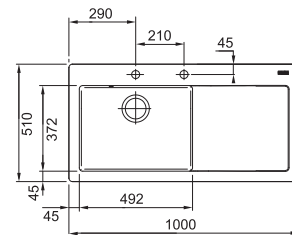

## Mythos MTK 611-100/2

NA OBJEDNÁVKU

GLACIER  
124.0335.708

~~910 €~~  
**819 €**

Easy Click tlačítko  
Nerez 

Spodná skrinka od 600 mm  
Hĺbka drezu 190 mm  
Otvor pre batériu Ø 35 mm  
a pre Easy Click tlačítko Ø 35 mm  
Drez je bez sifónu\*