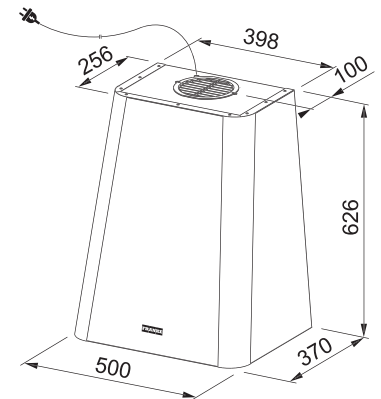

Komínové odsávače pár

FSMD 508

* Vzorkovník NCS (Natural Color System*)

Starostlivo pripravený vzorkovník farieb vypracovaný na základe vyhodnotenia veľkého množstva subjektívnych vyjadrení pracovníkov z oblasti vedy, architektúry, psychológie, módného návrhárstva a objektívneho merania farebnosti.

Komínový odsávač pár

Energetická trieda **A**

Montážna šírka **50 cm**

Prevedenie **Farba (7 farieb)**

Ovládanie pomocou jediného gombíka, **Sound Pro**

3 Stupne výkonu

Osvetlenie **LED lišta 1x 3 W, 3000 K**

Max. výkon **630 m³/h** (Podľa normy EN 61591), Max. hlučnosť **65 dB(A)_{re1pW}** (Podľa normy EN 60704-3)

Pachové filtre s aktívnym uhlím UF 05 v cene odsávača pár

Pozor! Pre verziu s vonkajším odťahom nutné objednať teleskopický komín¹⁾

Možnosť dokúpiť pachové filtre s dlhou životnosťou s aktívnym uhlím UF 11 - **112.0174.994, cena 98 €**

~~689 €~~

615 €

1) Teleskopický komín (pre vonkajší odťah), výška 395 až 535 mm, 112.0549.122 cena 310 €.