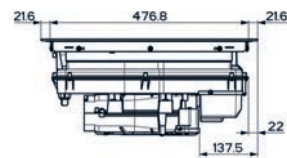

## Indukčná varná doska

Rozmery 700 × 520 mm

Výrez 560 × 490 mm (V prípade hornej montáže)

Výrez Podľa nákresu (V prípade zabudovania do roviny)

4 Varné zóny, 2× Flexi zóna

Prevedenie Čierne sklo s bielou grafikou