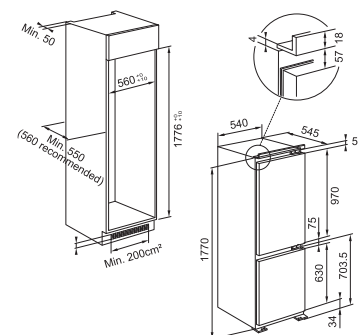

Výber vstavaných spotrebičov

FHMA 604 3G DC BK C NOVA V predaji od 6/2025

Plynová varná doska
4 Plynové horáky (1x Dvojkorunka)
Prevedenie **Tvrdené čierne sklo**
Ovládanie **Gombíkové ovládanie**
Liatinové rošty, Elektrické zapalovanie
Rozmer **590 × 510 mm, R=5**, Výrez **560 × 480 mm**

106.0734.774

625 €

FCB 320 TNF NE E

Vstavaná chladnička kombinovaná
Energetická trieda **E**, **Total No Frost**
Netto objem chladnička **182 l**, Netto objem mraznička **68 l**
Ročná spotreba energie **224 kWh/rok**, Hlučnosť **34 dB(A)**
Výška **178 cm**/Šírka skrinky **60 cm**
Funkcia Fast Freeze, 0 °C zóna
Ventilátor, LED osvetlenie, Chrómový držiak na fľaše
Alarm otvorených dverí

118.0696.811

1 215 €

FDW 614 E5P E

Vstavaná umývačka riadu
Energetická trieda **E**
Dĺžka EKO programu **3h 35 min** Šírka skrinky **60 cm**
Hlučnosť **46 dB(A)**, Spotreba energie **95 kWh***, Spotreba vody **9,5 l****
5 Programov, 3 Teploty umývania
AquaSafe
Akustický signál konca umývania, Pripojenie na studenú vodu

*Spotreba pri EKO programe pri 100 cykloch
**Spotreba pri EKO programe

117.0694.396

686 €

Kompletný sortiment spotrebičov
vid' Predajný katalóg 2025–2026
alebo na www.franke.sk.