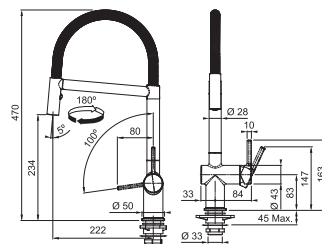

CHRÓM
115.0653.407
.031

~~506 €~~
465 €

MATNÁ ČIERNÁ
115.0653.409
.901

~~659 €~~
615 €

Prevedenie **Chróm, Matná čierna**
Pák. zmieš., Tlaková, Otočná 180°
S koncovkou na pružine
osadenou perlátorom
S reguláciou **Sprcha/Prúd**
Hadica s kovovou pružinou
Pripojenie **Hadičky 55 cm**
Prietok vody **7,5 l/min. (3 bar)**
Lam. prietok vody, ECO kartuša
Technológia pre úsporu vody