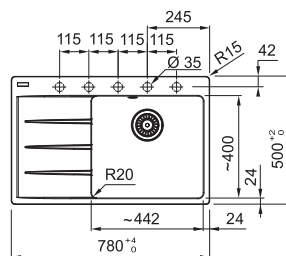

Drezy Fragranite

PVD (zlaté, medene, antracit)
a matné čierne príslušenstvo
k drezom nájdete na strane 80–81

Centro CNG 611-78 TL/2

- BIELÝ LAD
  114.0637.512
- SAHARA
  114.0637.511
- PIESKOVÁ
  114.0637.514
- KAŠMÍR
  114.0637.515

- ŠEDÝ KAMEŇ
  114.0637.516
- ŠEDÁ BRIDLICA
  114.0713.981
- MATNÁ ČIERNA
  114.0637.513
- ONYX
  114.0637.517

Spodná skrinka od 500 mm
Hĺbka drezu 200 mm

286 €

V objednávke uveďte:
Model 2 (Odkvapová plocha vpravo)

Centro CNG 611-78 TL/7

- BIELÝ LAD
  114.0637.505
- SAHARA
  114.0637.504
- PIESKOVÁ
  114.0637.507
- KAŠMÍR
  114.0637.508

- ŠEDÝ KAMEŇ
  114.0637.509
- ŠEDÁ BRIDLICA
  114.0713.950
- MATNÁ ČIERNA
  114.0637.506
- ONYX
  114.0637.510

Spodná skrinka od 500 mm
Hĺbka drezu 200 mm

286 €

V objednávke uveďte:
Model 7 (Odkvapová plocha vľavo)

Maris MRG 610-37 RTL

- BIELÝ LAD
  114.0661.443
- SAHARA
  114.0661.445
- PIESKOVÁ
  114.0738.580
- KAŠMÍR
  114.0661.446

- ŠEDÝ KAMEŇ
  114.0661.442
- ŠEDÁ BRIDLICA
  114.0713.777
- MATNÁ ČIERNA
  114.0661.370
- ONYX
  114.0661.441

Spodná skrinka od 450 mm
Hĺbka drezu 200 mm
Fixačné príchytky Fast-Fix

~~279 €~~
265 €

Maris MRG 610-52 RTL

- BIELÝ LAD
  114.0661.387
- SAHARA
  114.0661.388
- PIESKOVÁ
  114.0738.581
- KAŠMÍR
  114.0661.389

- ŠEDÝ KAMEŇ
  114.0661.386
- ŠEDÁ BRIDLICA
  114.0713.950
- MATNÁ ČIERNA
  114.0661.384
- ONYX
  114.0661.385

Spodná skrinka od 600 mm
Hĺbka drezu 200 mm
Fixačné príchytky Fast-Fix

~~304 €~~
285 €

Pri drezoch CNG a MRG 610 je nutné objednať pre montáž dávkovača saponátu alebo excetra VYMEDZOVACIU PODLOŽKU 133.0533.532, cena 2,50 €.