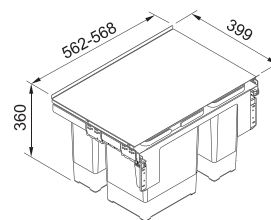

Spodná skrinka 600 mm

Čelný výsuv

Minimálny montážny priestor 562 × 399 × 375 mm

Objem 1× 8 l, 1× 12 l, 1× 18 l + Plytká miska (Hĺbka misky 75 mm)

Triedenie odpadkov 3 **Triediace koše**

Farba **Šedá**, 3 Koše

1× Vrchnák na 8 l kôš (133.0200.694) a kovová polica nad košom
v cene sortera

Súčasťou sortera je plnovýsuv s tlmením, ktorý zaručuje tichý dojazd. (Výsuv od firmy FGV)

121.0200.680

~~253 €~~

225 €