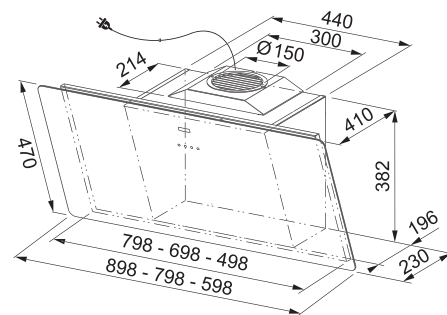

Komínové odsávače pár

Informačné
video -
Štrbinové
odsávanie

FSMA 905 BK/FSMA 805 BK/FSMA 605 BK