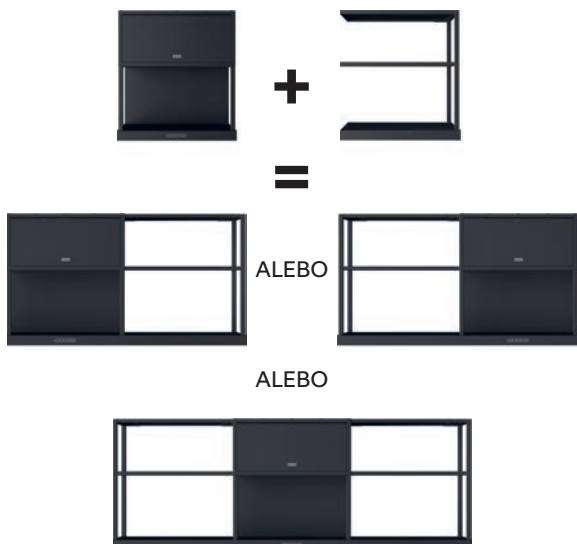

1) Prídavný regálový modul, matná čierna + dymovo šedé sklo 112.0706.647, šírka 60 cm, cena 564 €.