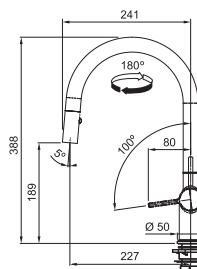

## FN 4090.xxx ACTIVE NEW

FN 4090.031 ACTIVE NEW  
Chróm

FN 4090.901 ACTIVE NEW  
Matná čierna

CHRÓM  
115.0653.401  
.031

MATNÁ ČIERNÁ  
115.0653.404  
.901

~~406 €~~  
**379 €**

Prevedenie **Chróm, Matná čierna**  
Pák. zmieš., Tlaková, Otočná 180°  
S vyt. koncovkou osad. perlátorom  
S reguláciou **Sprcha/Prúd**  
Opletená sprch. hadica **150 cm**  
Pripojenie **Hadičky 55 cm**  
Prietok vody **7,5 l/min. (3 bar)**  
**Laminárny prietok vody**  
**Technológia pre úsporu vody**  
**ECO kartuša**