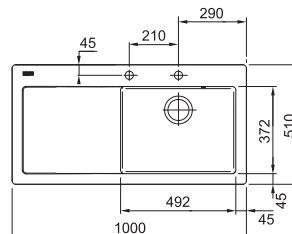

## Mythos MTK 611-100/7

NA OBJEDNÁVKU

GLACIER  
124.0335.707

~~910 €~~  
**819 €**

Easy Click tlačítko  
Nerez 

Spodná skrinka od 600 mm  
Hĺbka drezu 190 mm  
Otvor pre batériu Ø 35 mm  
a pre Easy Click tlačítko Ø 35 mm  
Drez je bez sifónu\*