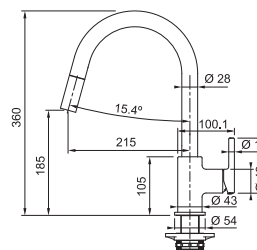

ŠEDÝ KAMEŇ  
115.0626.057  
.084

ONYX  
115.0626.055  
.071

~~205 €~~  
**189 €**

Prevedenie **Farba**  
Páková zmiešavacia  
Tlaková, Otočná 150°  
S vyťahovacou koncovkou  
osadenou perlátorom  
Opletená sprch. hadica **150 cm**  
Pripojenie **Hadičky 45 cm**  
Prietok vody **9,3 l/min. (3 bar)**