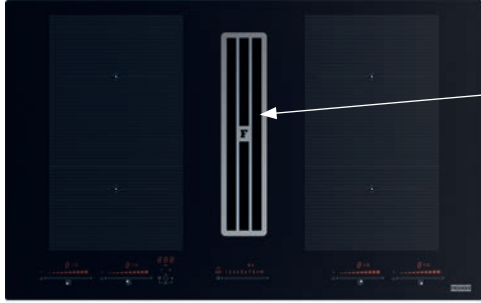

Odsávače pár v indukčnej varnej doske

FMA 8391 HI
FMA 8391R HI

Nerezová mriežka

Montážne video -
Vonkajší odťah

Montážne video -
Recirkulácia