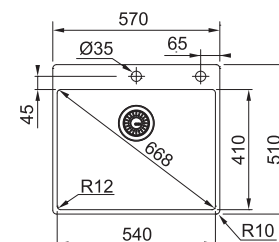

## Box BXX 210/610-54 TL

Otočný gombík  
Nerez

NEREZ  
127.0369.295

~~759 €~~  
**685 €**

**DREZ PRE HORNÚ MONTÁŽ S PLOCHÝM OKRAJOM ALEBO DO ROVINY**

Spodná skrinka od 600 mm  
Hĺbka drezu 200 mm  
Otvor pre batériu Ø 35 mm  
a pre otočný gombík Ø 35 mm  
Fixačné príchytky Fast-Fix