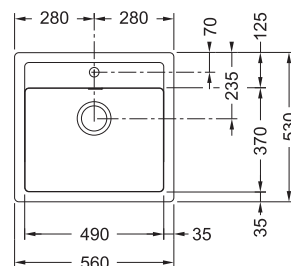

- BIELA
  114.0284.165
- BÉŽOVÁ
  143.0670.894
- ŠEDÁ
  143.0650.860
- ČIERNÁ
  114.0264.011

~~203 €~~
195 €

Spodná skrinka **od 600 mm**
Hĺbka drezu **200 mm**
Otvor pre batériu Ø 35 mm
Možnosť umiestniť dávkovač sap.
(Ďalší otvor možno vyvŕtať vykruž.
vrtákom priamo pri montáži)