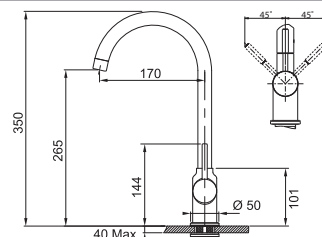

## FP 9000.xxx POLA

FP 9000.031 POLA Chróm  
FP 9000.xxx POLA Farba

CHRÓM  
115.0622.942  
.031

~~113 €~~  
**99 €**

PIESKOVÁ  
115.0622.947  
.085  
ONYX  
115.0622.943  
.071

~~118 €~~  
**109 €**

Prevedenie **Chróm, Farba**  
Páková zmiešavacia  
Tlaková, Otočná 360°  
Pripojenie **Hadičky 40 cm**  
Prietok vody **12,6 l/min. (3 bar)**