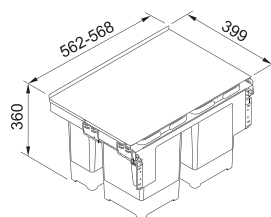

Spodná skrinka 600 mm

Čelný výsuv

Minimálny montážny priestor 562 × 399 × 375 mm

Objem 2× 8 l, 2× 12 l

Triedenie odpadkov 4 **Triediace koše**

Farba **Šedá**, 4 Koše

1× Vrchnák na 8 l kôš (133.0200.694) a kovová polica nad košom
v cene sortera

Súčasťou sortera je plnovýsuv s tlmením, ktorý zaručuje tichý dojazd. (Výsuv od firmy FGV)

121.0200.676

~~258 €~~

229 €