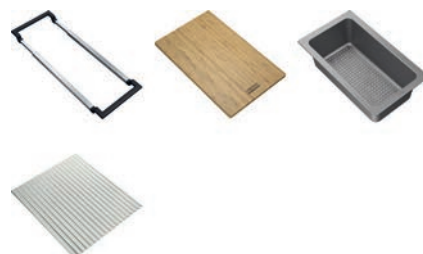

ALL-IN SET 3