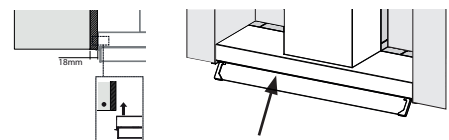

FST PLUS 608 X

FST PLUS BK 908 

FST PLUS BK 608 

FST PLUS 908 X

FST PLUS 608 X

FST PLUS BK 908

FST PLUS BK 608

Výklopná sklenená lišta pre ochranu hrany dvierok pred parou