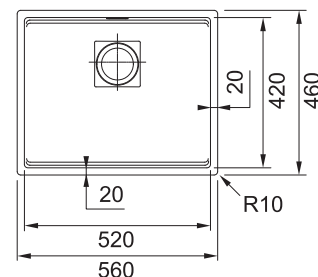

BIELA ĽAD 125.0641.421	NOVÉ		ŠEDÁ BRIDLICA 125.0713.983
	SAHARA 125.0737.258			MATNÁ ČIERNA 125.0670.898
	KAŠMÍR 125.0671.878			ONYX 125.0641.392
	ŠEDÝ KAMENĎ 125.0641.422			

DREZ PRE SPODNÚ MONTÁŽ

Spodná skrinka od 600 mm
Hĺbka drezu 200 mm

~~399 €~~
369 €