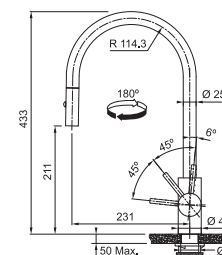

Kuchynské batérie Celonerez

Dávkovače saponátu najdete na strane 45

FC 0046.501 ATLAS NEO

CELONEREZ
115.0590.046
.501

~~298 €~~
285 €

Prevedenie **Celonerez**
Páková zmiešavacia
Tlaková, Otočná 180°
Pripojenie **Hadičky 45 cm**
Prietok vody **12,8 l/min. (3 bar)**
Laminárny prietok vody

FC 0047.501 ATLAS NEO

CELONEREZ
115.0590.047
.501

~~355 €~~
329 €

Prevedenie **Celonerez**
Páková zmiešavacia
Tlaková, Otočná 180°
S vyťahovacou koncovkou osadenou perlátorom
Opletená sprch. hadica **150 cm**
Pripojenie **Hadičky 45 cm**
Prietok vody **10,4 l/min. (3 bar)**
Laminárny prietok vody

FC 0044.xxx EOS NEO

FC 0044.501 EOS NEO
Celonerez

FC 0044.504 EOS NEO
Celonerez Zlatá

FC 0044.502 EOS NEO
Celonerez Čierna

FC 0044.503 EOS NEO
Celonerez Antracit

FC 0044.505 EOS NEO
Celonerez Medená

~~279 €~~
255 €

~~349 €~~
315 €

Prevedenie **Celonerez, Celonerez Čierna (PVD), Celonerez Zlatá (PVD), Celonerez Medená (PVD), Celonerez Antracit (PVD)**
Páková zmiešavacia, Tlaková, Otočná 180°
Pripojenie **Hadičky 45 cm**
Prietok vody **12 l/min. (3 bar)**
Laminárny prietok vody

- CELONEREZ
  115.0590.044
  .501
- CELONEREZ ČIERNÁ
  115.0613.590
  .502
- CELONEREZ ZLATÁ
  115.0681.243
  .504
- CELONEREZ MEDENÁ
  115.0625.251
  .505
- CELONEREZ ANTRACIT
  115.0628.253
  .503

FC 0045.xxx EOS NEO

FC 0045.501 EOS NEO
Celonerez

FC 0045.504 EOS NEO
Celonerez Zlatá

FC 0045.502 EOS NEO
Celonerez Čierna

FC 0045.503 EOS NEO
Celonerez Antracit

FC 0045.505 EOS NEO
Celonerez Medená

~~384 €~~
349 €

~~450 €~~
399 €

Prevedenie **Celonerez, Celonerez Čierna (PVD), Celonerez Zlatá (PVD), Celonerez Medená (PVD), Celonerez Antracit (PVD)**
Páková zmiešavacia, Tlaková, Otočná 180°
S vyťahovacou koncovkou osadenou perlátorom
S reguláciou **Sprcha/Prúd**
Opletená sprch. hadica **180 cm**
Pripojenie **Hadičky 45 cm**, Prietok vody **10 l/min. (3 bar)**
Laminárny prietok vody