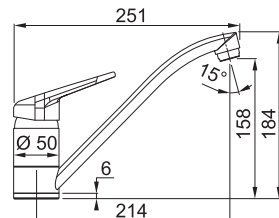

FC 9541.xxx NOVARA PLUS

FC 9541.031
Chróm

CHRÓM
115.0347.142
.031

~~89 €~~
75 €

~~122 €~~
115 €

Prevedenie **Chróm, Farba**
Páková zmiešavacia
Tlaková, Otočná 360°
Pripojenie **Hadičky 45 cm**
Prietok vody **16,3 l/min. (3 bar)**