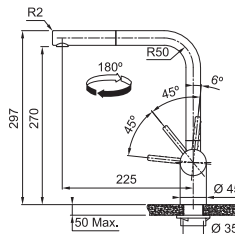

~~374 €~~
345 €

Prevedenie **Celonerez, Celonerez Čierna (PVD), Celonerez Zlatá (PVD), Celonerez Medená (PVD), Celonerez Antracit (PVD)**
Páková zmiešavacia, Tlaková, Otočná 180°
S vyťahovacou koncovkou osadenou perlátorom
Opletená sprch. hadica 150 cm
Pripojenie **Hadičky 45 cm, Prietok vody 9,7 l/min. (3 bar)**
Laminárny prietok vody

- CELONEREZ
  115.0521.438
  .501
- CELONEREZ ČIERNÁ
  115.0550.427
  .502
- CELONEREZ ZLATÁ
  115.0681.242
  .504
- CELONEREZ MEDENÁ
  115.0628.208
  .505
- CELONEREZ ANTRACIT
  115.0628.210
  .503