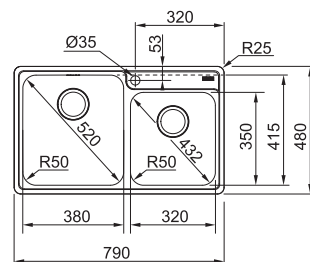

## Bell BCX 220-38-32 NOVÉ

NEREZ  
127.0738.579

**269 €**

**DREZ PRE HORNÚ MONTÁŽ S PLOCHÝM  
OKRAJOM ALEBO DO ROVINY**

Spodná skrinka **od 800 mm**  
Hĺbka drezu **180/160 mm**  
Otvor pre batériu **Ø 35 mm**  
Fixačné príchytky **Fast-Fix**