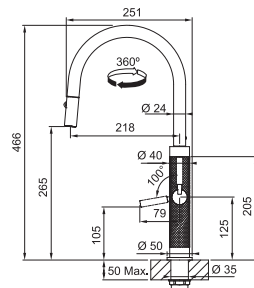

Kuchynské batérie Celonerez

FG 1554.xxx MYTHOS MASTERPIECE

FG 1554.501 MYTHOS
MASTERPIECE
Celonerez

FG 1554.504 MYTHOS
MASTERPIECE
Celonerez Zlatá

FG 1554.505 MYTHOS
MASTERPIECE
Celonerez Medená

FG 1554.503 MYTHOS
MASTERPIECE
Celonerez Antracit

Prevedenie **Celonerez, Celonerez Zlatá (PVD), Celonerez Medená (PVD), Celonerez Antracit (PVD)**
Páková zmiešavacia, Tlaková, Otočná 360°
S vyťahovacou koncovkou osadenou perlátorom
S reguláciou **Sprcha/Prúd**
Opletená sprch. hadica 170 cm
Pripojenie **Hadičky 55 cm**, Prietok vody **6,9 l/min. (3 bar)**
Laminárny prietok vody

979 €

1349 €

- CELONEREZ
  115.0711.554
  .501
- CELONEREZ ZLATÁ
  115.0711.558
  .504
- CELONEREZ MEDENÁ
  115.0711.557
  .505
- CELONEREZ ANTRACIT
  115.0711.555
  .503

FC 3834.xxx ATLAS NEO

FC 3834.501 ATLAS NEO
Celonerez

FC 3834.504 ATLAS NEO
Celonerez Zlatá

FC 3834.502 ATLAS NEO
Celonerez Čierna

FC 3834.505 ATLAS NEO
Celonerez Medená

FC 3834.503 ATLAS NEO
Celonerez Antracit

Prevedenie **Celonerez, Celonerez Čierna (PVD) Celonerez Zlatá (PVD), Celonerez Medená (PVD), Celonerez Antracit (PVD)**
Páková zmiešavacia, Tlaková, Otočná 180°
Pripojenie **Hadičky 45 cm**
Prietok vody **12,2 l/min. (3 bar)**
Laminárny prietok vody

~~304 €~~

285 €

~~349 €~~

315 €

- CELONEREZ
  115.0521.435
  .501
- CELONEREZ ČIERNÁ
  115.0550.424
  .502
- CELONEREZ ZLATÁ
  115.0681.241
  .504
- CELONEREZ MEDENÁ
  115.0628.204
  .505
- CELONEREZ ANTRACIT
  115.0628.207
  .503