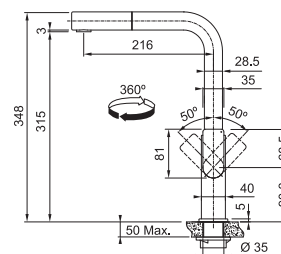

Prevedenie **Celonerez, Celonerez Čierna (PVD)**  
Páková zmiešavacia  
Tlaková, Otočná 360°  
**Hranatá základňa 4,7 x 4,7 cm**  
S vyťahovacou koncovkou osadenou perlátorom  
Opletená sprch. hadica 150 cm  
Pripojenie **Hadičky 45 cm**  
Prietok vody **9 l/min. (3 bar)**