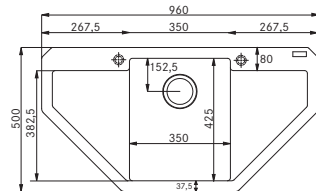

## Maris MRG 612 E

	BIELA LÁD 114.0250.568		ŠEDÝ KAMEŇ 114.0250.572
	KAŠMÍR 114.0494.648		MATNÁ ČIERNA 114.0637.572
	ONYX 114.0250.569		

Spodná roh. skr. 900 × 900 mm  
alebo 1050 × 1050 mm  
Hĺbka drezu 200 mm