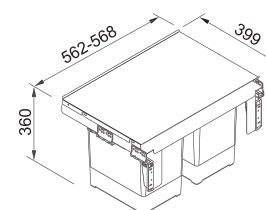

Súčasťou sortera je plnovýsuv s tlmením, ktorý zaručuje tichý dojazd. (Výsuv od firmy FGV)

121.0284.027

~~243 €~~

205 €