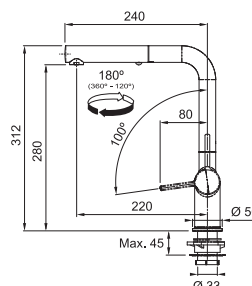

Prevedenie **Nerez, Matná čierna**  
Pák. zmieš., Tlaková, Otočná 180°  
S vyř. koncovkou osad. perlátorom  
S reguláciou **Sprcha/Prúd**  
Opletená sprch. hadica **150 cm**  
Pripojenie **Hadičky 45 cm**  
Prietok vody **7,5 l/min. (3 bar)**  
**Laminárny prietok vody**  
**Technológia pre úsporu vody**  
**ECO kartuša**