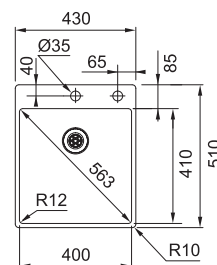

## Box BXX 210/610-40 TL

Otočný gombík  
Nerez

NEREZ  
127.0369.288

~~709 €~~  
**630 €**

**DREZ PRE HORNÚ MONTÁŽ S PLOCHÝM OKRAJOM ALEBO DO ROVINY**

Spodná skrinka od 450 mm  
Hĺbka drezu 200 mm  
Otvor pre batériu Ø 35 mm  
a pre otočný gombík Ø 35 mm  
Fixačné príchytky Fast-Fix