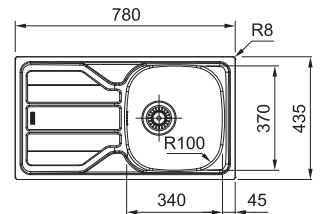

NEREZ
101.0712.172

115 €

Spodná skrinka od 450 mm
Hĺbka drezu 150 mm
**Možnosť objednať otvor
pre batériu ZADARMO**