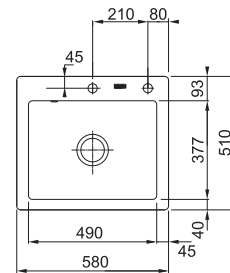

## Mythos MTK 610-58

NA OBJEDNÁVKU

GLACIER  
124.0335.706

~~664 €~~  
**565 €**

Easy Click tlačítko  
Nerez 

Spodná skrinka od 600 mm  
Hĺbka drezu 190 mm  
Otvor pre batériu Ø 35 mm  
a pre Easy Click tlačítko Ø 35 mm  
Drez je bez sifónu\*