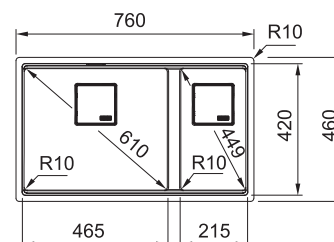

ŠEDÁ BRIDLICA 125.0714.199
	MATNÁ ČIERNA 125.0718.492
	ONYX 125.0529.871

Súčasťou drezu vo farbe MATNÁ ČIERNA je príslušenstvo (skrýty prepad, 2x sitkový ventil, 2x krytka ventilu) v matnom čiernom prevedení.

DREZ PRE SPODNÚ MONTÁŽ

Spodná skrinka od 800 mm
Hĺbka drezu 200 mm

519 €