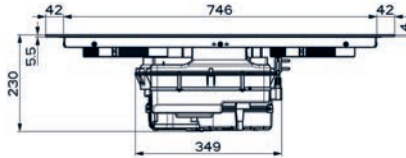

## Indukčná varná doska

Rozmery 830 × 520 mm

Výrez 750 × 490 mm (V prípade hornej montáže)

Výrez Podľa nákresu (V prípade zabudovania do roviny)

4 Varné zóny, 2× Flexi zóna

Prevedenie Čierne sklo s bielou grafikou