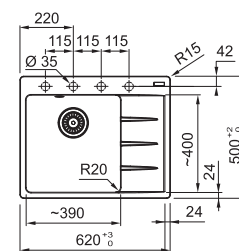

272 €

V objednávke uveďte:
Model 2 (Odkvapová plocha vpravo)