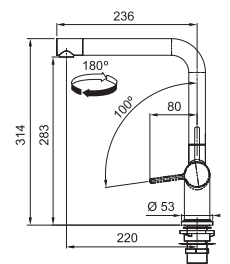

Kuchynské batérie

Dávkovače saponátu nájdete na strane 45

FN 6100.xxx ACTIVE NEW

FN 6100.031 ACTIVE NEW
Chróm

FN 6100.xxx ACTIVE NEW
Farba

CHRÓM
115.0653.298
.031

MATNÁ ČIERNA
115.0653.371
.901

BIELA LÁD
115.0653.376
.094

SAHARA
115.0653.377
.082

KAŠMÍR
115.0653.378
.424

ŠEDÝ KAMEŇ
115.0653.374
.084

NOVÉ ŠEDÁ BRIDLICA
115.0721.463
.088

ONYX
115.0653.373
.071

FN 6100.901 ACTIVE NEW
Farba - Matná čierna*

~~248 €~~

225 €

~~329 €~~

289 €

~~319 €~~

279 €

Prevedenie **Chróm, Farba**

Páková zmiešavacia
Tlaková, Otočná 180°

Otočná koncovka

Pripojenie **Hadičky 45 cm**

Prietok vody **8,3 l/min. (3 bar)**

Laminárny prietok vody

Technológia pre úsporu vody

ECO kartuša

FN 6110.xxx ACTIVE NEW

FN 6110.031 ACTIVE NEW
Chróm

FN 6110.xxx ACTIVE NEW
Farba

CHRÓM
115.0653.379
.031

MATNÁ ČIERNA
115.0653.382
.901

BIELA LÁD
115.0653.387
.094

SAHARA
115.0653.388
.082

KAŠMÍR
115.0653.389
.424

ŠEDÝ KAMEŇ
115.0653.385
.084

NOVÉ ŠEDÁ BRIDLICA
115.0721.464
.088

ONYX
115.0653.384
.071

FN 6110.901 ACTIVE NEW
Farba - Matná čierna*

~~359 €~~

315 €

~~431 €~~

389 €

~~415 €~~

369 €

Prevedenie **Chróm, Farba**

Páková zmiešavacia
Tlaková, Otočná 180°

S vyťahovacou koncovkou

osadenou perlátorom

S reguláciou **Sprcha/Prúd**

Opletená sprch. hadica **150 cm**

Pripojenie **Hadičky 45 cm**

Prietok vody **7,5 l/min. (3 bar)**

Laminárny prietok vody

Technológia pre úsporu vody

ECO kartuša

FN 6564.031 ACTIVE NEW

Pod okno

CHRÓM
115.0653.390
.031

295 €

Prevedenie **Chróm**

Páková zmiešavacia
Tlaková, Otočná 180°

Sklopná

Výška po sklopení **65 mm**

Pripojenie **Hadičky 80 cm**

Prietok vody **8,3 l/min. (3 bar)**

Laminárny prietok vody

Technológia pre úsporu vody

ECO kartuša

FN 6560.031 ACTIVE NEW

Pod okno

CHRÓM
115.0653.391
.031

394 €

Prevedenie **Chróm**

Pák. zmieš., Tlaková, Otočná 180°

Sklopná, Výška po sklopení **65 mm**

S vyt. koncovkou osad. perlátorom