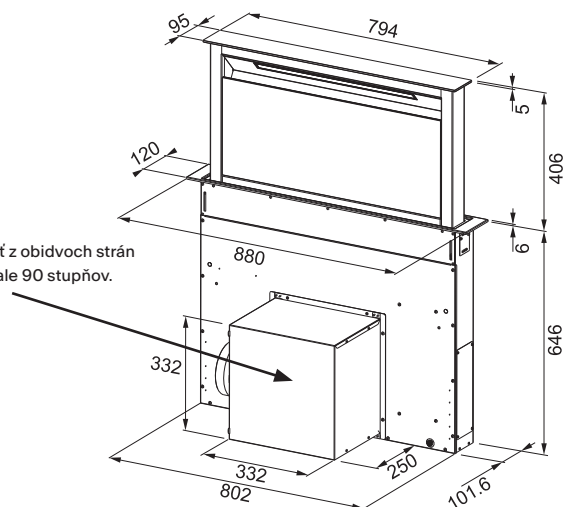

## Vstavaný výsuvný odsávač pár v pracovnej doske

Energetická trieda A

Montážna šírka 88 cm

Prevedenie Čierne sklo, Nerez

Digitálny displej

Senzorové ovládanie, Štrbinové odsávanie

4 Stupne výkonu, Intenzívny stupeň, Dobeň