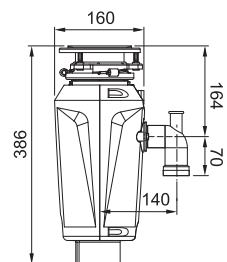

134.0715.096

384 €