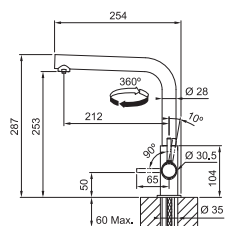

**419 €**

Prevedenie **Chróm, Matná čierna**  
Pák. zmieš., Tlaková, Otočná 360°  
Pripojenie 3x Hadičky 50 cm  
Pripojenie na filtračné zariadenie pomocou 3/8" pripojenie  
Filtračné zariadenie nie je súčasťou dodávky  
Prietok vody 7,5 l/min. (3 bar)  
Prietok filtr. vody 2,8 l/min. (3 bar)