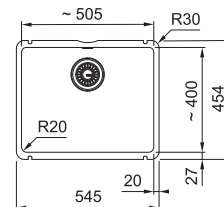

Drezy Fraceram® - Keramika

Mythos MTK 610-58

NA OBJEDNÁVKU

GLACIER
124.0335.706

~~664 €~~
565 €

Easy Click tlačítko
Nerez

Spodná skrinka od 600 mm
Hĺbka drezu 190 mm
Otvor pre batériu Ø 35 mm
a pre Easy Click tlačítko Ø 35 mm
Drez je bez sifónu*

Mythos MTK 611-100/2

NA OBJEDNÁVKU

GLACIER
124.0335.708

~~910 €~~
819 €

Easy Click tlačítko
Nerez

Spodná skrinka od 600 mm
Hĺbka drezu 190 mm
Otvor pre batériu Ø 35 mm
a pre Easy Click tlačítko Ø 35 mm
Drez je bez sifónu*

V objednávke uveďte:
Model 2 (Odkvapová plocha vpravo)

Mythos MTK 611-100/7

NA OBJEDNÁVKU

GLACIER
124.0335.707

~~910 €~~
819 €

Easy Click tlačítko
Nerez

Spodná skrinka od 600 mm
Hĺbka drezu 190 mm
Otvor pre batériu Ø 35 mm
a pre Easy Click tlačítko Ø 35 mm
Drez je bez sifónu*

V objednávke uveďte:
Model 7 (Odkvapová plocha vľavo)

Kubus KXX 110-41 NOVÉ

NA OBJEDNÁVKU

GLACIER
126.0735.128

345 €

DREZ PRE SPODNÚ MONTÁŽ

Spodná skrinka od 500 mm
Hĺbka drezu 190 mm
Easy Click sitkový ventil
Drez je bez sifónu*

ONYX
126.0735.181

389 €

Kubus KXX 110-51 NOVÉ

NA OBJEDNÁVKU

GLACIER
126.0735.183

415 €

DREZ PRE SPODNÚ MONTÁŽ

Spodná skrinka od 600 mm
Hĺbka drezu 190 mm
Easy Click sitkový ventil
Drez je bez sifónu*

ONYX
126.0735.186

475 €

NOVÉ

Prípravná doska k drezom KXX
Drevo
240 × 416 × 26 mm
112.0735.488 **75 €**

Video -
Keramické drezy
Fraceram®

V dôsledku výrobného procesu majú rozmery keramických drezov väčšiu toleranciu a môžu sa líšiť od rozmerov uvedených v technických výkresoch +/- 1%.

*Sifón pre úsporu miesta 112.0686.264, cena 9 €.