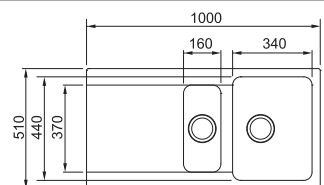

Orion OID 611-62

- BIELA
  114.0288.566
- ŠEDÁ
  114.0395.160
- ČIERNÁ
  114.0288.569

~~203 €~~
185 €

Spodná skrinka **od 450 mm**
Hĺbka drezu **180 mm**
Pozor! Bez otvoru na batériu
(Otvor možno vyvŕtať vykruž.
vrtákom priamo pri montáži)

Orion OID 611-78

- BIELA
  114.0288.585
- ŠEDÁ
  114.0395.184
- ČIERNÁ
  114.0288.588

~~214 €~~
195 €

Spodná skrinka **od 450 mm**
Hĺbka drezu **180 mm**
Pozor! Bez otvoru na batériu
(Otvor možno vyvŕtať vykruž.
vrtákom priamo pri montáži)

Orion OID 611

- BIELA
  114.0288.541
- ŠEDÁ
  114.0442.824
- ČIERNÁ
  114.0288.543

~~228 €~~
199 €

Spodná skrinka **od 600 mm**
Hĺbka drezu **190 mm**
Pozor! Bez otvoru na batériu
(Otvor možno vyvŕtať vykruž.
vrtákom priamo pri montáži)

Orion OID 651

- BIELA
  114.0288.591
- ŠEDÁ
  114.0442.806
- ČIERNÁ
  114.0288.592

~~274 €~~
245 €

Spodná skrinka **od 600 mm**
Hĺbka drezu **190/140 mm**
Pozor! Bez otvoru na batériu
(Otvor možno vyvŕtať vykruž.
vrtákom priamo pri montáži)

Sirius SID 610-40

- BIELA
  114.0503.010
- BÉŽOVÁ
  143.0670.895
- ŠEDÁ
  114.0503.044
- ČIERNÁ
  114.0503.041

~~199 €~~
185 €

Spodná skrinka **od 450 mm**
Hĺbka drezu **200 mm**
Otvor pre batériu Ø 35 mm
Možnosť umiestniť dávkovač sap.
(Ďalší otvor možno vyvŕtať vykruž.
vrtákom priamo pri montáži)

Sirius SID 610

- BIELA
  114.0284.165
- BÉŽOVÁ
  143.0670.894
- ŠEDÁ
  143.0650.860
- ČIERNÁ
  114.0264.011

~~203 €~~
195 €

Spodná skrinka **od 600 mm**
Hĺbka drezu **200 mm**
Otvor pre batériu Ø 35 mm
Možnosť umiestniť dávkovač sap.
(Ďalší otvor možno vyvŕtať vykruž.
vrtákom priamo pri montáži)