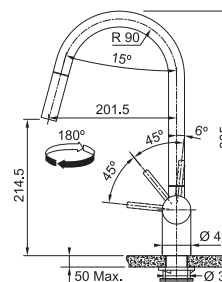

CELONEREZ
115.0590.047
.501

~~355 €~~
329 €

Prevedenie **Celonerez**
Páková zmiešavacia
Tlaková, Otočná 180°
S vyťahovacou koncovkou osadenou perlátorom
Opletená sprch. hadica **150 cm**
Pripojenie **Hadičky 45 cm**
Prietok vody **10,4 l/min. (3 bar)**
Laminárny prietok vody