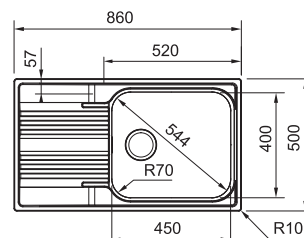

NEREZ
101.0395.055

~~261 €~~
225 €

Spodná skrinka od 600 mm
Hĺbka drezu 180 mm
Možnosť objednať otvor
pre batériu ZADARMO