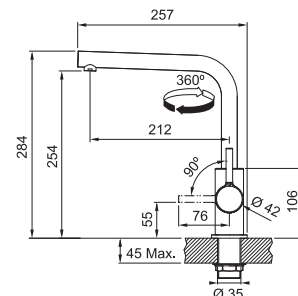

CHRÓM
115.0693.230
.031

172 €

MATNÁ ČIERNA
115.0693.393
.901

199 €

NOVÉ
BIELA ĽAD
115.0728.479
.094

NOVÉ
SAHARA
115.0728.482
.082

NOVÉ
PIESKOVÁ
115.0728.483
.085

NOVÉ
KAŠMÍR
115.0728.481
.424

195 €

NOVÉ
ŠEDÝ KAMEŇ
115.0728.480
.084

NOVÉ
ŠEDÁ BRIDLICA
115.0733.714
.088

NOVÉ
ONYX
115.0728.478
.071

FS 3230.901 LINA SMART
Farba - Matná čierna*

Prevedenie **Chróm, Farba**
Páková zmiešavacia
Tlaková, Otočná 360°
Pripojenie **Hadičky 45 cm**
Prietok vody **9,8 l/min. (3 bar)**