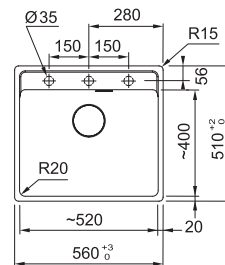

- BIELÝ LAD
  114.0661.387
- SAHARA
  114.0661.388
- PIESKOVÁ
  114.0738.581
- KAŠMÍR
  114.0661.389

- ŠEDÝ KAMEŇ
  114.0661.386
- ŠEDÁ BRIDLICA
  114.0713.950
- MATNÁ ČIERNA
  114.0661.384
- ONYX
  114.0661.385

Spodná skrinka od 600 mm
Hĺbka drezu 200 mm
Fixačné príchytky Fast-Fix

~~304 €~~
285 €