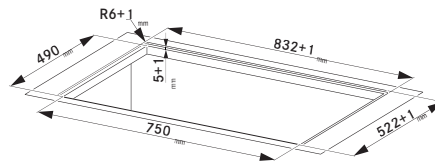

## Indukčná varná doska

Rozmery 830 × 520 mm

Výrez 750 × 490 mm (V prípade hornej montáže)

Výrez Podľa nákresu (V prípade zabudovania do roviny)

4 Varné zóny, 2× Flexi zóna

Prevedenie Čierne sklo s bielou grafikou