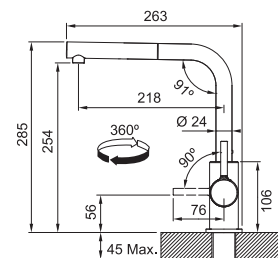

Prevedenie **Chróm, Farba**
Páková zmiešavacia
Tlaková, Otočná 360°
S vyťahovacou koncovkou
osadenou perlátorom
Opletená sprch. hadica **150 cm**
Pripojenie **Hadičky 45 cm**
Prietok vody **7,2 l/min. (3 bar)**