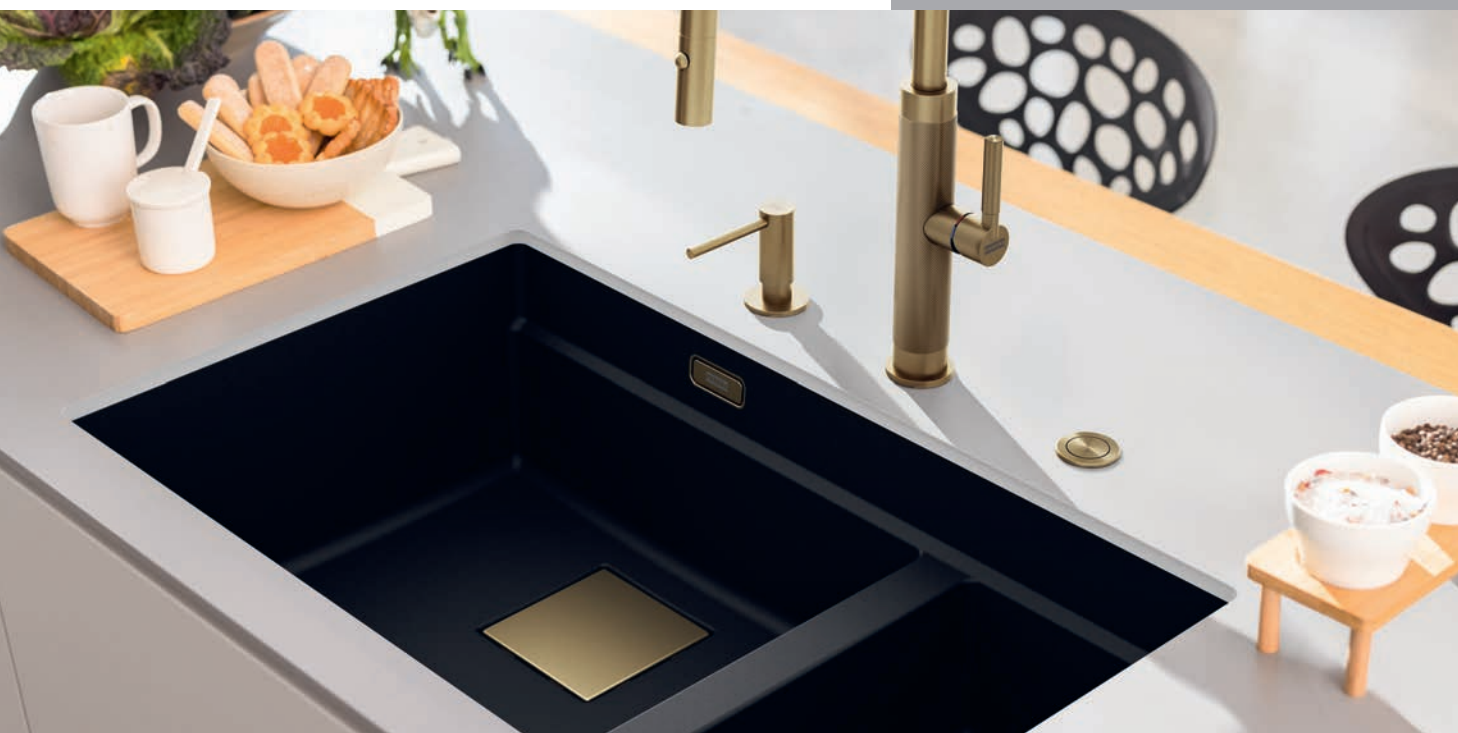

**DREZ PRE SPODNÚ MONTÁŽ**

Spodná skrinka od 800 mm  
Hĺbka drezu 200 mm

**519 €**

Iba model 2 (Menší drez vpravo)