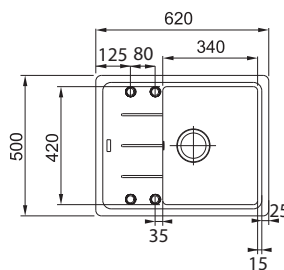

BIELA ĽAD 114.0285.103
	SAHARA 114.0285.111
	PIESKOVÁ 114.0285.108
	KAŠMÍR 114.0494.751

	ŠEDÝ KAMEŇ 114.0285.118
	ŠEDÁ BRIDLICA 114.0713.944
	MATNÁ ČIERNA 114.0661.420
	ONYX 114.0285.105

Spodná skrinka od 450 mm
Hĺbka drezu 200 mm
**Pozor! Umiestnenie dávkoča
do skrinky od 600 mm**

~~234 €~~
215 €