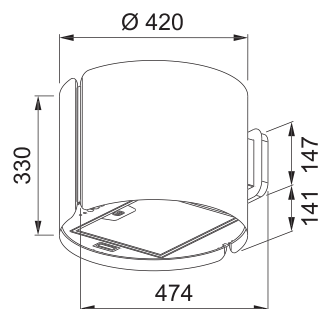

FSMS WALL F42 WH MATT

Komínový odsávač pár

Energetická trieda **A**

Montážna šírka **42 cm**

Prevedenie **Matná čierna, NCS S 9000-N*** (FSMS WALL F42 BK MATT)

Prevedenie **Matná biela, NCS S 0500-N*** (FSMS WALL F42 WH MATT)

Tlačidlové ovládanie

3 Stupne výkonu, Intenzívny stupeň

Osvetlenie **LED žiarovky 2x 1 W, 3000 K**

Max. výkon **740 m³/h** (Podľa normy EN 61591)

Max. hlučnosť **70 dB(A)_{re1pW}** (Podľa normy EN 60704-3)

Pachové filtre s aktívnym uhlím UF 05 v cene odsávača pár

Pozor! Iba na recirkuláciu, nie je možné napojenie na odťah

Možnosť dokúpiť pachové filtre s vysokou účinnosťou s aktívnym uhlím

UF 08 - 112.0174.995, cena 79 € alebo pachové filtre s dlhou životnosťou

s aktívnym uhlím **UF 11 - 112.0174.994, cena 98 €**

FSMS WALL F42 BK MATT
335.0689.671

~~763 €~~

715 €

FSMS WALL F42 WH MATT
335.0689.672

~~767 €~~

715 €