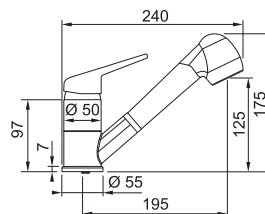

Kuchynské batérie

FP 0131.031 CENTRO

CHRÓM
115.0600.131
.031

~~304 €~~
275 €

Prevedenie **Chróm**
Pák. zmieš., Tlaková, Otočná 120°
S vyťahovacou koncovkou
osadenou perlátorom
S reguláciou **Sprcha/Prúd**
Opletená sprch. hadica **160 cm**
Pripojenie **Hadičky 45 cm**
Prietok vody **9 l/min. (3 bar)**
Laminárny prietok vody
Technológia pre úsporu vody

FB 250.031 BASIC NEW

CHRÓM
115.0707.619
.031

67 €

Prevedenie **Chróm**
Páková zmiešavacia
Tlaková, Otočná 360°
Pripojenie **Hadičky 45 cm**
Prietok vody **10,8 l/min. (3 bar)**

FC 9541.xxx NOVARA PLUS

FC 9541.031
Chróm

CHRÓM
115.0347.142
.031

~~89 €~~
75 €

~~122 €~~
115 €

Prevedenie **Chróm, Farba**
Páková zmiešavacia
Tlaková, Otočná 360°
Pripojenie **Hadičky 45 cm**
Prietok vody **16,3 l/min. (3 bar)**

MATNÁ ČIERNA
115.0659.961
.901

BIELA ĽAD
115.0470.658
.094

SAHARA
115.0470.653
.082

PIESKOVÁ
115.0470.654
.085

KAŠMÍR
115.0470.655
.424

ŠEDÝ KAMEŇ
115.0470.659
.084

ONYX
115.0470.661
.071

~~117 €~~
109 €

FC 9541.xxx
Farba

FC 9547.xxx NOVARA PLUS

FC 9547.031
Chróm

CHRÓM
115.0347.111
.031

~~136 €~~
119 €

~~178 €~~
159 €

Prevedenie **Chróm, Farba**
Páková zmiešavacia
Tlaková, Otočná 120°
S vyťahovacou koncovkou
S reguláciou **Sprcha/Prúd**
Opletená sprch. hadica **150 cm**
Pripojenie **Hadičky 45 cm**
Prietok vody **10,3 l/min. (3 bar)**

MATNÁ ČIERNA
115.0659.840
.901

BIELA ĽAD
115.0470.669
.094

SAHARA
115.0470.663
.082

PIESKOVÁ
115.0470.665
.085

KAŠMÍR
115.0470.666
.424

ŠEDÝ KAMEŇ
115.0470.670
.084

ONYX
115.0470.675
.071

~~168 €~~
155 €

FC 9547.xxx
Farba