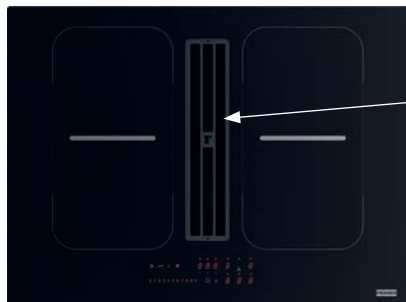

Odsávače pár v indukčnej varnej doske

FSM 7081 HI
FSM 7081R HI

Čierna nerezová mriežka

Montážne video -
Vonkajší odťah

Montážne video -
Recirkulácia