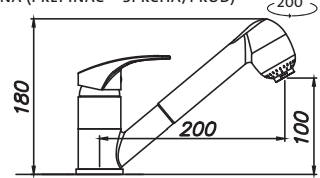

Modelový rad: Sinks SFT cena v € s DPH 23 %
SFTLESCL Chróm – lesklý Skl. **121,60**
SFTLESGR+kód farby Granit Skl. **153,80**