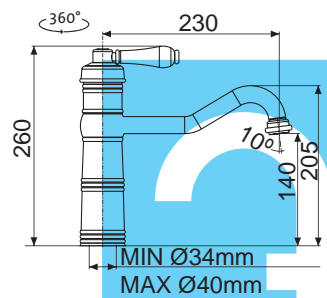

RETRO CASANOVA

Modelový rad: Sinks Armando Vicario cena v € s DPH 23 %
AVRTCACL Chróm – lesklý Skl. **158,20**

Sinks

DÁVKOVAČE

Cena SET: táto cena platí pri spoločnej kúpe ktoréhokoľvek drezu a zároveň ktorejkoľvek batérie alebo zvýhodnených setov drezov a batérií z tejto akciovej ponuky.
Cena SAM. (SAMOSTATNE): ceny platné pri kúpe samostatného dávkovača, prípadne dávkovača iba s drezom, alebo iba s batériou.

PREDLŽOVACIA HADIČKA

dávkovača pre externý zásobník saponátu. Univerzálna pre všetky typy dávkovačov. 1 meter **SIDAVHA1M** **7,70**