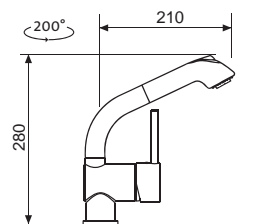

Modelový rad: Sinks Armando Vicario cena v € s DPH 23 %
AVMI3SCL Chróm – lesklý Skl. **204,90**