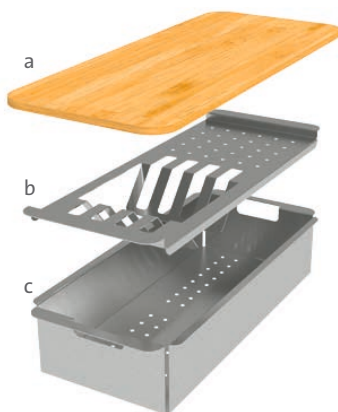

SD235 Prípravná doska BOX/BOXER – bambus

415×178 mm **52,50**

SD236 Prídavný odkvapkávač GHOST – plast

420×280×56 mm **40,30**

SD238 STEP/STEPER COMPLET

a) 415×178×15 mm
b) 396×157×57 mm
c) 396×178×80 mm **203,00**