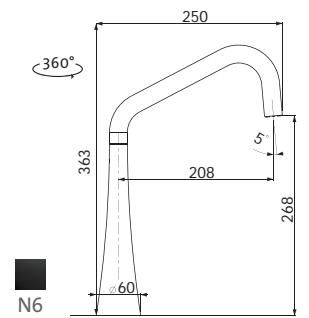

CONICA

N6

Modelový rad: Sinks Armando Vicario cena v € s DPH 23 %

AVCNCL Chróm – lesklý Skl.

272,00

AVCNGRN6 Nanoblack – Čierna matná Skl.

324,90