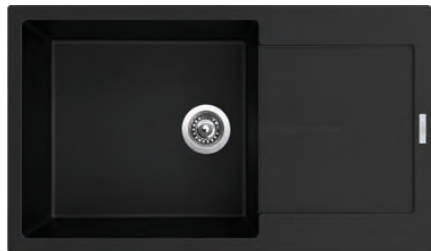

ULTIMA 860 XXL

NOVINKA

HORNÝ
OTOČNÝ

cena drezu v €
s DPH 23 %

Vonkajšie rozmery: 860 × 500 mm
Rozmery vane: 480 × 440 mm
Hĺbka: 200 mm
Skrinka: 600 mm
Modelový rad: Sinks ACR, záruka 5 rokov

ACRUL860500X+kód farby 3 1/2" Skl.

239,50