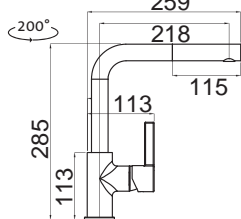

ENIGMA S

• VÝSUVNÁ (PREPÍNAČ – SPRCHA/PRÚD)

Modelový rad: Sinks SFT cena v € s DPH 23 %
SFTENSCL Chróm – lesklý Skl. **243,10**
SFTENSGR+kód farby Granit Skl. **251,30**

KONCOVKA BATÉRIE JE VYBAVENÁ SYSTÉMOM MAGNETCLICK, UČAĤČUJÚCA JEJ „ZAKLAPNUTIE“ DO RAMIENKA BATÉRIE