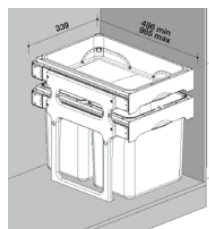

PAPRIKA INOX 40

EK9102 1x 11 | 11

cena v € s DPH 23 %

Skl. **38,20**

Spodná skrinka od 400 mm

CENA ZAHŔŇA montážnu sadu. Kôš je z nerezovej ocele. Montáž na vnútornú stranu dvierok – pri otvorení sa veko koša vyklápa.

PATTY 30

ručný výsuv

EK9076 1x 8 | + 1x 16 | 8 16

cena v € s DPH 23 %

Skl. **86,20**

Skrinka od 300 mm

CENA ZAHŔŇA montážnu sadu. Pevná a bezúdržbová konštrukcia z laminátu. Montáž na dno skrinky.

Nosnosť pojazdv do 30 kg

ALADIN 40

ručný výsuv

EK9013 1x 16 | 16

cena v € s DPH 23 %

Skl. **63,00**

Spodná skrinka od 400 mm

CENA ZAHŔŇA montážnu sadu. Pevná a bezúdržbová konštrukcia z laminátu. Montáž na dno skrinky a k bočným stenám.

Nosnosť pojazdv do 30 kg

EKKO EASY 40

ručný výsuv

EK9098 2x 16 | 16 16

cena v € s DPH 23 %

Skl. **79,70**

Spodná skrinka od 400 mm
Nosnosť pojazdv do 30 kg

CENA ZAHŔŇA montážnu sadu + 1x veko na zmiešaný odpad. Pevná a bezúdržbová konštrukcia z laminátu. Montáž na dno skrinky a k bočným stenám.

EKKO 40

KU KOŠU 34 L JE MOŽNÉ PRIKÚPIŤ ODPADKOVÉ VRECIÁ, VIĎ. STR. 31

ručný výsuv

EK9000 1x 34 | 34

cena v € s DPH 23 %

Skl. **103,70**

Spodná skrinka od 400 mm
Nosnosť pojazdv do 30 kg

EK9004 2x 16 | 16 16

Skl. **105,30**

EK9005 2x 8 | + 1x 16 | 16 8 8

Skl. **109,40**

CENA ZAHŔŇA montážnu sadu. Pevná a bezúdržbová konštrukcia z laminátu. Montáž na dno skrinky a k bočným stenám.

29

EKKO FRONT 40

KU KOŠU 34 L JE MOŽNÉ PRIKÚPIŤ ODPADKOVÉ VRECIÁ, VIĎ. STR. 31

výsuv na dvierka

EK9073 1x 34 | 34

cena v € s DPH 23 %

Skl. **150,10**

Spodná skrinka **pouze 400 mm**
Nosnosť pojazdv do 30 kg

EK9022 2x 16 | 16 16

Skl. **150,10**

EK9023 2x 8 | + 1x 16 | 16 8 8

Skl. **153,80**

CENA ZAHŔŇA montážnu sadu. Pevná a bezúdržbová konštrukcia z laminátu. Montáž na dno skrinky a k bočným stenám.

TANK 40

police – ručný výsuv

ručný výsuv

EK9093 2x 16 | 16 16

cena v € s DPH 23 %

Skl. **137,00**

Spodná skrinka od 400 mm
Nosnosť pojazdv do 30 kg