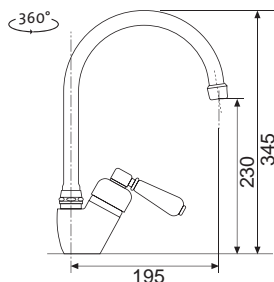

RETRO 54

Modelový rad: Sinks Armando Vicario cena v € s DPH 23 %
AVRT54CL Chróm – lesklý Skl. **156,90**
AVRT54BR Bronz Skl. **223,20**
AVRT54ME Meď Skl. **223,20**

RETRO CASANOVA

Modelový rad: Sinks Armando Vicario cena v € s DPH 23 %
AVRTCACL Chróm – lesklý Skl. **158,20**