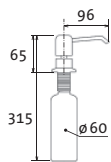

BEND

vrchom plniteľný
objem nádoby: 0,5 l
výška závitů
na pracovnú dosku: 70 mm

SIDAVBECL Chróm – lesklý

Skl.	SET 11,80	SAM. 16,20

cena v € s DPH 23 %