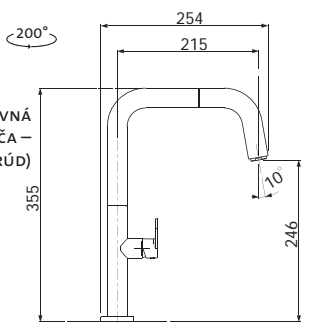

N6

Modelový rad: Sinks Armando Vicario cena v € s DPH 23 %

AVEVPCL Chróm – lesklý Skl.

272,00

AVEVPGRN6 Nanoblack – Čierna matná Skl.

324,90