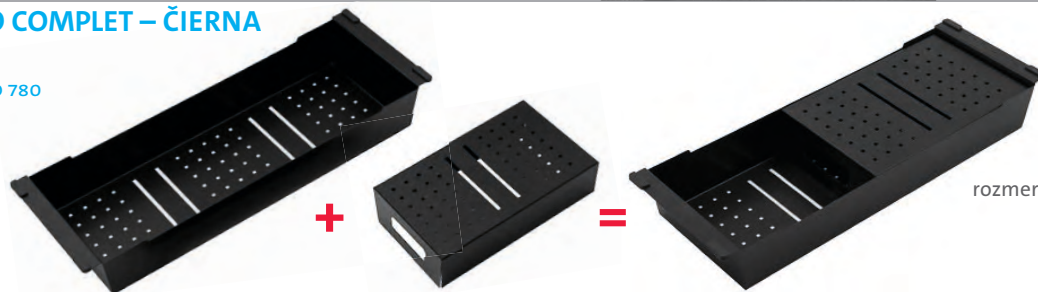

SD505 Držiak hubky – čierna

nerez lakovaný, 50×69 mm,
šírka závesu 33 mm **16,20**

SD506 Prípravná doska – drevo

jaseň, 450×200 mm **44,30**

SD507 VARIO COMPLET – ČIERNÁ

LEN PRE DREZ VARIO 780

nerez lakovaný
rozmery cedidlo: 440×173×70 mm
nástavec: 255×165×60 mm