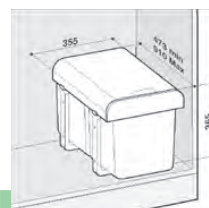

PAPRIKA INOX 40

EK9102 1x 11 | 11

cena v € s DPH 23 %

Skl. **38,20**

Spodná skrinka od 400 mm

CENA ZAHŔŇA montážnu sadu. Kôš je z nerezovej ocele. Montáž na vnútornú stranu dvierok – pri otvorení sa veko koša vyklápa.

PATTY 30

ručný výsuv

EK9076 1x 8 | + 1x 16 | 8 16

cena v € s DPH 23 %

Skl. **86,20**

Skrinka od 300 mm

CENA ZAHŔŇA montážnu sadu. Pevná a bezúdržbová konštrukcia z laminátu. Montáž na dno skrinky.

Nosnosť pojazdv do 30 kg

ALADIN 40

ručný výsuv

EK9013 1x 16 | 16

cena v € s DPH 23 %

Skl. **63,00**

Spodná skrinka od 400 mm

CENA ZAHŔŇA montážnu sadu. Pevná a bezúdržbová konštrukcia z laminátu. Montáž na dno skrinky a k bočným stenám.

Nosnosť pojazdv do 30 kg

EKKO EASY 40

ručný výsuv

EK9098 2x 16 | 16 16

cena v € s DPH 23 %

Skl. **79,70**

Spodná skrinka od 400 mm
Nosnosť pojazdv do 30 kg

CENA ZAHŔŇA montážnu sadu + 1x veko na zmiešaný odpad. Pevná a bezúdržbová konštrukcia z laminátu. Montáž na dno skrinky a k bočným stenám.

EKKO 40

KU KOŠU 34 L JE MOŽNÉ PRIKÚPIŤ ODPADKOVÉ VRECIÁ, VIĎ. STR. 31

ručný výsuv

EK9000 1x 34 | 34

cena v € s DPH 23 %

Skl. **103,70**

Spodná skrinka od 400 mm
Nosnosť pojazdv do 30 kg

EK9004 2x 16 | 16 16

Skl. **105,30**

EK9005 2x 8 | + 1x 16 | 16 8 8

Skl. **109,40**

CENA ZAHŔŇA montážnu sadu. Pevná a bezúdržbová konštrukcia z laminátu. Montáž na dno skrinky a k bočným stenám.

29

EKKO FRONT 40

KU KOŠU 34 L JE MOŽNÉ PRIKÚPIŤ ODPADKOVÉ VRECIÁ, VIĎ. STR. 31

výsuv na dvierka

EK9073 1x 34 | 34

cena v € s DPH 23 %

Skl. **150,10**

Spodná skrinka **pouze 400 mm**
Nosnosť pojazdv do 30 kg

EK9022 2x 16 | 16 16

Skl. **150,10**

EK9023 2x 8 | + 1x 16 | 16 8 8

Skl. **153,80**

CENA ZAHŔŇA montážnu sadu. Pevná a bezúdržbová konštrukcia z laminátu. Montáž na dno skrinky a k bočným stenám.

TANK 40

police – ručný výsuv

ručný výsuv

EK9093 2x 16 | 16 16

cena v € s DPH 23 %

Skl. **137,00**

Spodná skrinka od 400 mm
Nosnosť pojazdv do 30 kg