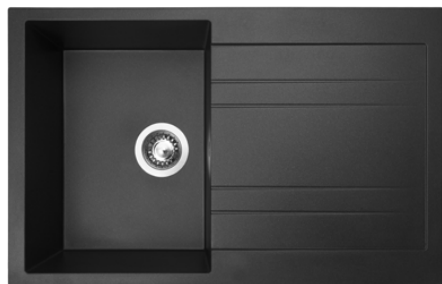

GRANDE 800

HORNÝ
OTOČNÝ

SIGGR800510N+kód farby

3 1/2" Skl.

cena drezu v €
s DPH 23 %

227,30

Vonkajšie rozmery: 800×510 mm
Rozmery vane: 340×460 mm
Hĺbka: 190 mm
Skrinka: 450 mm
Modelový rad: Sinks SGR, záruka 5 rokov
Cena zahŕňa sifón 3 1/2" pre úsporu miesta
s odbočkou na umývačku
Doplňky SD: 114, 504, 505