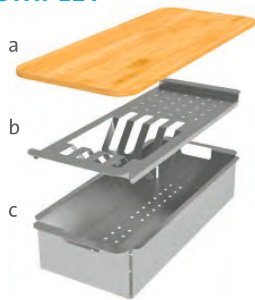

SD238 STEP/STEPER COMPLET

- a) 415 × 178 × 15 mm
  b) 396 × 157 × 57 mm
  c) 396 × 178 × 80 mm