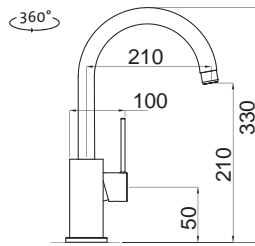

VITALIA

Modelový rad: Sinks SFT cena v € s DPH 23 %
SFTVICL Chróm – lesklý Skl. **97,20**
SFTVIGR+kód farby Granit Skl. **117,50**