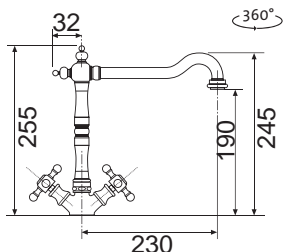

RETRO 2000

Model. rad: Sinks Armando Vicario cena v € s DPH 23 %
AVRT200BR Bronz Skl. **211,00**