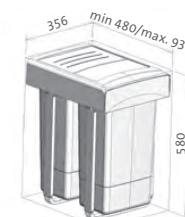

Nosnosť pojazdv do 30 kg

SD104 Prípravná doska – iroko

Iroko drevo odoláva deformáciám a je prirodzene stále – tzv. africký teak
520×300 mm **117,50**

SD105 Prípravná doska – iroko

Iroko drevo odoláva deformáciám a je prirodzene stále – tzv. africký teak
413×250 mm **109,40**