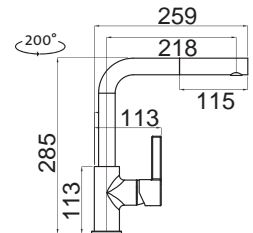

Čierna matná (26)

Modelový rad: Sinks SFT cena v € s DPH 23 %
SFTENSGRBL Čierna matná Skl. **263,10**