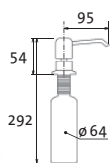

BOX

vrchom plniteľný
objem nádoby: 0,5 l
výška závitů
na pracovnú dosku: 65 mm

SIDAVBOXCL Chróm – lesklý
SIDAVBOXCK Chróm – Kefovaný

Skl.	SET 39,50	SAM. 47,60
Skl.	43,50	51,70

cena v € s DPH 23 %