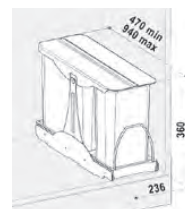

ručný výsuv

EK9076 1x 8 | + 1x 16 | 8 16

cena v € s DPH 23 %

Skl. **86,20**

Skrinka od 300 mm

CENA ZAHŔŇA montážnu sadu. Pevná a bezúdržbová konštrukcia z laminátu. Montáž na dno skrinky.

Nosnosť pojazdv do 30 kg