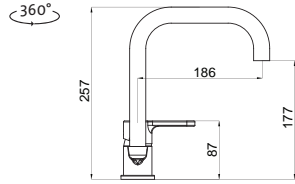

Kuchyňské batérie Sinks vynikajú designom a veľmi vysokou kvalitou spracovania. Sú vybavené prvotriednymi keramickými kartušami. Všetky batérie Sinks (model. rada Sinks ARMANDO VICARIO aj Sinks SFT) sú vyrobené v Európe a poskytujeme na ne 5 rokov záruku (kartuša), záručný, aj pozáručný servis.

CORNIA

NOVINKA

Modelový rad: Sinks SFT cena v € s DPH 23 %
SFTCOCL Chróm – lesklý Skl. **80,90**