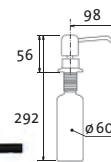

SIDAVBECL Chróm – lesklý

| | | |
|------|------------------|-------------------|
| Skl. | SET 11,80 | SAM. 16,20 |
|------|------------------|-------------------|

cena v € s DPH 23 %

LINE

vrchom plniteľný
objem nádoby: 0,5 l
výška závitů
na pracovnú dosku: 55 mm