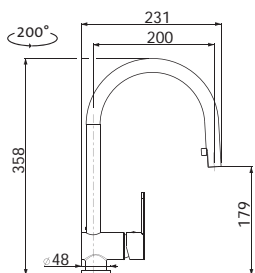

Modelový rad: Sinks Armando Vicario cena v € s DPH 23 %
AVMIPCL Chróm – lesklý Skl. **133,40**