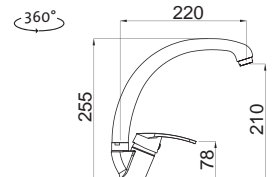

EVERA

Modelový rad: Sinks SFT cena v € s DPH 23 %
SFTEVCL Chróm – lesklý Skl. **72,40**