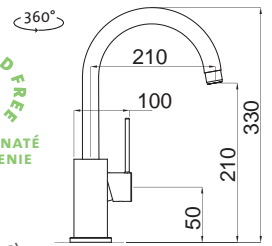

Čierna matná (26)

Modelový rad: Sinks SFT cena v € s DPH 23 %
SFTVIGRBL Čierna matná Skl. **121,60**