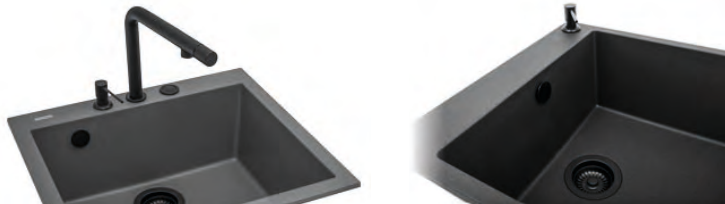

Náhradné sitko 3 1/2"

SPN816
pre manuálne ovládanie

7,70

Náhradné sitko 3 1/2"

SPN818
pre excentrické ovládanie

10,60

Krytka odtoku sitkového ventilu

TL904
iba pre drezy
z modelového radu
Sinks Telma

26,90

Adaptér pre drvič (FI)

SD231
Iba pre drezy
BOX, BOXER, EVO
vo verzii s výpustou „FI“

101,30

Drvič odpadu

RD901
el. príkon: 220 V
výkon: 0,5 HP (375 W)
objem drviacej komory:
1 300 ml
pneumatický spínač
je súčasťou dodávky

406,20

Predĺženie úspory miesta

SPN832
200 mm

4,00

Dvojité pripojenie
na umývačku
a pračku

SPN833

4,80

Podložka pod batériu

S1807

1,60

Kovová úchytka drezu Sinks
ULTRA

USULT4 – 4 ks 1,60
USULT6 – 6 ks 2,50
USULT8 – 8 ks 3,30
USULT10 – 10 ks 4,10

Záslepka na otvor
pre batériu

S1808
dĺžka závitů 6 cm

3,60

Sinks korunkový vrták

SIKOV
Ø 35 mm

6,00

Vrecia na odpady 34 l

SISA34
rolka/50ks, biela
Vhodná pre koše EKKO 40, EKKO
FRONT 40 a samostatné
nádoby o objeme 34 l

9,10

Čierne komponenty pre granitový drez

SPNBG3S

40,60

Čierne komponenty pre granitový dvojdrez

SPNBG3D

50,00

Čierne komponenty pre granitový drez
s ovládačom „CLICK-CLACK“

SPNBG3SXCC

80,90

Čierne komponenty pre granitový dvojdrez
s ovládačom „CLICK-CLACK“

SPNBG3DXCC

104,10

Sinks ČISTENIE A ÚDRŽBA

Sinks čistiaca pasta

pre údržbu granitových
a nerezových drezov

• vyčistí a naleští

SCP002 – hmotnosť: 200 g

7,30

Sinks impregnácia

pre údržbu granitových drezov

• vodoodpudivá
• farebne zjednotí
• naleští

SIPGD002 – objem 200 ml

13,40

ČASTO KLADENÉ OTÁZKY

<https://www.sinks.cz/casto-kladene-otazky>