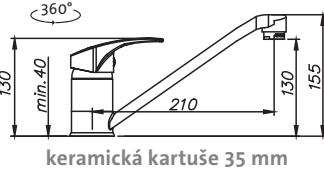

CORNIA

NOVINKA

Modelový rad: Sinks SFT cena v € s DPH 23 %
SFTCOCL Chróm – lesklý Skl. **80,90**

EVERA

Modelový rad: Sinks SFT cena v € s DPH 23 %
SFTEVCL Chróm – lesklý Skl. **72,40**

PRONTO

keramická kartuše 35 mm