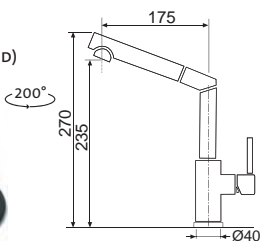

Modelový rad: Sinks Armando Vicario cena v € s DPH 23 %
AVMI350PCL Chróm – lesklý Skl. **143,90**
AVMI350PCM Chróm – matný Skl. **158,20**