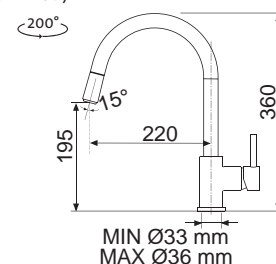

ELEGANTNE UKRYTÁ
 VÝSUVNÁ KONCOVKA

Modelový rad: Sinks Armando Vicario cena v € s DPH 23 %
AVMIPCL Chróm – lesklý Skl. **133,40**

MIX 35 P

• VÝSUVNÁ (BEZ PREPÍNAČA – IBA PRÚD)

Model. rad: Sinks Armando Vicario cena v € s DPH 23 %
AVMI35PCL Chróm – lesklý Skl. **180,90**