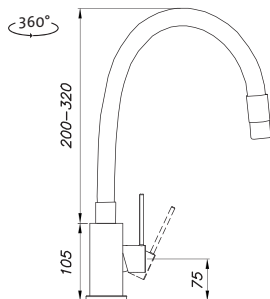

FLEXIA

PRAKTICKÉ FLEXIBILNÉ
RAMIENKO

Modelový rad: Sinks SFT cena v € s DPH 23 %

SFTFXCL Chróm – lesklý/černá Skl.

84,60

POLO

POLO

batéria dostupná iba
v setoch modelového
radu Sinks SGR – vid'
str. 2-5

MIX 35

MIN Ø33 mm
MAX Ø36 mm

Modelový rad: Sinks Armando Vicario cena v € s DPH 23 %

AVMI35CL Chróm – lesklý Skl.

113,10

AVMI35GR+kód farby Granit Skl.

162,30

MOOD

N6

Modelový rad: Sinks Armando Vicario cena v € s DPH 23 %

AVMOCL Chróm – lesklý Skl.

255,30

AVMOGRN6 Nanoblack – Čierna matná Skl.

311,90

COMFORTA

N6

Modelový rad: Sinks Armando Vicario cena v € s DPH 23 %

AVCFCL Chróm – lesklý Skl.

287,50

AVCFGRN6 Nanoblack – Čierna matná Skl.

341,10

EVA P

• VÝSUVNÁ
(BEZ PREPÍNAČA –
IBA PRÚD)

N6

Modelový rad: Sinks Armando Vicario cena v € s DPH 23 %

AVEVPCL Chróm – lesklý Skl.

272,00

AVEVPGRN6 Nanoblack – Čierna matná Skl.

324,90

MIX 3 P

• VÝSUVNÁ (BEZ PREPÍNAČA – IBA PRÚD)

N6 74 30 72 54 50 28

Modelový rad: Sinks Armando Vicario cena v € s DPH 23 %

AVMI3PCL Chróm – lesklý Skl.

170,40

AVMI3PGR+kód farby Granit Skl.

203,00

CONICA

N6

Modelový rad: Sinks Armando Vicario cena v € s DPH 23 %

AVCNCL Chróm – lesklý Skl.

272,00

AVCNGRN6 Nanoblack – Čierna matná Skl.

324,90