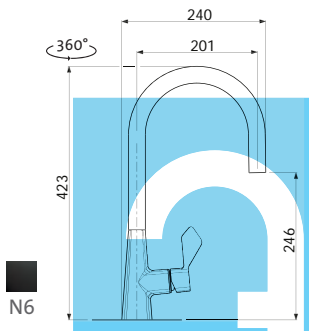

MOOD

N6

Modelový rad: Sinks Armando Vicario cena v € s DPH 23 %

AVMOCL Chróm – lesklý Skl.

255,30

AVMOGRN6 Nanoblack – Čierna matná Skl.

311,90