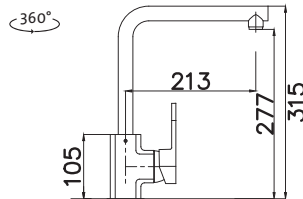

ELKA

Modelový rad: Sinks SFT cena v € s DPH 23 %
SFTELCL Chróm – lesklý Skl. **113,50**