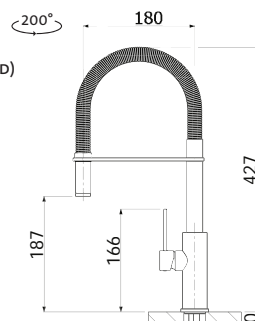

Model. rad: Sinks Armando Vicario cena v € s DPH 23 %
AVTPPCL Chróm – lesklý Skl. **271,20**