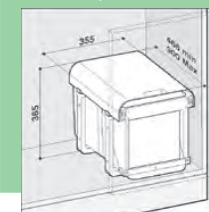

PAPRIKA INOX 40

EK9102 1x 11 | 11

cena v € s DPH 23 %

Skl. **38,20**

Spodná skrinka od 400 mm

CENA ZAHŔŇA montážnu sadu. Kôš je z nerezovej ocele. Montáž na vnútornú stranu dvierok – pri otvorení sa veko koša vyklápa.

PATTY 30

ručný výsuv

EK9076 1x 8 | + 1x 16 | 8 16

cena v € s DPH 23 %

Skl. **86,20**

Skrinka od 300 mm

CENA ZAHŔŇA montážnu sadu. Pevná a bezúdržbová konštrukcia z laminátu. Montáž na dno skrinky.

Nosnosť pojazdv do 30 kg

ALADIN 40

ručný výsuv

EK9013 1x 16 | 16

cena v € s DPH 23 %

Skl. **63,00**

Spodná skrinka od 400 mm

CENA ZAHŔŇA montážnu sadu. Pevná a bezúdržbová konštrukcia z laminátu. Montáž na dno skrinky a k bočným stenám.

Nosnosť pojazdv do 30 kg

EKKO EASY 40

ručný výsuv

EK9098 2x 16 | 16 16

cena v € s DPH 23 %

Skl. **79,70**

Spodná skrinka od 400 mm
Nosnosť pojazdv do 30 kg

CENA ZAHŔŇA montážnu sadu + 1x veko na zmiešaný odpad. Pevná a bezúdržbová konštrukcia z laminátu. Montáž na dno skrinky a k bočným stenám.

EKKO 40

KU KOŠU 34 L JE MOŽNÉ PRIKÚPIŤ ODPADKOVÉ VRECIÁ, VIĎ. STR. 31

ručný výsuv

EK9000 1x 34 | 34

cena v € s DPH 23 %

Skl. **103,70**

Spodná skrinka od 400 mm
Nosnosť pojazdv do 30 kg

EK9004 2x 16 | 16 16

Skl. **105,30**

EK9005 2x 8 | + 1x 16 | 16 8 8

Skl. **109,40**

CENA ZAHŔŇA montážnu sadu. Pevná a bezúdržbová konštrukcia z laminátu. Montáž na dno skrinky a k bočným stenám.

29

EKKO FRONT 40

KU KOŠU 34 L JE MOŽNÉ PRIKÚPIŤ ODPADKOVÉ VRECIÁ, VIĎ. STR. 31

výsuv na dvierka

EK9073 1x 34 | 34

cena v € s DPH 23 %

Skl. **150,10**

Spodná skrinka **pouze 400 mm**
Nosnosť pojazdv do 30 kg

EK9022 2x 16 | 16 16

Skl. **150,10**

EK9023 2x 8 | + 1x 16 | 16 8 8

Skl. **153,80**

CENA ZAHŔŇA montážnu sadu. Pevná a bezúdržbová konštrukcia z laminátu. Montáž na dno skrinky a k bočným stenám.

TANK 40

police – ručný výsuv

ručný výsuv

EK9093 2x 16 | 16 16

cena v € s DPH 23 %

Skl. **137,00**

Spodná skrinka od 400 mm
Nosnosť pojazdv do 30 kg