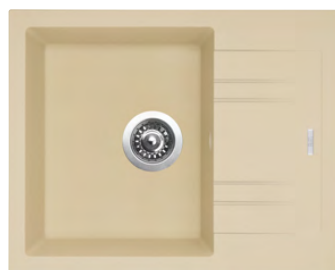

- sú vyrobené z jemného žulového piesku (min. 80 % kameniva) s prídavkom farbiva a sú spájané vysokokvalitným polyesterovým spojivom
- znesú vysoké teploty až do 180 °C, krátkodobu až do 280 °C
- odolné proti UV žiareniu (stálofarebné), odolné proti vrypu a poškrabaniu
- vykajú mimoriadnou odolnosťou materiálu, odolávajú teplotným šokom
- sadu pre spodnú montáž je možné získať za príplatok 26,40 €

- možnosť vyvrtania otvoru našimi technikmi ZDARMA
- sifón s excentrickým ovládačom „CLICK-CLACK“ za príplatok 12,20 € (16,20 za dvousifón)

VIVA 455

OTVOR
NA BATÉRIU

HORNÝ
SPODNÝ

*SIGVI45546030 (granblack) 3 1/2" Skl.
SIGVI455460+kód farby 3 1/2" Skl.

cena drezu v €
s DPH 23 %

166,30
190,70

Vonkajšie rozmery: 455 × 460 mm
Rozmery vane: 390 × 360 mm
Hĺbka: 180 mm
Skrinka: 500 mm (450 mm po úpr.)
Modelový rad: Sinks SGR, záruka 5 rokov
Cena zahŕňa 1 × vyrezaný otvor,
sifón 3 1/2" pre úsporu miesta s odbočkou
na umývačku
Doplňky SD: 114, 503, 504, 505

RAPID 580

NOVINKA

HORNÝ
OTOČNÝ

SIGRA580435N30

3 1/2" Skl.

cena drezu v €
s DPH 23 %

135,40

Vonkajšie rozmery: 580 × 435 mm
Rozmery vane: 340 × 385 mm
Hĺbka: 170 mm
Spodná skrinka od 450 mm
Modelový rad: Sinks SGR, záruka 5 rokov
Cena zahŕňa sifón 3 1/2" pre úsporu miesta
s odbočkou na umývačku
Doplňky SD: 114, 504, 505

LINEA 600

HORNÝ
OTOČNÝ

*SIGLI600480N30 (granblack) 3 1/2" Skl.
SIGLI600480N+kód farby 3 1/2" Skl.

cena drezu v €
s DPH 23 %

166,30
190,70

Vonkajšie rozmery: 600 × 480 mm
Rozmery vane: 340 × 415 mm
Hĺbka: 190 mm
Spodná skrinka od 450 mm
Modelový rad: Sinks SGR, záruka 5 rokov
Cena zahŕňa sifón 3 1/2" pre úsporu miesta
s odbočkou na umývačku
Doplňky SD: 105, 114, 501, 502, 503, 504,
505, 506

PRIESTORNÁ A HLBOKÁ VAŇA
340 × 415 × 190 MM