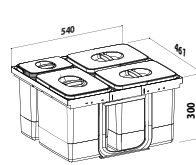

JAZZ 600

EK2601 3× 15 l + 1× 7 l
EK2603 2× 15 l + 3× 7 l

Skl.

cena v € s DPH 23 %

101,30

Spodná skrinka: 600 mm
Šírka koša 540 mm
Výška koša 300 mm

Súčasťou je stabilný nosný rám, do ktorého sú nádoby pevne zasadené. Montuje sa na čelo a dno výsuvu. Univerzálny do všetkých typov výsuvov.