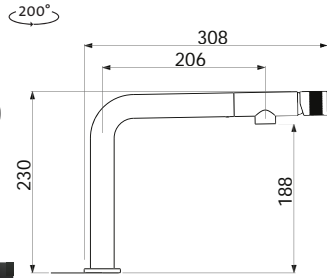

COMFORTA

N6

Modelový rad: Sinks Armando Vicario cena v € s DPH 23 %

AVCFCL Chróm – lesklý Skl.

287,50

AVCFGRN6 Nanoblack – Čierna matná Skl.

341,10