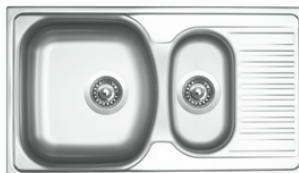

Vonkajšie rozmery: 620 × 440 mm
Rozmery vane: 355 × 380/170 × 310 mm
Hĺbka: 150/95 mm
Skrinka: od 650 mm
Modelový rad: Sinks STS, záruka 5 rokov

TWIN 780.1

HORNÝ
OTOČNÝ

STSTWM78044016V 0,6
3 1/2" Skl. Matný