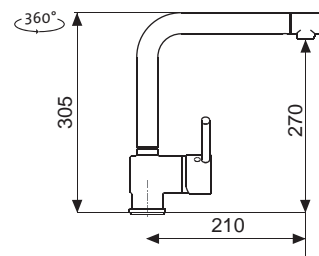

MIX 3

Modelový rad: Sinks Armando Vicario cena v € s DPH 23 %
AVMI3CL Chróm – lesklý Skl. **158,20**