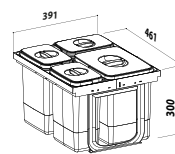

JAZZ 450

STABILNÝ RÁM PRE UPEVNENIE DO ČELA I DNA VÝSUVU
VHODNÉ DO VŠETKÝCH TYPOV VÝSUVOV

JAZZ 450

EK2451 1× 15 l + 3× 7 l

Skl.

cena v € s DPH 23 %

80,90

Spodná skrinka: 450 mm
Šírka koša 391 mm
Výška koša 300 mm