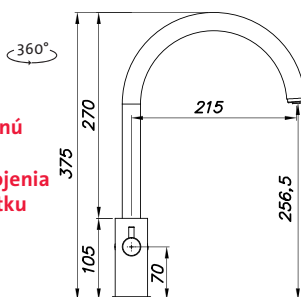

Modelový rad: Sinks SFT cena v € s DPH 23 %
SFTFTCL Chróm – lesklý Skl. **198,40**