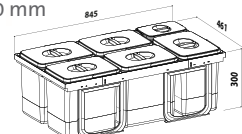

Súčasťou je stabilný nosný rám, do ktorého sú nádoby pevne zasadené. Montuje sa na čelo a dno výsuvu. Univerzálny do všetkých typov výsuvov.

PRACTIKO 600

PRACTIKO 600

EK9110 2× 15 l + 2× miska
EK9108* 2× 12 l + 2× miska
EK9111 1× 15 l + 2× 7 l + 2× miska
EK9109* 1× 12 l + 2× 5 l + 2× miska
EK9113** 2× 20 l + 2× miska