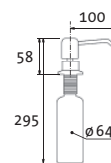

RETRO

vrchom plniteľný;
objem nádoby: 0,5 l
výška závitů
na pracovnú dosku: 55 mm

SIDAVRECL Chróm – lesklý
SIDAVREBR Bronz
SIDAVREME Meď

Skl.	SET 19,90	SAM. 28,10
Skl.	30,50	38,60
Skl.	30,50	38,60

cena v € s DPH 23 %