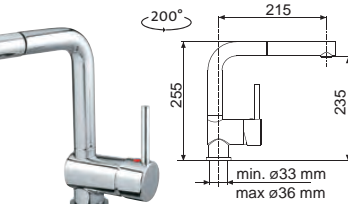

MIX 3 P

• VÝSUVNÁ (BEZ PREPÍNAČA – IBA PRÚD)

N6 74 30 72 54 50 28

Modelový rad: Sinks Armando Vicario cena v € s DPH 23 %

AVMI3PCL Chróm – lesklý Skl.

170,40

AVMI3PGR+kód farby Granit Skl.

203,00