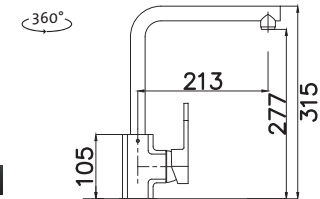

Čierna matná (26)

Modelový rad: Sinks SFT cena v € s DPH 23 %
SFTELGRBL Čierna matná Skl. **131,30**