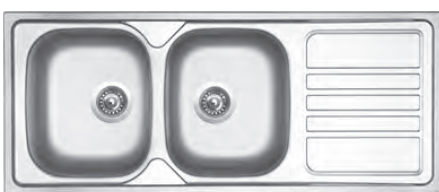

OKIO 1200 DUO

HORNÝ
OTOČNÝ

RDOKM12050026V 0,6 3½" Skl. Matný
RDOKL12050026V 0,6 3½" Skl. Leštený
RDOKM11650026V* 0,6 3½" Skl. Matný

cena drezu v €
s DPH 23%

182,10
223,20
182,10

Vonkajšie rozmery: 1 200 (*1 160)×500 mm
Rozmery vane: 340×400 mm (2×)
Hĺbka: 160 mm
Skrinka: 800 mm
Mod. rad: Sinks Rodi, záruka 15 rokov
Doplňky SD: 104