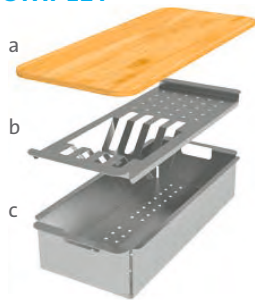

SPODNÝ

RDBEL540440U8V 0,8 3/2" 1-6 Leštený

194,30

SD238 STEP/STEPER COMPLET

- a) 415 × 178 × 15 mm
b) 396 × 157 × 57 mm
c) 396 × 178 × 80 mm

SD239 BOX/BOXER COMPLET

- a) 415 × 178 × 15 mm
b) 415 × 157 × 57 mm
c) 415 × 178 × 80 mm