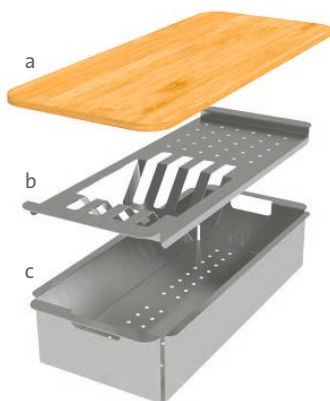

SD239 BOX/BOXER COMPLET

a) 415×178×15 mm
b) 415×157×57 mm
c) 415×178×80 mm **203,00**

SD240 Cedidlo BOX/BOXER – nerez

415×178×80 mm **105,30**

SD502 Cedidlo – čierna

nerez lakovaný,
450×200×102 mm **68,70**

SD501 Prídavný odkvapkávač – nerez

445×140×27 mm **32,10**