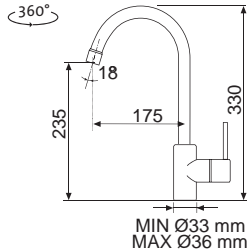

SFTFXCL Chróm – lesklý/černá Skl.

84,60

POLO

POLO

batéria dostupná iba
v setoch modelového
radu Sinks SGR – vid'
str. 2-5

MIX 35

MIN Ø33 mm
MAX Ø36 mm

Modelový rad: Sinks Armando Vicario cena v € s DPH 23 %