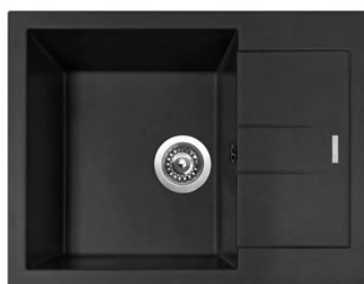

AMANDA 650 NANO NOVINKA

HORNÝ
OTOČNÝ

TLAM650S00+kód farby

Skl. Skl. Skl.

N6 N4 N3

cena drezu v €
s DPH 23 %

359,90

Vonkajšie rozmery: 650 × 500 mm
Rozmery vane: 380 × 430 mm
Hĺbka: 200 mm
Skrinka: 500 mm
Mod. r.: Sinks Telma NANO, záruka 20 rokov
Doplňky SD: 104, 113, 114

nS NANOSTONE – superhladký granit
najnovšej generácie (viac na str. 12)

ARIAPURA – najnovšia generácia
antibakteriálnej ochrany (viac na str. 12)

* NANOSTONE batérie zatiaľ ponúkame
iba vo farbe NANOBBLACK (N6)