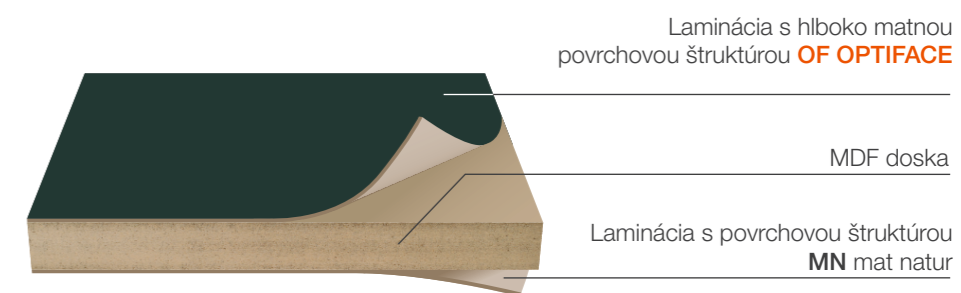

TRENDMAT

DEKOROVÁ KOMBINÁCIA

TREND
COLLECTION

Nechajte sa inšpirovať kombináciami
s využitím matných dekorov TRENDMAT.

Konečná voľba je len na vás.

TRENDMAT

KOLEKCIA DEKOROV S HLBOKO MATNÝM POVRCHOM

- Predná strana:** Laminácia s povrchovou štruktúrou **OF OPTIFACE** hlboký mat s anti-fingerprint povrchom (bez zanechania odtlačkov prstov)
Povrch **OF** je chránený prepravnou fóliou, ktorú je treba po montáži nábytku odstrániť
- Zadná strana:** Laminácia s povrchovou štruktúrou **MN** mat natur
- Nosná doska:** MDF
- Formát:** 19 × 2 800 × 2 070 mm
- ABS hrany mat:** 1 × 23 mm | 1 × 42 mm | 1 × 43 mm
- Lamináty:** 0,8 × 3 050 × 1 320 mm v povrchu **OF**

Číslo dekóru	Označenie	Povrchová štruktúra	Artiklové číslo lamina	ABS hrana 1 × 23 mm	ABS hrana 1 × 42/43* mm
T2162	Sivá Megan	OF/MN	14009/2162	25337/0096	25356/0249
72166	Sivá Carbon	OF/MN	14009/2166	25322/0006	25164/0003
T2171	Sivá Stone	OF/MN	14009/2171	25322/0005	25164/0002
T2190	Čierna Onyx	OF/MN	14009/2190	25322/0010	25164/0005
725735	Zelená Malachit	OF/MN	14009/5735	25322/0018	25356/0250
T27018	Biela Alabastr	OF/MN	14009/7018	25322/0004	25164/0001
T27045	Champagne Spirit	OF/MN	14009/7045	25322/0013	25164/0008
T27049	Kašmír Siluet	OF/MN	14009/7049	25322/0017	25009/0004*