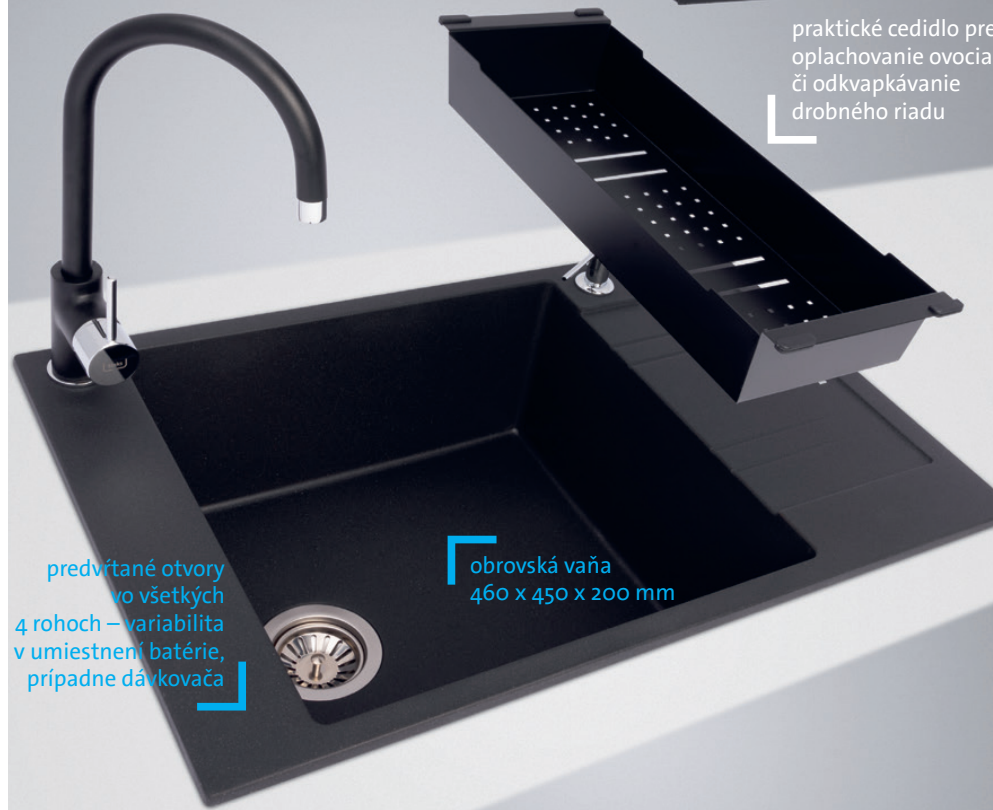

AJ PRE TIETO DREZY VYHOTOVUJEME PODĽA PRIANIA ZÁKAZNÍKA OTVOR PRE BATÉRIU
(A PRÍPADNE TIÉŽ PRE DÁVKOVAČ) ZDARMA

9

GRANITOVÉ DREZY

VARIO 780

VARIABILNÝ DREZ

S MOŽNOSŤOU
DÔMYSELNÉHO DOPLNKU
VARIO COMPLET

šikový nadstavec
pre rozšírenie
odkvapovej plochy
drezu

praktické cedidlo pre
oplachovanie ovocia
či odkvapkávanie
drobného riadu

predvŕtané otvory
vo všetkých
4 rohoch – variabilita
v umiestnení batérie,
prípadne dávkovača

obrovska vaňa
460 x 450 x 200 mm

VARIO 780