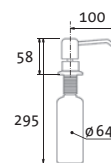

RETRO

vrchom plniteľný;
objem nádoby: 0,5 l
výška závitú
na pracovnú dosku: 55 mm

SIDAVRECL Chróm – lesklý
SIDAVREBR Bronz
SIDAVREME Meď

SET SAM.
Skl. **19,40** **28,50**
Skl. **29,80** **39,30**
Skl. **29,80** **39,30**
cena v € s DPH 20 %