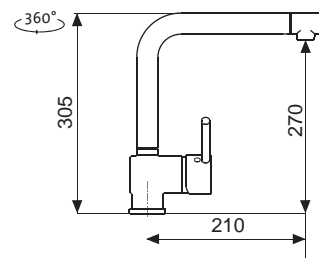

MIX 3

Modelový rad: Sinks Armando Vicario cena v € s DPH 20%
AVMI3CL Chróm – lesklý Skl. **156,20**