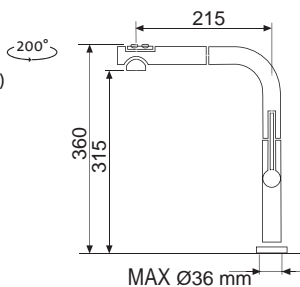

SLIM S2

• VÝSUVNÁ (PREPÍNAČ – SPRCHA/PRÚD)

Modelový rad: Sinks Armando Vicario cena v € s DPH 20%
AVSLS2CL Chróm – lesklý Skl. **259,90**
AVSLS2CK Chróm – kefovaný Skl. **334,30**