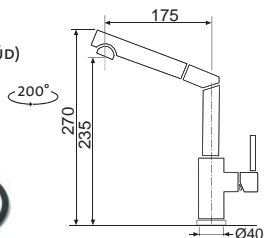

MIX 350 P

• VÝSUVNÁ (BEZ PREPÍNAČA – IBA PRÚD)

Modelový rad: Sinks Armando Vicario cena v € s DPH 20%
AVMI350PCL Chróm – lesklý Skl. **140,10**
AVMI350PCM Chróm – matný Skl. **160,70**