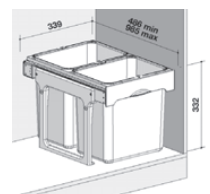

ručný výsuv

EK9098 2x 16 | 16 16

cena v € s DPH 20 %

Skl. **78,10**

Spodná skrinka od 400 mm
Nosnosť pojazdv do 30 kg