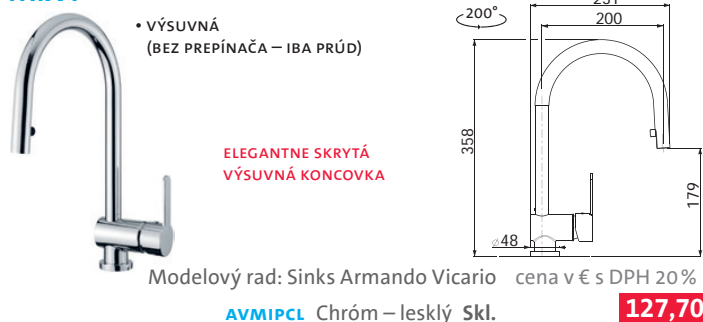

264,00

316,90

21

EVA P

Modelový rad: Sinks Armando Vicario cena v € s DPH 20 %

AVEVPCL Chróm – lesklý Skl.

AVEVGRN6 Granit Skl.

264,00

316,90

MIX P

• VÝSUVNÁ
(BEZ PREPÍNAČA – IBA PRÚD)

**ELEGANTNE SKRYTÁ
VÝSUVNÁ KONCOVKA**

Modelový rad: Sinks Armando Vicario cena v € s DPH 20 %

AVMIPCL Chróm – lesklý Skl.

127,70

ELKA