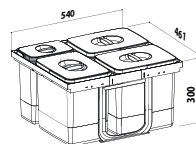

JAZZ 600

EK2601 3× 15 l + 1× 7 l

Skl.

cena v € s DPH 20%

102,90

Spodná skrinka: 600 mm
Šírka koša 540 mm
Výška koša 300 mm

Súčasťou je stabilný nosný rám, do ktorého sú nádoby pevne zasadené. Montuje sa na čelo a dno výsuvu. Univerzálny do všetkých typov výsuvov.