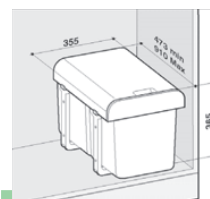

PAPRIKA INOX 40

EK9102 1x 11 | 11

cena v € s DPH 20 %

Skl. **36,80**

Spodná skrinka od 400 mm

CENA ZAHŔŇA montážnu sadu. Kôš je z nerezovej ocele. Montáž na vnútornú stranu dvierok – pri otvorení sa veko koša vyklápa.

PATTY 30

ručný výsuv

EK9076 1x 8 | + 1x 16 | 8 16

cena v € s DPH 20 %

Skl. **82,20**

Skrinka od 300 mm

Nosnosť pojazdv do 30 kg

CENA ZAHŔŇA montážnu sadu. Pevná a bezúdržbová konštrukcia z laminátu. Montáž na dno skrinky.

ALADIN 40

ručný výsuv

EK9013 1x 16 | 16

cena v € s DPH 20 %

Skl. **64,00**

Spodná skrinka od 400 mm

Nosnosť pojazdv do 30 kg

CENA ZAHŔŇA montážnu sadu. Pevná a bezúdržbová konštrukcia z laminátu. Montáž na dno skrinky a k bočným stenám.

EKKO EASY 40

ručný výsuv

EK9098 2x 16 | 16 16

cena v € s DPH 20 %

Skl. **78,10**

Spodná skrinka od 400 mm
Nosnosť pojazdv do 30 kg

CENA ZAHŔŇA montážnu sadu + 1x veko na zmiešaný odpad. Pevná a bezúdržbová konštrukcia z laminátu. Montáž na dno skrinky a k bočným stenám.

EKKO 40

KU KOŠU 34 L JE MOŽNÉ PRIKÚPIŤ ODPADKOVÉ VRECIÁ, VIĎ. STR. 27

ručný výsuv

EK9000 1x 34 | 34

cena v € s DPH 20 %

Skl. **101,20**

Spodná skrinka od 400 mm
Nosnosť pojazdv do 30 kg

EK9004 2x 16 | 16 16

Skl. **102,90**

EK9005 2x 8 | + 1x 16 | 16 8 8

Skl. **107,00**

CENA ZAHŔŇA montážnu sadu. Pevná a bezúdržbová konštrukcia z laminátu. Montáž na dno skrinky a k bočným stenám.

EKKO FRONT 40

KU KOŠU 34 L JE MOŽNÉ PRIKÚPIŤ ODPADKOVÉ VRECIÁ, VIĎ. STR. 27

výsuv na dvierka

EK9073 1x 34 | 34

cena v € s DPH 20 %

Skl. **144,20**

Spodná skrinka **pouze 400 mm**
Nosnosť pojazdv do 30 kg

EK9022 2x 16 | 16 16

Skl. **144,20**

EK9023 2x 8 | + 1x 16 | 16 8 8

Skl. **148,80**

CENA ZAHŔŇA montážnu sadu. Pevná a bezúdržbová konštrukcia z laminátu. Montáž na dno skrinky a k bočným stenám.

TANK 40

police – ručný výsuv

ručný výsuv

EK9093 2x 16 | 16 16

cena v € s DPH 20 %

Skl. **133,10**

Spodná skrinka od 400 mm
Nosnosť pojazdv do 30 kg