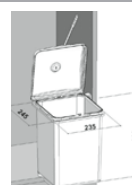

CENA ZAHŔŇA montážnu sadu.
Montáž na stenu korpusu a vnútornú stranu dvierok – pri otvorení sa veko koša vyklápa.