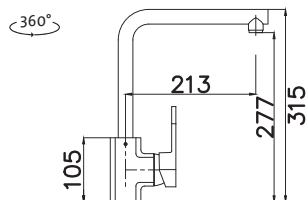

ELKA

Modelový rad: Sinks SFT cena v € s DPH 20%
SFTCL Chróm – lesklý Skl. **107,00**