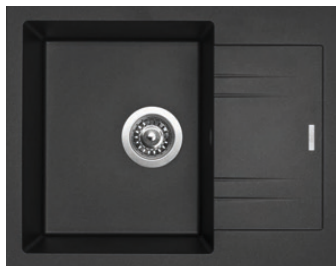

LINEA 600 N + batéria POLO

+