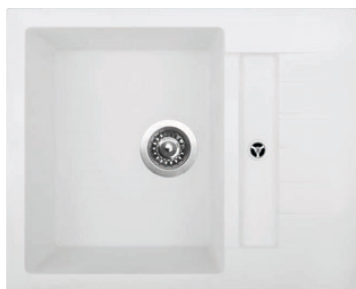

CRYSTAL 615

NOVÝ DESIGN

HORNÝ
SPODNÝ
OTOČNÝ

ACRCR615500+kód farby

3 1/2" Skl.

cena drezu v €
s DPH 20%

197,50

Vonkajšie rozmery: 615×500 mm
Rozmery vane: 346×430 mm
Hĺbka: 200 mm
Skrinka: 500 mm (450 mm po úpr./bez bat.)
Modelový rad: Sinks ACR, záruka 5 rokov
Doplňky SD: 104, 114

**VITALIA
+ drez
= 275,60**

**ELKA
+ drez
= 292,60**

**VITALIA GR
+ drez
= 300,80**

**ENIGMA S GR
+ drez
= 408,30**