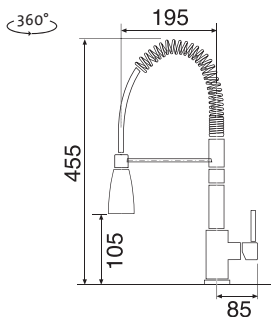

MIX 35 PROF S

Model. rad: Sinks Armando Vicario cena v € s DPH 20 %
AVMI35PSCL Chróm – lesklý Skl. **275,60**