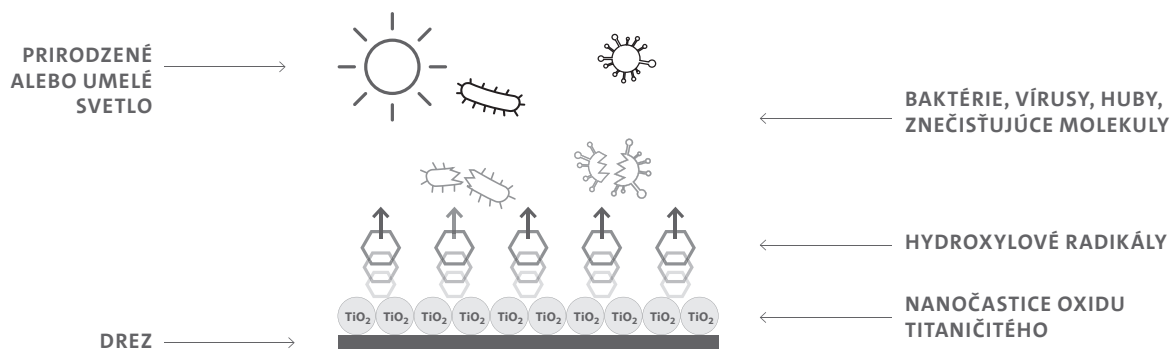

Vysvetlivky k popisu v akciovej ponuke

Typ montáže drezu – popis | piktogram

HORNÝ
PRESAHOVÝ
INTEGROVANÝ
SPODNÝ
CELOPLOŠNÝ
RDBTK341FI

1,0 3 1/2" Skl. Kefovaný

Kód	Hrúbka materiálu	Veľkosť sifónu	Dostupnosť Skl. = skladom, alebo u dodávateľa	Povrchová úprava
RDBTK341FI	1,0	3 1/2"	2-6 = tovar na objednávku (k dodaniu za 2-6 týždňov)	Kefovaný

Typ orientácie drezu (pravý, ľavý) označuje umiestnenie hlavnej vane drezu (ak je hlavná vaňa vpravo, drez je pravý).

Koncové písmená pri názvoch batérií vyjadrujú nasledujúce:

- P – batéria má vyťahovaciu koncovku s perlátorom (bez prepínača, iba prúd)
- S – batéria má vyťahovaciu koncovku so sprchou (prepínač sprcha/prúd)
- W – batéria je vhodná na umiestnenie pod okno

Pri nerezových drezoch doporučujeme venovať maximálnu pozornosť kvalite a zároveň hrúbke materiálu, ktorá je určujúca pre úžitkovú hodnotu drezu. Hrúbši materiál nielenže výrazne zvýši životnosť drezu, ale zároveň umožňuje doceliť väčšiu hĺbku drezovej vane. Hĺbka vane potom výrazne prispieva ku komfortu pri používaní drezu.

V rámci technológie výroby nerezových lisovaných drezov je tolerancia hĺbky drezu ±5 mm.

Drezy sú dodávané v kompletnom balení, vrátane sieťkového ventilu (prípadne automatického sieťkového ventilu s excentrickým ovládaním) so sifónom, tesniacou páskou a montážnymi háčikmi.

Sinks čistiaca pasta

pre údržbu granitových a nerezových drezov, hmotnosť 200 g

cena v € s DPH 20%

kód SCP002 **7,40**

Sinks korunkový vrták

cena v € s DPH 20%

kód SIKOVR **6,20**

VIDEO

Ako ľahko a bezpečne vyvŕtať otvor do granitového drezu ->