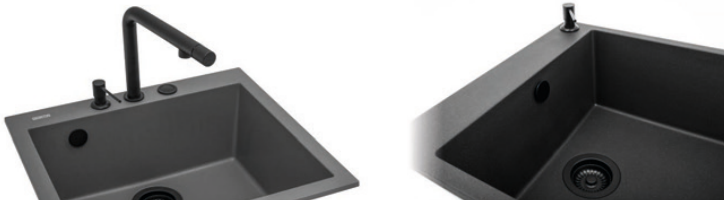

Náhradné sitko 3 1/2"

SPN816
pre manuálne ovládanie

7,90

Náhradné sitko 3 1/2"

SPN818
pre excentrické ovládanie

10,70

Krytka odtoku sitkového ventilu

TL904
iba pre drezy
z modelového radu
Sinks Telma

24,40

Adaptér pre drvič (FI)

SD231
Iba pre drezy
BOX, BOXER, EVO
vo verzii s výpusťou „FI“

102,90

Drvič odpadu

RD901
el. príkon: 220 V
výkon: 0,5 HP (375 W)
objem drviacej komory:
1 300 ml
pneumatický spínač
je súčasťou dodávky

412,80

Predĺženie úspory miesta

NOVINKA

SPN832
200 mm

4,10

Dvojité pripojenie
na umývačku
a pračku

NOVINKA

SPN833

4,90

Podložka pod batériu

SI807

1,70

Kovová úchytka drezu Sinks
ULTRA

USULT4 – 4 ks 1,70
USULT6 – 6 ks 2,50
USULT8 – 8 ks 3,30
USULT10 – 10 ks 4,10

Záslepka na otvor
pre batériu

SI808
dĺžka závitů 6 cm

3,50

Sinks korunkový vrták

SIKOV
Ø 35 mm

7,40

Vrecia na odpady 34 l

NOVINKA

SISA34
rolka/50ks, biela
Vhodná pre koše EKKO 40, EKKO
FRONT 40 a samostatné
nádoby o objeme 34 l

9,30

Čierne komponenty pre granitový drez

NOVINKA

SPNBG3S

41,30

Čierne komponenty pre granitový dvojdrez

NOVINKA

SPNBG3D

50,80

Čierne komponenty pre granitový drez
s ovládačom „CLICK-CLACK“

NOVINKA

SPNBG3SXCC

82,20

Čierne komponenty pre granitový dvojdrez
s ovládačom „CLICK-CLACK“

NOVINKA

SPNBG3DXCC

105,80

Sinks ČISTENIE A ÚDRŽBA

Sinks čistiaca pasta

pre údržbu granitových
a nerezových drezov

• vyčistí a naleští

SCP002 – hmotnosť: 200 g

7,40

Sinks impregnácia

pre údržbu granitových drezov

• vodoodpudivá
• farebne zjednotí
• naleští

SIPGD001 – objem 200 ml

11,50

ČASTO KLADENÉ OTÁZKY

<https://www.sinks.cz/casto-kladene-otazky>

DOPLNKY A OSTATNÉ