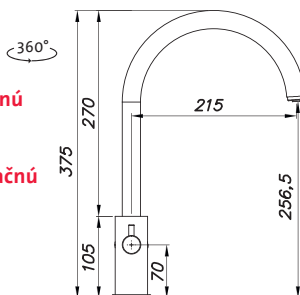

Modelový rad: Sinks SFT cena v € s DPH 20%
SFTFTCL Chróm – lesklý Skl. **201,70**