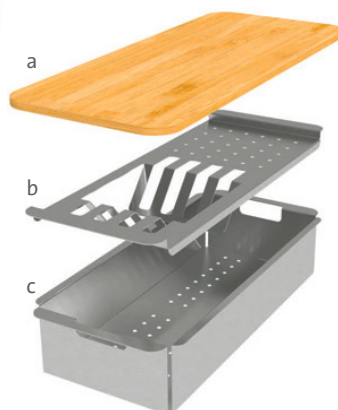

SD238 STEP/STEPSER COMPLET

a) 415 × 178 × 15 mm
b) 396 × 157 × 57 mm
c) 396 × 178 × 80 mm **206,20**