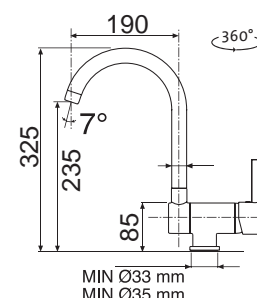

Model. rad: Sinks Armando Vicario cena v € s DPH 20%
AVMWWCL Chróm – lesklý Skl. **173,10**