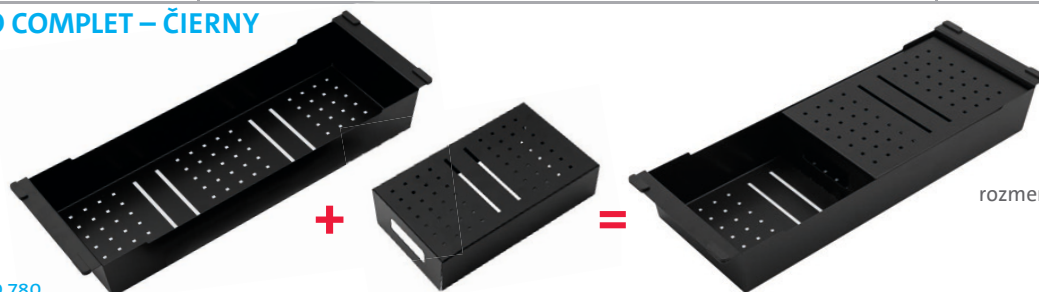

SD502 Cedidlo – čierna

nerez lakovaný,
450 × 200 × 102 mm **57,40**

SD503 Polička rohová – čierna

nerez lakovaný,
217 × 217 × 43 mm
šírka závesu 35 mm **41,30,-**

SD504 Polička – čierna

nerez lakovaný,
265 × 57 (103) × 65 mm
šírka závesu 37 mm **45,00**

SD505 Držiak hubky – čierny

nerez lakovaný, 50 × 69 mm, šírka závesu 33 mm **12,40**

SD506 Prípravná doska – drevo

jaseň, 450 × 200 mm **35,90**

SD507 VARIO COMPLET – ČIERNY

nerez lakovaný
rozмеры cedník: 440 × 173 × 70 mm
nástavec: 255 × 165 × 60 mm