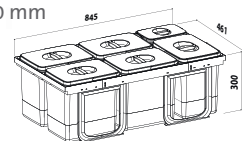

Súčasťou je stabilný nosný rám, do ktorého sú nádoby pevne zasadené. Montuje sa na čelo a dno výsuvu. Univerzálny do všetkých typov výsuvov.

PRACTIKO 600

PRACTIKO 600

EK9110 2× 15 l + 2× miska
EK9108* 2× 12 l + 2× miska
EK9111 1× 15 l + 2× 7 l + 2× miska
EK9109* 1× 12 l + 2× 5 l + 2× miska
EK9113** 2× 20 l + 2× miska