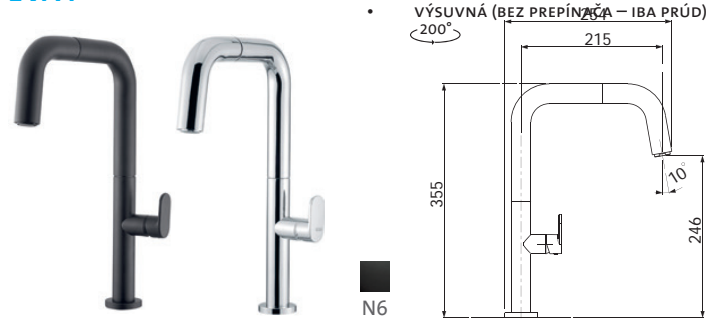

EVA P

Modelový rad: Sinks Armando Vicario cena v € s DPH 20 %

AVEVPCL Chróm – lesklý Skl.

AVEVGRN6 Granit Skl.

264,00

316,90