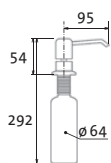

BOX

vrchom plniteľný
objem nádoby: 0,5 l
výška závitú
na pracovnú dosku: 65 mm

SIDAVBOXCL Chróm – lesklý
SIDAVBOXCK Chróm – kefovaný

Skl. SET **38,50** SAM. **48,30**
Skl. **42,40** **52,50**
cena v € s DPH 20 %