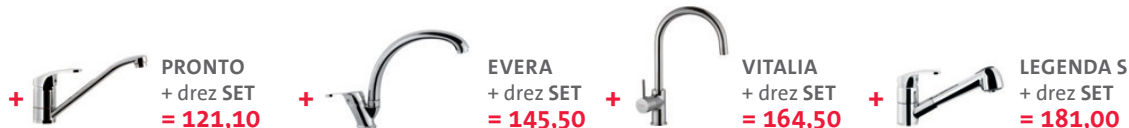

CLASSIC 860

HORNÝ
OTOČNÝ

SET **STSCLM8604355V** 0,5 3 1/2" Skl. Matný

cena drezu v €
s DPH 20%

82,20

Vonkajšie rozmery: 860 × 435 mm
Rozmery vane: 380 × 340 mm
Hĺbka: 150 mm
Skrinka: 500 mm (450 po úpr./bez bat.)
Modelový rad: Sinks STS, záruka 5 rokov