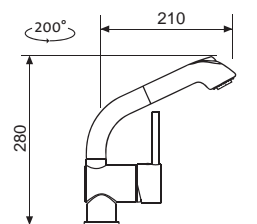

MIX 3 S

• VÝSUVNÁ (PREPÍNAČ – SPRCHA/PRÚD)

Modelový rad: Sinks Armando Vicario cena v € s DPH 20%
AVMI3SCL Chróm – lesklý Skl. **197,50**