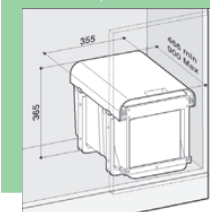

PAPRIKA INOX 40

EK9102 1x 11 | 11

cena v € s DPH 20 %

Skl. **36,80**

Spodná skrinka od 400 mm

CENA ZAHŔŇA montážnu sadu. Kôš je z nerezovej ocele. Montáž na vnútornú stranu dvierok – pri otvorení sa veko koša vyklápa.

PATTY 30

ručný výsuv

EK9076 1x 8 | + 1x 16 | 8 16

cena v € s DPH 20 %

Skl. **82,20**

Skrinka od 300 mm

Nosnosť pojazdv do 30 kg

CENA ZAHŔŇA montážnu sadu. Pevná a bezúdržbová konštrukcia z laminátu. Montáž na dno skrinky.

ALADIN 40

ručný výsuv

EK9013 1x 16 | 16

cena v € s DPH 20 %

Skl. **64,00**

Spodná skrinka od 400 mm

Nosnosť pojazdv do 30 kg

CENA ZAHŔŇA montážnu sadu. Pevná a bezúdržbová konštrukcia z laminátu. Montáž na dno skrinky a k bočným stenám.

EKKO EASY 40

ručný výsuv

EK9098 2x 16 | 16 16

cena v € s DPH 20 %

Skl. **78,10**

Spodná skrinka od 400 mm
Nosnosť pojazdv do 30 kg

CENA ZAHŔŇA montážnu sadu + 1x veko na zmiešaný odpad. Pevná a bezúdržbová konštrukcia z laminátu. Montáž na dno skrinky a k bočným stenám.

EKKO 40

KU KOŠU 34 L JE MOŽNÉ PRIKÚPIŤ ODPADKOVÉ VRECIÁ, VIĎ. STR. 27

ručný výsuv

EK9000 1x 34 | 34

cena v € s DPH 20 %

Skl. **101,20**

Spodná skrinka od 400 mm
Nosnosť pojazdv do 30 kg

EK9004 2x 16 | 16 16

Skl. **102,90**

EK9005 2x 8 | + 1x 16 | 16 8 8

Skl. **107,00**

CENA ZAHŔŇA montážnu sadu. Pevná a bezúdržbová konštrukcia z laminátu. Montáž na dno skrinky a k bočným stenám.

EKKO FRONT 40

KU KOŠU 34 L JE MOŽNÉ PRIKÚPIŤ ODPADKOVÉ VRECIÁ, VIĎ. STR. 27

výsuv na dvierka

EK9073 1x 34 | 34

cena v € s DPH 20 %

Skl. **144,20**

Spodná skrinka **pouze 400 mm**
Nosnosť pojazdv do 30 kg

EK9022 2x 16 | 16 16

Skl. **144,20**

EK9023 2x 8 | + 1x 16 | 16 8 8

Skl. **148,80**

CENA ZAHŔŇA montážnu sadu. Pevná a bezúdržbová konštrukcia z laminátu. Montáž na dno skrinky a k bočným stenám.

TANK 40

police – ručný výsuv

ručný výsuv

EK9093 2x 16 | 16 16

cena v € s DPH 20 %

Skl. **133,10**

Spodná skrinka od 400 mm
Nosnosť pojazdv do 30 kg