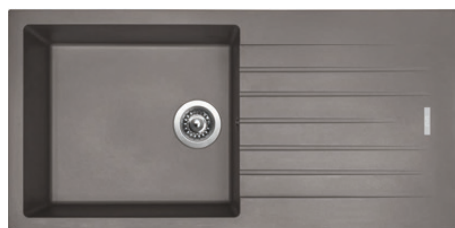

PERFECTO 1000

HORNÝ
SPODNÝ
OTOČNÝ

ACRPE100500+kód farby

3 1/2" Skl.

cena drezu v €
s DPH 20%

247,50

Vonkajšie rozmery: 1 000 × 500 mm
Rozmery vane: 480 × 430 mm
Hĺbka: 200 mm
Skrinka: 600 mm
Modelový rad: Sinks ACR, záruka 5 rokov
Doplňky SD: 104, 111, 114