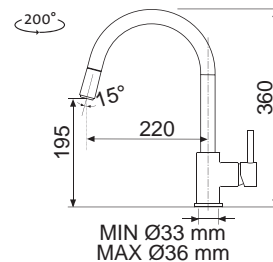

MIX 35 P

• VÝSUVNÁ (BEZ PREPÍNAČA – IBA PRÚD)

Model. rad: Sinks Armando Vicario cena v € s DPH 20%
AVMI35PCL Chróm – lesklý Skl. **177,30**