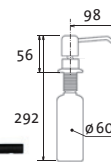

SIDAVBECL Chróm – lesklý

Skl. SET **11,50** SAM. **16,50**
 cena v € s DPH 20 %

LINE

vrchom plniteľný
objem nádoby: 0,5 l
výška závitú
na pracovnú dosku: 55 mm

SIDAVLICL Chróm – lesklý
SIDAVLICK Chróm – kefovaný
SIDAVLIBL Čierny