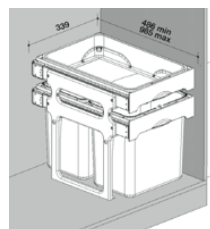

PAPRIKA INOX 40

EK9102 1x 11 | 11

cena v € s DPH 20 %

Skl. **36,80**

Spodná skrinka od 400 mm

CENA ZAHŔŇA montážnu sadu. Kôš je z nerezovej ocele. Montáž na vnútornú stranu dvierok – pri otvorení sa veko koša vyklápa.

PATTY 30

ručný výsuv

EK9076 1x 8 | + 1x 16 | 8 16

cena v € s DPH 20 %

Skl. **82,20**

Skrinka od 300 mm

Nosnosť pojazdv do 30 kg

CENA ZAHŔŇA montážnu sadu. Pevná a bezúdržbová konštrukcia z laminátu. Montáž na dno skrinky.

ALADIN 40

ručný výsuv

EK9013 1x 16 | 16

cena v € s DPH 20 %

Skl. **64,00**

Spodná skrinka od 400 mm

Nosnosť pojazdv do 30 kg

CENA ZAHŔŇA montážnu sadu. Pevná a bezúdržbová konštrukcia z laminátu. Montáž na dno skrinky a k bočným stenám.

EKKO EASY 40

ručný výsuv

EK9098 2x 16 | 16 16

cena v € s DPH 20 %

Skl. **78,10**

Spodná skrinka od 400 mm
Nosnosť pojazdv do 30 kg

CENA ZAHŔŇA montážnu sadu + 1x veko na zmiešaný odpad. Pevná a bezúdržbová konštrukcia z laminátu. Montáž na dno skrinky a k bočným stenám.

EKKO 40

KU KOŠU 34 L JE MOŽNÉ PRIKÚPIŤ ODPADKOVÉ VRECIÁ, VIĎ. STR. 27

ručný výsuv

EK9000 1x 34 | 34

cena v € s DPH 20 %

Skl. **101,20**

Spodná skrinka od 400 mm
Nosnosť pojazdv do 30 kg

EK9004 2x 16 | 16 16

Skl. **102,90**

EK9005 2x 8 | + 1x 16 | 16 8 8

Skl. **107,00**

CENA ZAHŔŇA montážnu sadu. Pevná a bezúdržbová konštrukcia z laminátu. Montáž na dno skrinky a k bočným stenám.

EKKO FRONT 40

KU KOŠU 34 L JE MOŽNÉ PRIKÚPIŤ ODPADKOVÉ VRECIÁ, VIĎ. STR. 27

výsuv na dvierka

EK9073 1x 34 | 34

cena v € s DPH 20 %

Skl. **144,20**

Spodná skrinka **pouze 400 mm**
Nosnosť pojazdv do 30 kg

EK9022 2x 16 | 16 16

Skl. **144,20**

EK9023 2x 8 | + 1x 16 | 16 8 8

Skl. **148,80**

CENA ZAHŔŇA montážnu sadu. Pevná a bezúdržbová konštrukcia z laminátu. Montáž na dno skrinky a k bočným stenám.

TANK 40

police – ručný výsuv

ručný výsuv

EK9093 2x 16 | 16 16

cena v € s DPH 20 %

Skl. **133,10**

Spodná skrinka od 400 mm
Nosnosť pojazdv do 30 kg