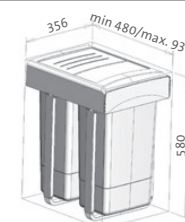

25

KOŠE A SORTÉRY