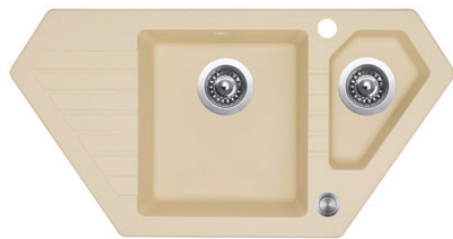

BRAVO 850.1

HORNÝ

SIGBR8504351+kód farby

30

50

cena drezu v €
s DPH 20%

3 1/2" Skl. **247,10**

NOVINKA: S EXCENTRICKÝM
OVLÁDAČOM „CLICK-CLACK“

Vonkajšie rozmery: 850×435 mm
Rozmery vane: 325×355 mm
Hĺbka: 180 a 110 mm
Skrinka: 650 mm
Modelový rad: Sinks SGR, záruka 5 rokov
2×vyhotovený otvor, sifón 3 1/2" pre
úsporu miesta s odbočkou na umývačku
Doplňky SD: 114, 505