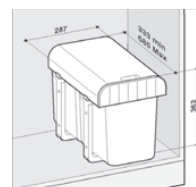

PAPRIKA INOX 40

EK9102 1x 11 | 11

cena v € s DPH 20 %

Skl. **36,80**

Spodná skrinka od 400 mm

CENA ZAHŔŇA montážnu sadu. Kôš je z nerezovej ocele. Montáž na vnútornú stranu dvierok – pri otvorení sa veko koša vyklápa.

PATTY 30

ručný výsuv

EK9076 1x 8 | + 1x 16 | 8 16

cena v € s DPH 20 %

Skl. **82,20**

Skrinka od 300 mm

Nosnosť pojazdv do 30 kg

CENA ZAHŔŇA montážnu sadu. Pevná a bezúdržbová konštrukcia z laminátu. Montáž na dno skrinky.

ALADIN 40

ručný výsuv

EK9013 1x 16 | 16

cena v € s DPH 20 %

Skl. **64,00**

Spodná skrinka od 400 mm

Nosnosť pojazdv do 30 kg

CENA ZAHŔŇA montážnu sadu. Pevná a bezúdržbová konštrukcia z laminátu. Montáž na dno skrinky a k bočným stenám.

EKKO EASY 40

ručný výsuv

EK9098 2x 16 | 16 16

cena v € s DPH 20 %

Skl. **78,10**

Spodná skrinka od 400 mm
Nosnosť pojazdv do 30 kg

CENA ZAHŔŇA montážnu sadu + 1x veko na zmiešaný odpad. Pevná a bezúdržbová konštrukcia z laminátu. Montáž na dno skrinky a k bočným stenám.

EKKO 40

KU KOŠU 34 L JE MOŽNÉ PRIKÚPIŤ ODPADKOVÉ VRECIÁ, VIĎ. STR. 27

ručný výsuv

EK9000 1x 34 | 34

cena v € s DPH 20 %

Skl. **101,20**

Spodná skrinka od 400 mm
Nosnosť pojazdv do 30 kg

EK9004 2x 16 | 16 16

Skl. **102,90**

EK9005 2x 8 | + 1x 16 | 16 8 8

Skl. **107,00**

CENA ZAHŔŇA montážnu sadu. Pevná a bezúdržbová konštrukcia z laminátu. Montáž na dno skrinky a k bočným stenám.

EKKO FRONT 40

KU KOŠU 34 L JE MOŽNÉ PRIKÚPIŤ ODPADKOVÉ VRECIÁ, VIĎ. STR. 27

výsuv na dvierka

EK9073 1x 34 | 34

cena v € s DPH 20 %

Skl. **144,20**

Spodná skrinka **pouze 400 mm**
Nosnosť pojazdv do 30 kg

EK9022 2x 16 | 16 16

Skl. **144,20**

EK9023 2x 8 | + 1x 16 | 16 8 8

Skl. **148,80**

CENA ZAHŔŇA montážnu sadu. Pevná a bezúdržbová konštrukcia z laminátu. Montáž na dno skrinky a k bočným stenám.

TANK 40

police – ručný výsuv

ručný výsuv

EK9093 2x 16 | 16 16

cena v € s DPH 20 %

Skl. **133,10**

Spodná skrinka od 400 mm
Nosnosť pojazdv do 30 kg