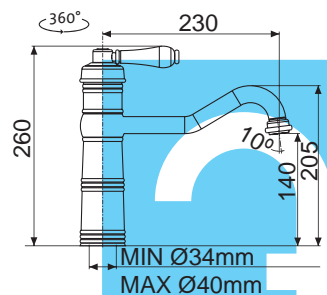

RETRO CASANOVA

Modelový rad: Sinks Armando Vicario cena v € s DPH 20 %
AVRTCACL Chróm – lesklý Skl. **155,40**

Sinks

DÁVKOVAČE

Cena SET: táto cena platí pri spoločnej kúpe ktoréhokoľvek drezu a zároveň ktorejkoľvek batérie alebo zvýhodnených setov drezov a batérií z tejto akciovej ponuky.
Cena SAM. (SAMOSTATNE): ceny platné pri kúpe samostatného dávkovača, prípadne dávkovača iba s drezom, alebo iba s batériou.

PREDLŽOVACIA HADIČKA

dávkovača pre externý zásobník saponátu. Univerzálna pre všetky typy dávkovačov. 1 meter **SIDAVHA1M** **7,90**