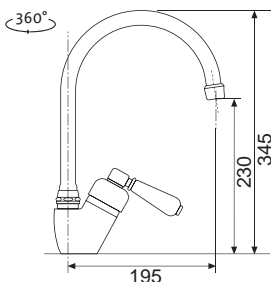

RETRO 54

Modelový rad: Sinks Armando Vicario cena v € s DPH 20 %
AVRT54CL Chróm – lesklý Skl. **151,70**
AVRT54BR Bronz Skl. **217,80**
AVRT54ME Meď Skl. **217,80**