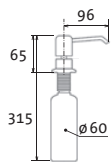

BEND

vrchom plniteľný
objem nádoby: 0,5 l
výška závitú
na pracovnú dosku: 70 mm

SIDAVBECL Chróm – lesklý

Skl. SET **11,50** SAM. **16,50**
cena v € s DPH 20 %