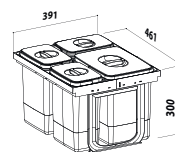

JAZZ 450

STABILNÝ RÁM
PRE UPEVNENIE
DO ČELA I DNA
VÝSUVU
VHODNÉ DO VŠETKÝCH
TYPOV VÝSUVOV

JAZZ 450

EK2451 1× 15 l + 3× 7 l

Skl.

cena v € s DPH 20%

82,20

Spodná skrinka: 450 mm
Šírka koša 391 mm
Výška koša 300 mm