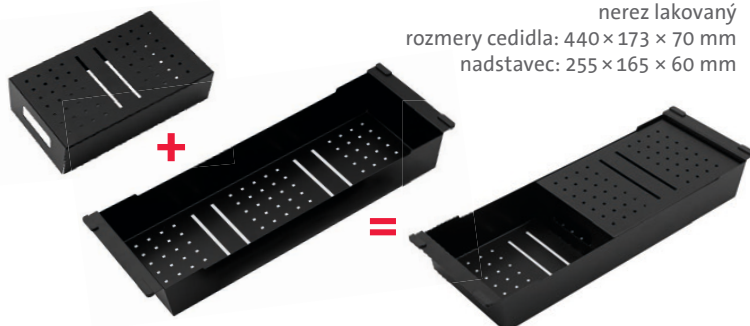

+

HORNÝ
OTOČNÝ

VA30POGR30
(granblack)

cena setu v €
s DPH 20%

233,70

SD507 VARIO COMPLET – ČIERNY

71,50

neroz lakovaný
rozmery cedidla: 440 x 173 x 70 mm
nadstavec: 255 x 165 x 60 mm

RAPID 780

HORNÝ
OTOČNÝ 

SIGRA78043530

30

cena drezu v €
s DPH 20%

3 1/2" Skl. **181,40**

NOVINKA: S EXCENTRICKÝM
OVLÁDAČOM „CLICK-CLACK“

Vonkajšie rozmery: 780×435 mm
Rozmery vane: 340×385 mm
Hĺbka: 170 mm
Skrinka: 450 mm
Modelový rad: Sinks SGR, záruka 5 rokov
2×vyhotovený otvor, sifón 3 1/2" pre
úsporu miesta s odbočkou na umývačku
Doplňky SD: 114, 237, 504, 505