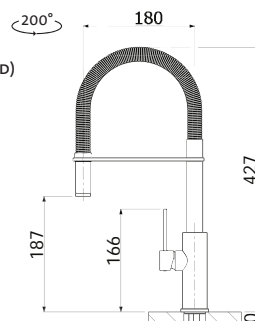

Model. rad: Sinks Armando Vicario cena v € s DPH 20 %
AVTPPCL Chróm – lesklý Skl. **264,00**