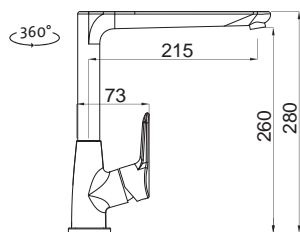

CASPIRA

Modelový rad: Sinks SFT cena v € s DPH 20%
SFTCACL Chróm – lesklý Skl. **129,80**