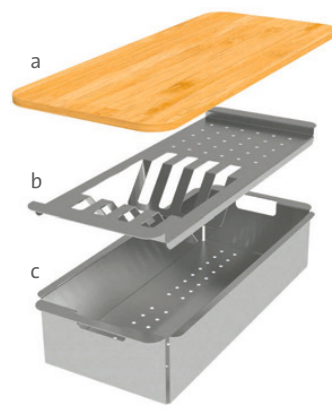

SD237 Cedidlo BOX/BOXER – plast

418 × 200 × 100 mm **27,00**

SD238 STEP/STEPSER COMPLET

a) 415 × 178 × 15 mm
b) 396 × 157 × 57 mm
c) 396 × 178 × 80 mm **206,20**

SD239 BOX/BOXER COMPLET

a) 415 × 178 × 15 mm
b) 415 × 157 × 57 mm
c) 415 × 178 × 80 mm **206,20**