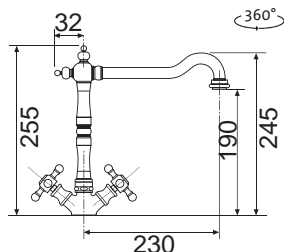

RETRO 2000

Model. rad: Sinks Armando Vicario cena v € s DPH 20 %
AVRT200BR Bronz Skl. **206,20**