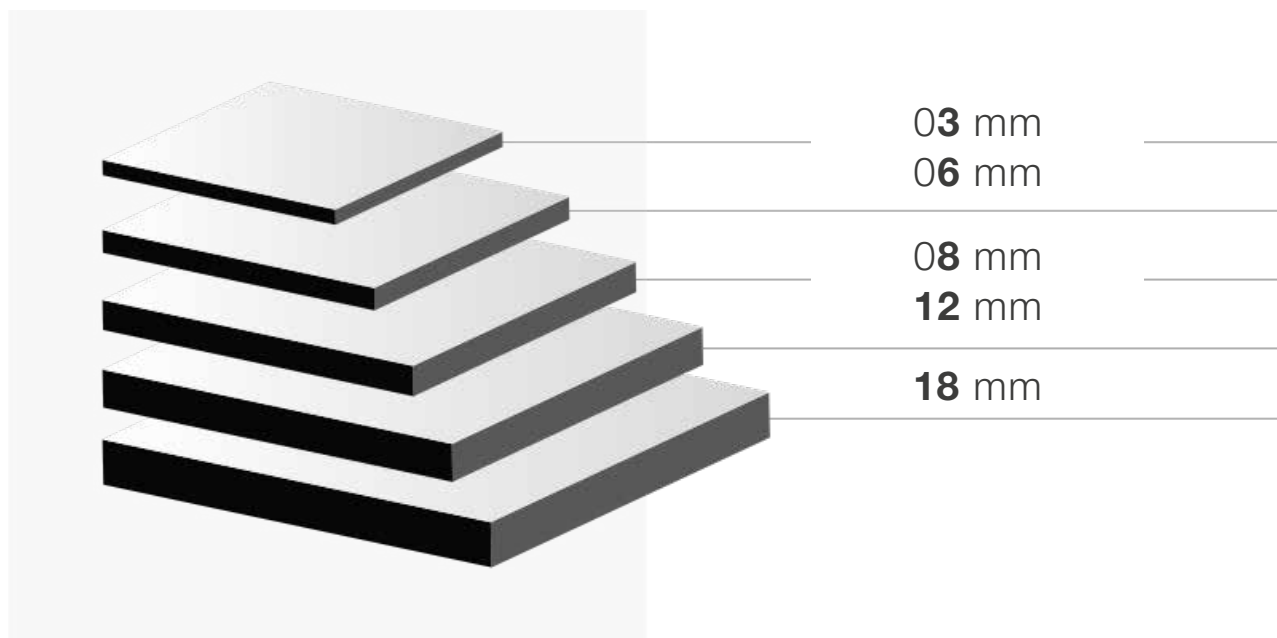

NEKONEČNÁ

MOC FANTÁZIE

MATERIÁL BUDÚCNOSTI

VEĽKOSTI A HRÚBKY DOSIEK

kerrock[®]
by KOLPA

Veľkosti a hrúbky dosiek

Rozmery dosiek dostupné v našom veľkoobchode

3 600 × 760 mm (2,74 m²)

HRÚBKA PANELU	UNI	GRANIT	TERRAZZO	MIDNIGHT BLACK	METALIC	EASY SHAPING	KERROCK MF	LUMINO	LUMINACO	LUMINACO S	MARBLE
3 mm	•	-	-	-	-	-	-	-	-	-	-
6 mm	•	•	-	-	•	-	-	•	-	-	-
8 mm	•	•	*	-	•	-	-	•	-	-	•
12 mm	•	•	•	•	•	•	•	•	•	•	•
18 mm	•	•	•	-	-	-	-	-	-	-	-

* len farby 1050, 1052, 5053

3 600 × 1 350 mm (4,86 m²)

HRÚBKA PANELU	UNI	GRANIT	TERRAZZO	MIDNIGHT BLACK	METALIC	EASY SHAPING	KERROCK MF	LUMINO	LUMINACO	LUMINACO S	MARBLE
6 mm	•	•	-	-	•	-	-	-	-	-	-
8 mm	•	•	-	-	•	-	-	-	-	-	-
12 mm	•	•	*	-	•	-	-	-	-	-	-

3 600 × 910 mm (3,2874 m²)

HRÚBKA PANELU	UNI	GRANIT	TERRAZZO	MIDNIGHT BLACK	METALIC	EASY SHAPING	KERROCK MF	LUMINO	LUMINACO	LUMINACO S	MARBLE
6 mm	•	-	-	-	-	-	-	-	-	-	-

* Štandardne sa panely vyrábajú vo farbách 100 a 108. Ostatné farby na objednávku.