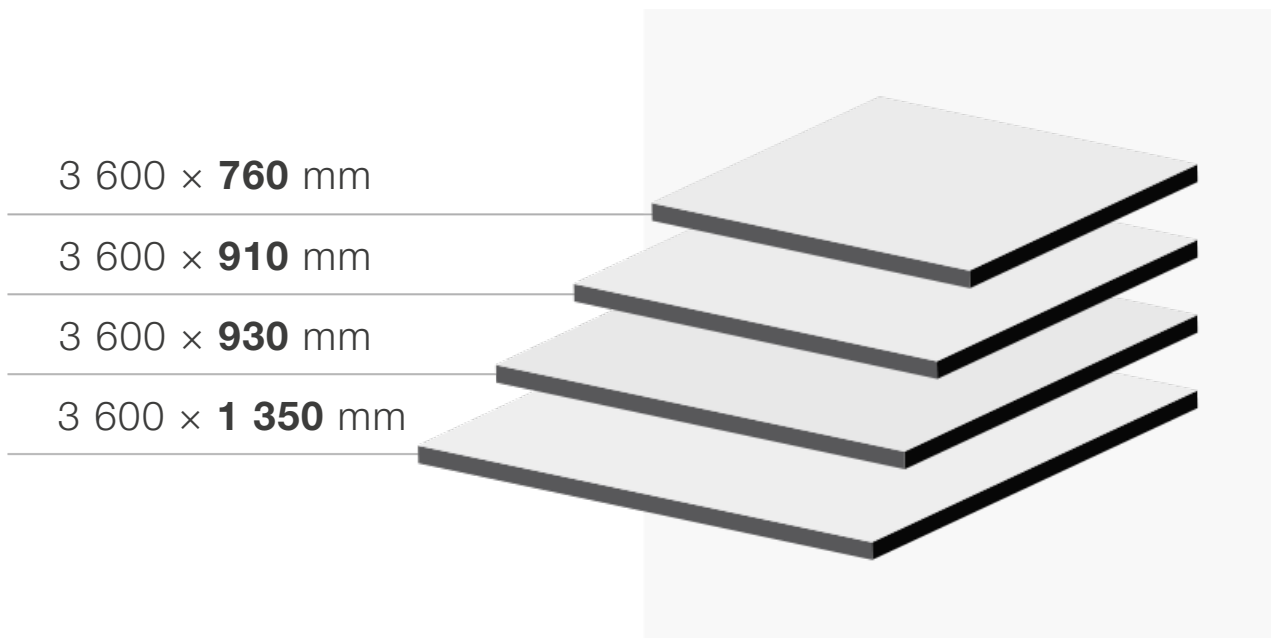

NEKONEČNÁ

MOC FANTÁZIE

MATERIÁL BUDÚCNOSTI

VEĽKOSTI A HRÚBKY DOSIEK

kerrock[®]
by KOLPA

Veľkosti a hrúbky dosiek

Rozmery dosiek dostupné v našom veľkoobchode

3 600 × 760 mm (2,74 m²)

HRÚBKA PANELU	UNI	GRANIT	TERRAZZO	MIDNIGHT BLACK	METALIC	EASY SHAPING	KERROCK MF	LUMINO	LUMINACO	LUMINACO S	MARBLE
3 mm	•	-	-	-	-	-	-	-	-	-	-
6 mm	•	•	-	-	•	-	-	•	-	-	-
8 mm	•	•	*	-	•	-	-	•	-	-	•
12 mm	•	•	•	•	•	•	•	•	•	•	•
18 mm	•	•	•	-	-	-	-	-	-	-	-

* len farby 1050, 1052, 5053

3 600 × 1 350 mm (4,86 m²)

HRÚBKA PANELU	UNI	GRANIT	TERRAZZO	MIDNIGHT BLACK	METALIC	EASY SHAPING	KERROCK MF	LUMINO	LUMINACO	LUMINACO S	MARBLE
6 mm	•	•	-	-	•	-	-	-	-	-	-
8 mm	•	•	-	-	•	-	-	-	-	-	-
12 mm	•	•	*	-	•	-	-	-	-	-	-

3 600 × 910 mm (3,2874 m²)

HRÚBKA PANELU	UNI	GRANIT	TERRAZZO	MIDNIGHT BLACK	METALIC	EASY SHAPING	KERROCK MF	LUMINO	LUMINACO	LUMINACO S	MARBLE
6 mm	•	-	-	-	-	-	-	-	-	-	-

* Štandardne sa panely vyrábajú vo farbách 100 a 108. Ostatné farby na objednávku.